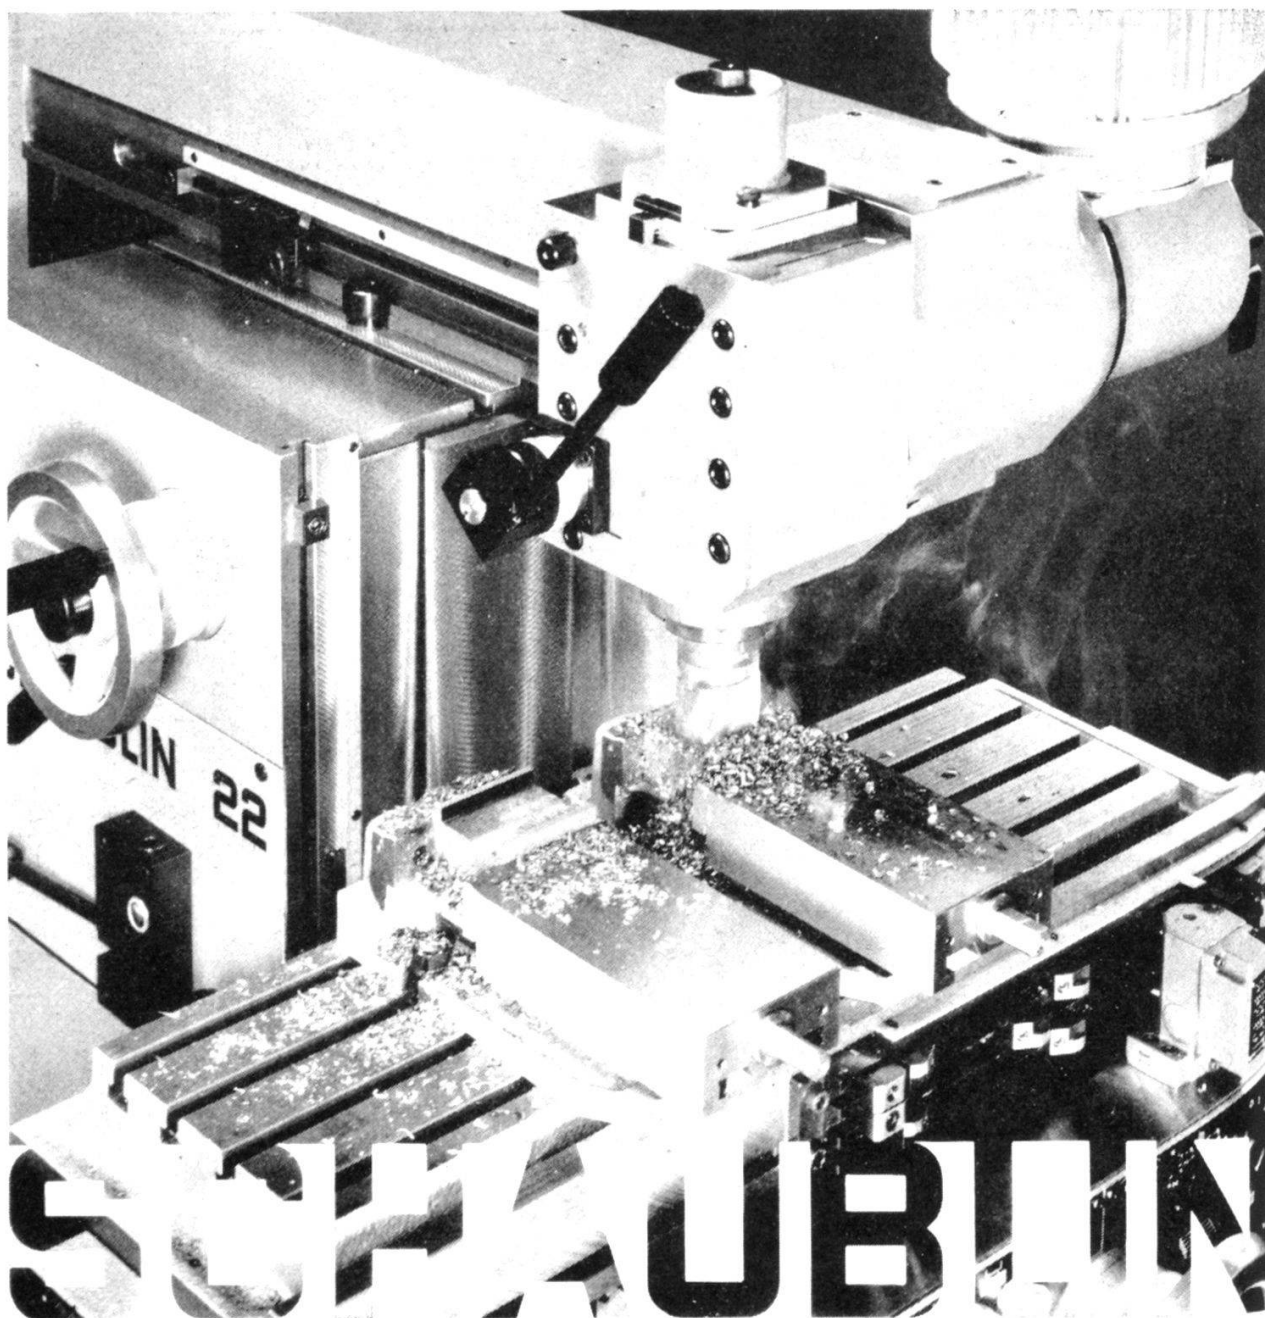

NOUVELLE FRAISEUSE ENTIEREMENT FABRIQUEE DANS
NOS ATELIERS DE TRAMELAN

22

FABRIQUE DE MACHINES SCHAUBLIN S.A. CH-2735 BEVILARD / SUISSE