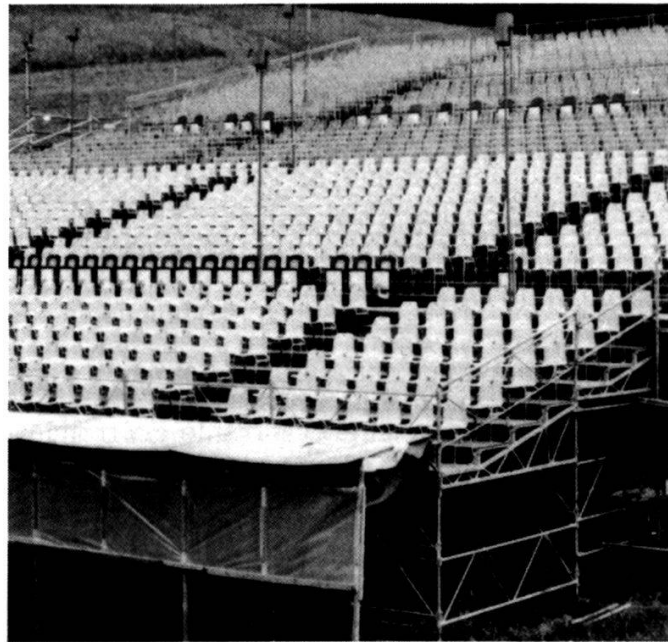

T r i b u n e s

Nüssli-Construvit – un concept pour résoudre de manière optimale les problèmes de construction de tribunes.

- possibilités d'utilisation multiples et flexibles
- durées de montage et de démontage réduites grâce à la construction modulaire
- utilisation dans des halles et à l'extérieur