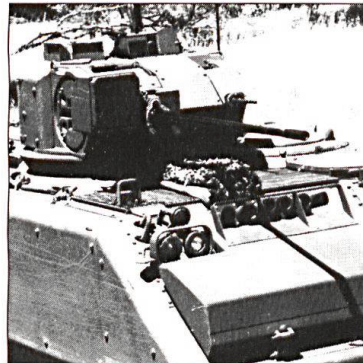

OERLIKON-CONTRAVES - VOTRE PARTENAIRE POUR LA DEFENSE NATIONALE

Oerlikon et Contraves – désormais réunis sous le nouveau nom Oerlikon-Contraves. Grâce à cette fusion, nous avons amélioré notre capacité de trouver et réaliser des solutions complètes pour les besoins particuliers de la Défense Nationale. Que ce soit en tant qu'entrepreneur géné-

ral pour la fabrication sous licence du Char Léo 87, en tant que responsable de la livraison de la conduite de tir pour la valorisation du Char 68, en tant que fournisseur du système de DCA 35mm/SkyGuard, en tant que réalisateur d'un système d'engin d'observation télécommandé, en tant que fabricant d'armements pour véhicules de combat et d'une gamme de munition de technologie avancée, et enfin en tant qu'entreprise de systèmes modialement connue, Oerlikon-Contraves offre des solutions optimales pour la défense nationale.

oerlikon-contraves

Schaffhauserstrasse 580, 8052 Zürich