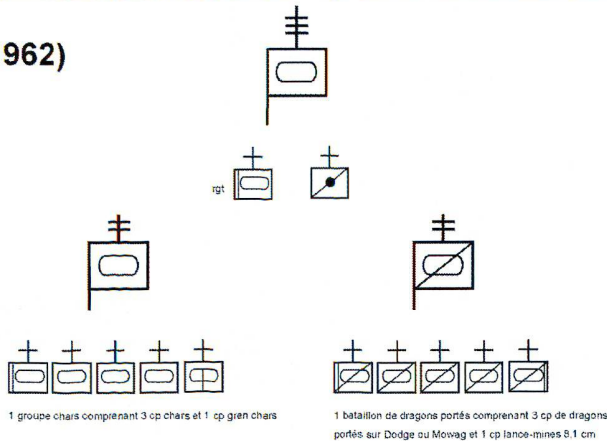

OB rgt chars (1962)