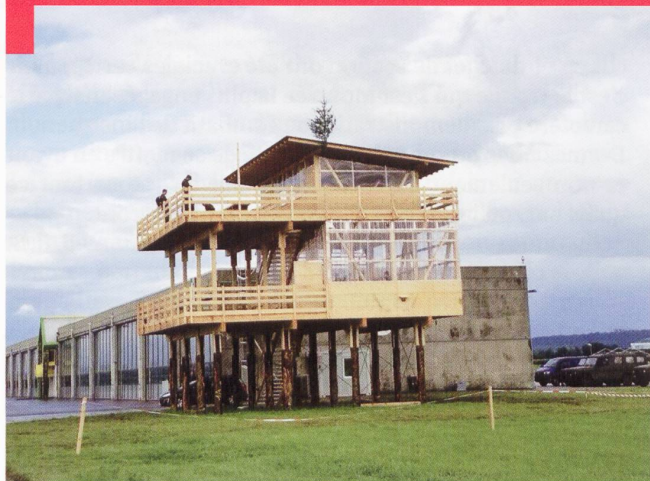

La tour du meeting aérien AIR'14 à Payerne a également été construite par le bataillon de Génie 2.

Toutes les photos © Anthony Schaf.

Génie

Le Génie : Au service de la population

Cap Emmanuel Kilchenmann

Rédacteur adjoint, RMS+

Mercredi 13 août 2014, le bataillon de Génie 2 s'est présenté à la population de Neuchâtel. Cette présentation du bataillon s'est déroulée en deux phases.

Tout d'abord, la population a pu visiter la démonstration des moyens du bat G 2 sur les Jeunes Rives à Neuchâtel. Dans ce cadre, enfants, amis et familles ont eu l'occasion de s'approcher des véhicules impressionnants et ont pu voir des démonstrations réelles d'engagement qui ont éveillé le plus vif intérêt des visiteurs.

Ensuite, dans une deuxième phase en fin d'après-midi, le bataillon a fièrement défilé dans les rues de Neuchâtel devant une foule nombreuse et enthousiaste de voir nos militaires.

Ce corps de troupes, subordonné à la brigade blindée 1, est attribué au canton de Neuchâtel. Il compte 966 militaires, répartis en une compagnie d'état-major, une compagnie technique, une compagnie de sapeurs, une compagnie de sapeurs de construction et, le cas échéant, d'une compagnie de sapeurs de chemins de fer.

Durant son cours de répétition 2014, le bat G 2 a introduit un nouveau pont. Il a également été au cœur des préparatifs de la manifestation AIR'14 à Payerne.

Un bel événement et un travail magnifique, rapprochant la population de son armée dans un esprit convivial et patriotique. Bravo pour cette excellente organisation et merci à tous les militaires du bataillon de Génie 2.

E. K.