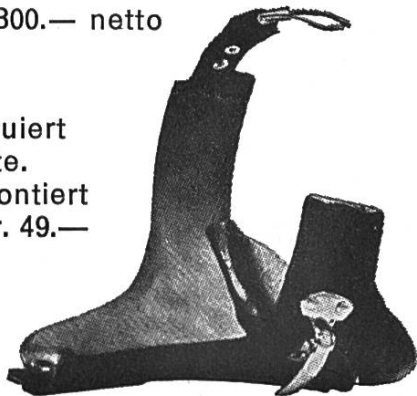

Leder-
innenschuh
Lammfell-
futter

Gutes Le-
der, plasti-
fiziert, was-
serdicht

Starke Lederbrandsohle mit
Schaft vernäht und abgedichtet

Vibram-
Obersohle

Passform und Schnitt problemlos bequem.

Garantie-Service 1 Jahr

Da. u. He. Fr. 300.— netto

«Spoiler»

Speziell konstruiert
für Haute-Route.
Kann sofort montiert
werden. Fr. 49.—

Ein Handgriff:
Spoiler in
Spoiler-
Halterung
einrasten und
hochklappen.

**Nach wie vor der König für Hochtouren,
das beweisen wichtige Vergleichsteste.**