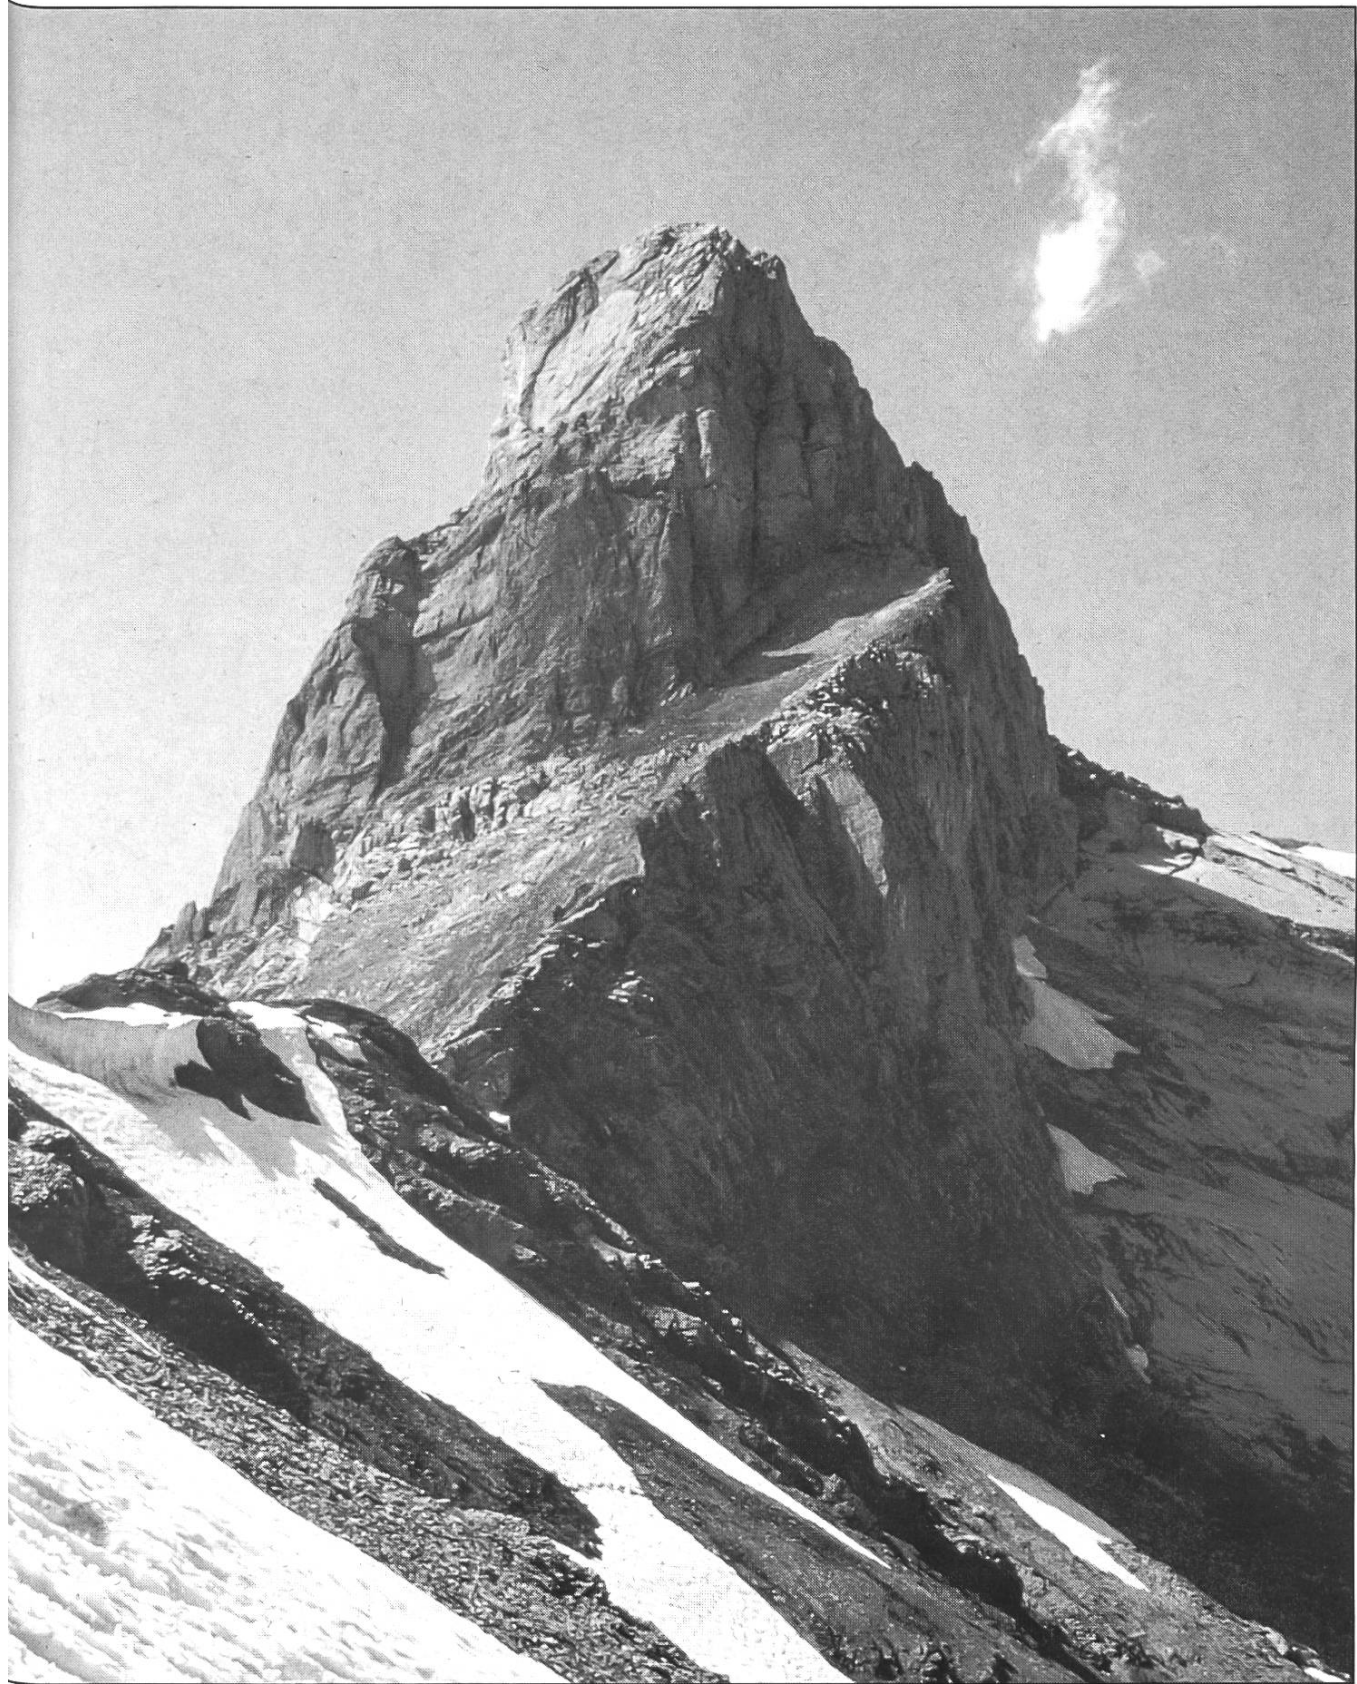

CLUBNACHRICHTEN

7

November 1998

SAC

SEKTION BERN