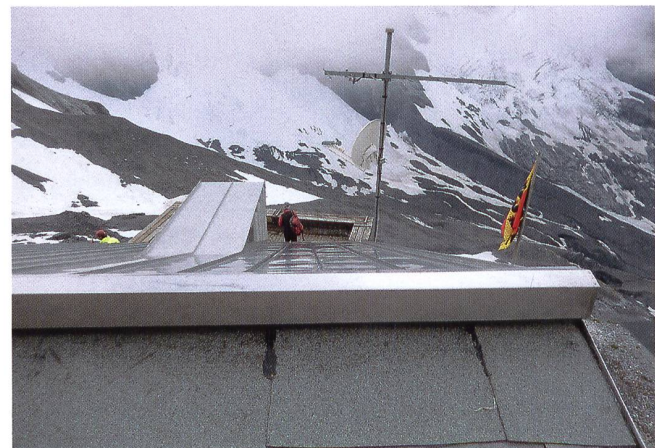

Ein neues Dach über dem Kopf.