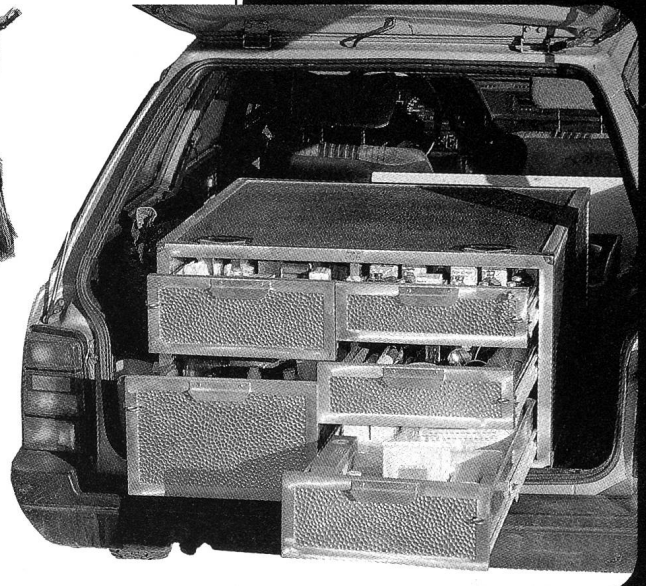

schmutzung und unerlaubtem Zugriff. Robuste Ausführung aus Aluminium mit Innenwand-Isolierung, Rollschubladen (eine Schublade abschliessbar). Die K&S Autoapotheke passt in jeden Kombi oder Jeep. Ausbaufähig mit verschiedenen Modellen.