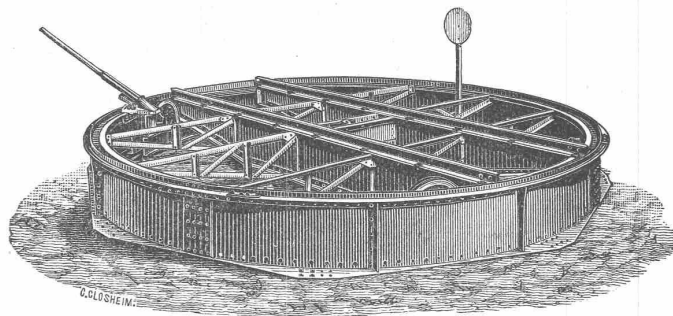

Tragbare Geleise.

Eiserne Transportwagen für jeden Zweck.

Vertreter für die Schweiz:

Wolf & Weiss in Zürich.

Direkt wirkende Patent-Dampfrahmen von unübertroffener Leistungsfähigkeit.

Dampfrahmen

mit endloser Kette und mit rücklaufender Kette.