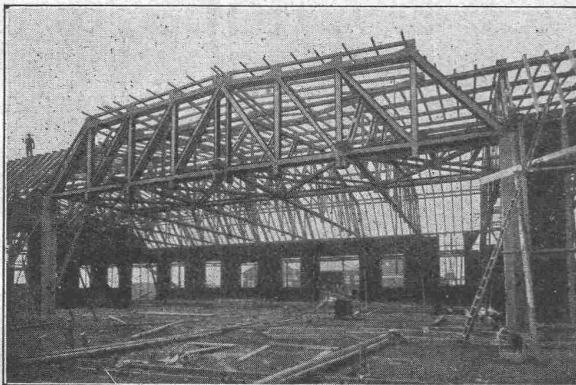

Maschinenfabrik

Rauschenbach A.-G.

Schaffhausen

Moderne Holzbearbeitungs-Maschinen

Alleinverkaufsbureau in Holzbearbeitungsmaschinen für die Schweiz:

Rud. Brenner & Co., Basel.