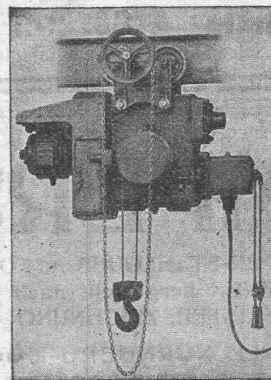

Verlangen Sie den Bilderkatalog „Der Sitz im Grünen“

MASCHINENFABRIK RUEGGER & Cie. A.-G. BASEL

liefert in vollendeter Ausführung

Elektro-Flaschenzüge

von 500 bis 5000 kg Tragkraft
für Hubhöhen bis 20 Meter mit