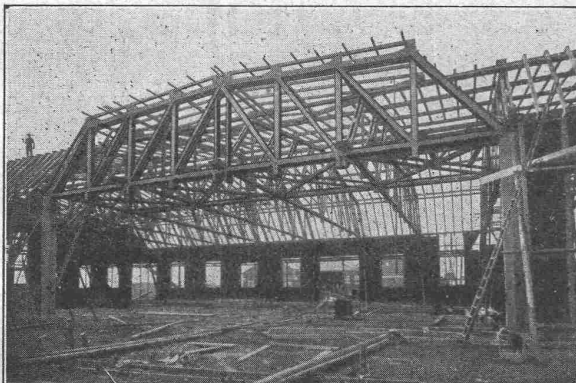

Maschinenfabrik

Rauschenbach A.-G.

Schaffhausen

Moderne Holzbearbeitungs-Maschinen

Alleinverkaufsbureau in Holzbearbeitungsmaschinen für die Schweiz:

Rud. Brenner & Co., Basel.