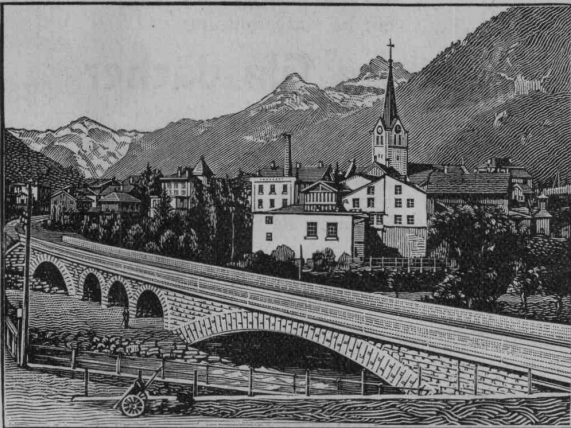

Eisenbahnbrücke ü. d. beiden Lintharme i. Schwanden

Heinrich Brändli, Horgen

Asphalt-, Dachpappen- und Holzcementfabrik

erstellt:

Asphaltarbeiten für jeden Bedarf

==== bei Hoch- und Tiefbauten ====

Spezialität: Asphalt-Isolierungen für wasserdichte Abdeckungen
jeglicher Art; bei Eisenbahn- und Strassenbauten etc. nach
System Heinrich Brändli, in bestbewährten Ausführungen.
Sichere Garantie-Üebnahme. Feinste Referenzen.

Telegr.-Adr.: Heinrich Brändli, Horgen — Telefon Nr. 38