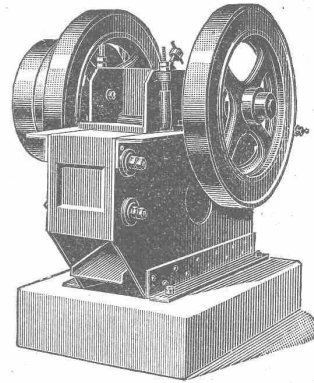

Erstklassige Referenzen des In- und Auslandes
zur Verfügung

Robert Aebi & Cie A. G.

Ingenieurbureau

Maschinenfabrik

Zürich 1