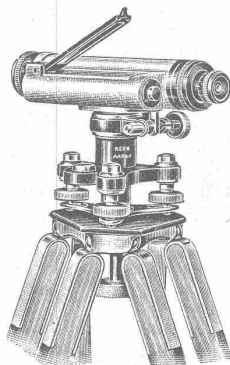

Gegründet 1819

Kern AARAU

Gegründet 1819

Geodätische, topographische u. astronomische

Instrumente

Präzisions-Reißzeuge

Kataloge gratis und franko