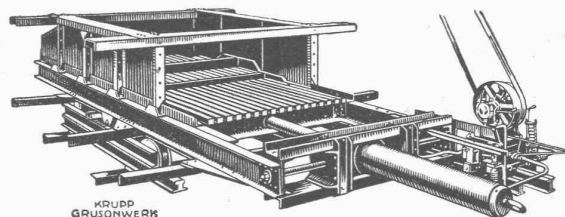

Schubrostentleerung für Kalk-Schachtöfen

Vertreter für die Schweiz: **Spoerri & Co, Zürich**