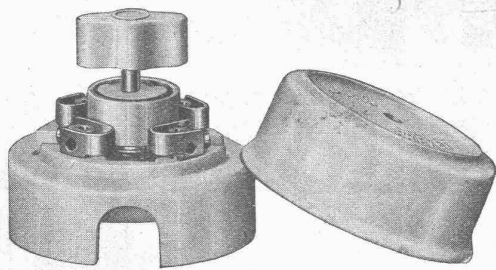

ADOLF FELLER, HORGEN

FABRIK ELEKTRISCHER APPARATE

Neuer illustr. Katalog Ausgabe K mit reduzierter Netto-Preisliste erschienen!

Versand nur an Elektrizitätswerke, an bauleitende Ingenieure und an konzessionierte Elektro-Installationsfirmen kostenfrei.