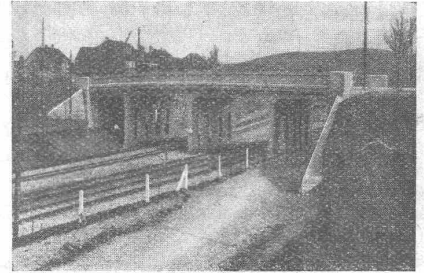

Terner & Chopard, Ingenieure, Zürich

Bahnhofstr. 72

Telephon: Seinau 83,25
Telegramme: Terucho

Druckleitung des Illsee-Turtmann-Werkes (Wallis)

Armierter Beton

im
Tief- und Hochbau

Römerstrassenbrücke in Winterthur