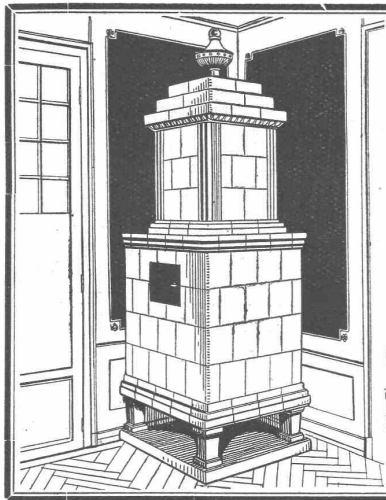

Deckensteine PHÖNIX (Eingetr. Marke)

Kachel-Ofen

in jeder Ausführung

Ofenfabrik Kohler A.G.

Mett bei Biel