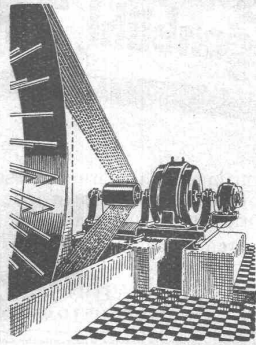

„PIEVRE“-TREIBRIEMEN

Garantie für volle Leistungsfähigkeit

Beste Uebertragungsergebnisse Kraftersparnisse

Wegfall aller Spannrollen!