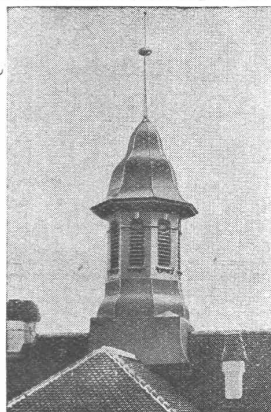

ORNAMENTEN-FABRIK

Zink- und Kupfer-Lucarnen
Dachspitzen
Wasserkasten
Firmen-Buchstaben
etc.

USINE DECKER S. A.
NEUCHÂTEL

„FORTUNA“

Kitlose Glasdächer und Glasbeton-Oberlichter

System „Fortuna“

Seit vielen Jahren bestens bewährte Konstruktionen

WALTHER & MÜLLER, BERN

Grabenpromenade 9 — Brunngasse 60

Eigenes technisches Bureau — Selbstfabrikation

Vertreter für die Ostschweiz: GEBR. TUCHSCHMID, FRAUENFELD