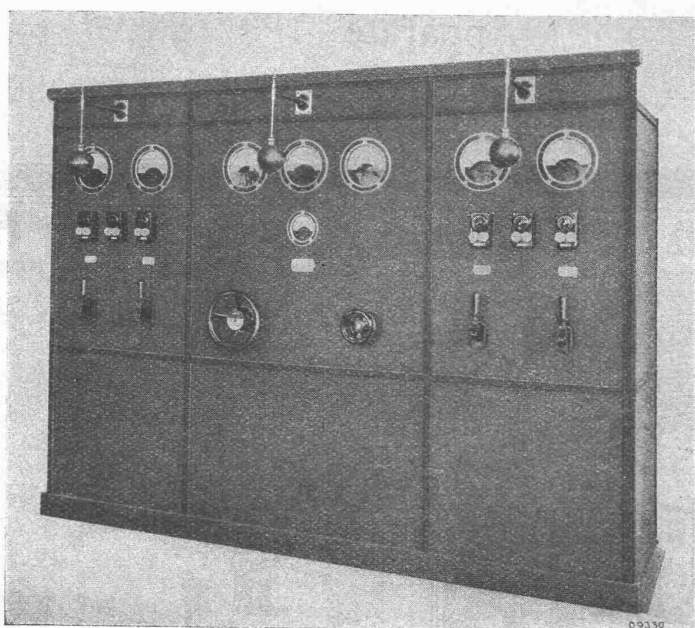

B B C

Schaltanlagen

für Kraftversorgung,
Lichtnetze und
Bahnbetrieb;

in Zentralen, Unterstationen und
Industrie-Anlagen;

für jede Stromart,
Spannung und
Stromstärke.

Schalttafeln, Schaltpulte
Schaltkasten

A.G. BROWN, BOVERI & CIE BADEN (SCHWEIZ)

Verkaufsbureaux: Baden, Basel, Bern, Lausanne