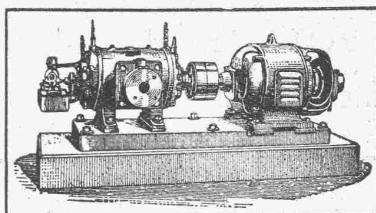

mit automatischer Druckknopfsteuerung.

Schweizerische Wagons- und Aufzügefabrik, A.-G., Schlieren-Zürich

Abteilung: Aufzugfabrik

Telephon: Selnau 26.28

BURCKHARDT

Kolben- und Rotations-
Maschinen
50 jährige Erfahrung

Riemenantrieb oder direkte
Kupplung mit Motoren
Erstklassige Ausführungen

KOMPRESSOREN — VAKUUMPUMPEN

MASCHINENFABRIK BURCKHARDT A. G. BASEL

Frage:

■ DIESEL-
ROHÖL-
PETROMOTOR?!

Antwort:

■ DER VERWENDUNGS-
ZWECK BESTIMMT ES!!