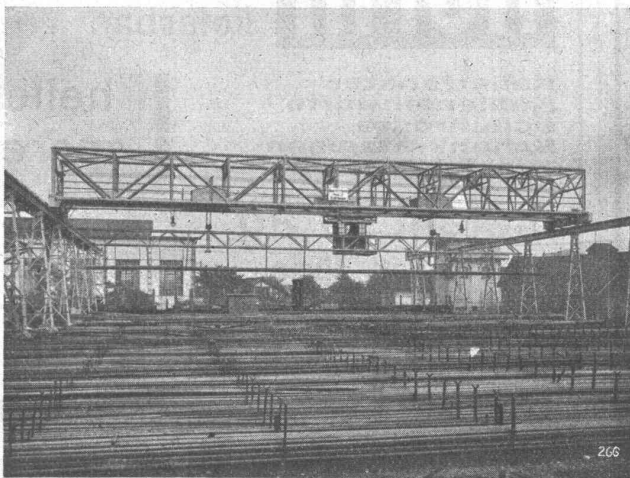

Gegründet 1823

Werk „Giesserei Bern“ in Bern

Gegründet 1823

Konstruktionswerkstätten,
Eisengiesserei

Hofkran auf Betoneisenlagerplatz
Spannweite 34 m mit zwei Laufkatzen à je 6 t Tragkraft.

Hebezeuge

Schützenanlagen und
Wehreinrichtungen
Eisenbahnmaterial
Standseilbahnen
Zahnradbahnmaterial
Kabelbaggeranlagen
Allgem. Maschinenbau