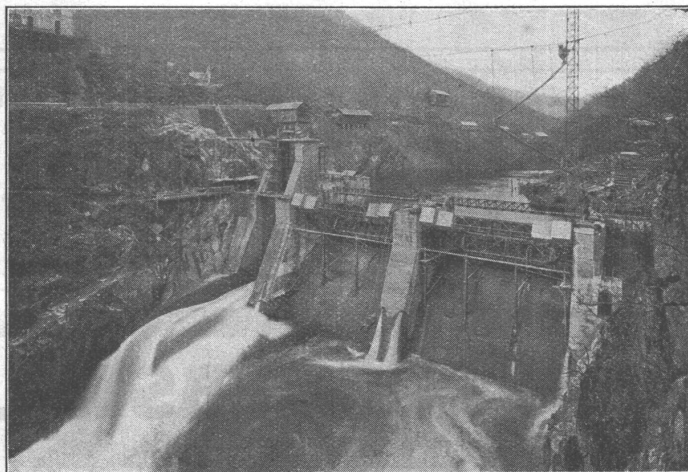

SPEZIALITÄT: **Selbsttätige Schützen, selbsttätige Stauklappen und Abfluss-Regulierungen**

nach eigenen Patenten.

Wehranlage La Cadène an der Truyère, zwei automatische Segmentschützen je 18 x 6 m.

Im Betrieb über 270 Anlagen mit total 5000m Wehrbreite und zirka 50000 m³/sec Regulierfähigkeit.