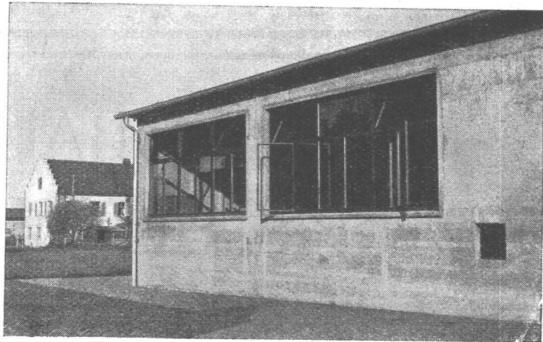

Wartmann & Cie, Brugg

Hermetic Stahlfenster

für moderne Wohn-
und Zweckbauten mit
Drei-Anschlag-System

Verwo A.G. Pfäffikon (Schwyz)

Stahlfensterfabrikation

Mustermesse Basel, Halle VI, Stand 849

METALLWERKE A.-G. DORNACH