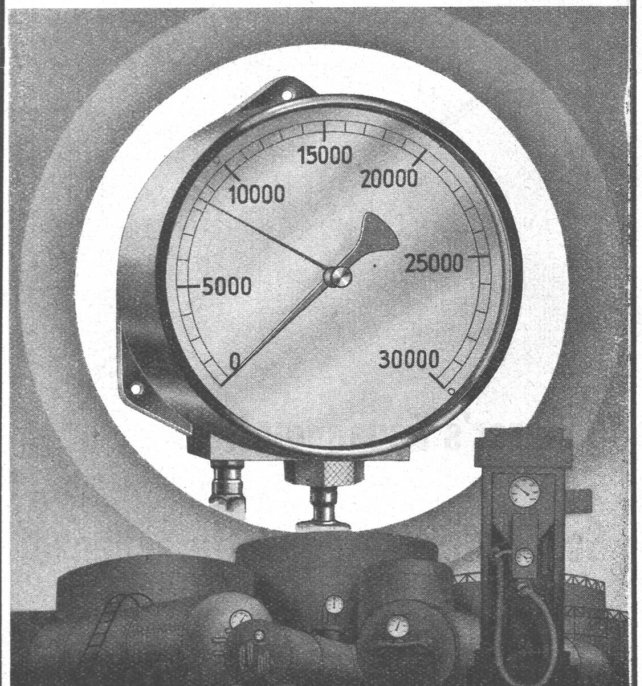

Maschinenfabrik Burckhardt A. G., Basel

Kontrollieren Sie den Inhalt Ihres Tankes und den Verbrauch täglich mit dem **PRÄZISIONS-INHALTSMESSE** der Firma

HÄNNI & C^{IE} AG

JEGENSTORF (SCHWEIZ)