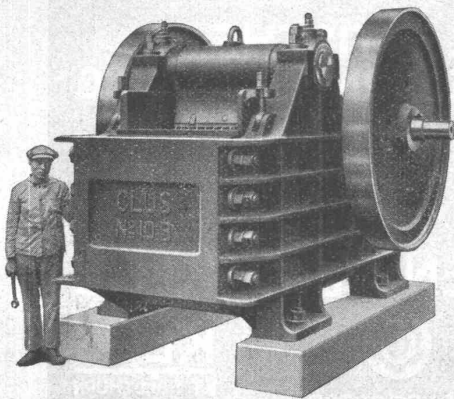

Eternit NIEDERURNEN

Tel. 41.455

MASCHINENFABRIK OERLIKON

Elektrische Hebezeuge

- Laufkrane
- Drehkrane
- Verladebrücken
- Schiebebühnen
- Greifer, Spille
- Winden etc.

HOCHLEISTUNGS- STEINBRECHER „CLUS“

Ein- und Zweischwingenbrecher
Kreisel-, Vor- und Reduktionsbrecher
Sandwalzwerke, Sortier- und Waschmaschinen
Unterwasser-Wasch- und Sortiermaschinen
Vibrationsiebe etc.