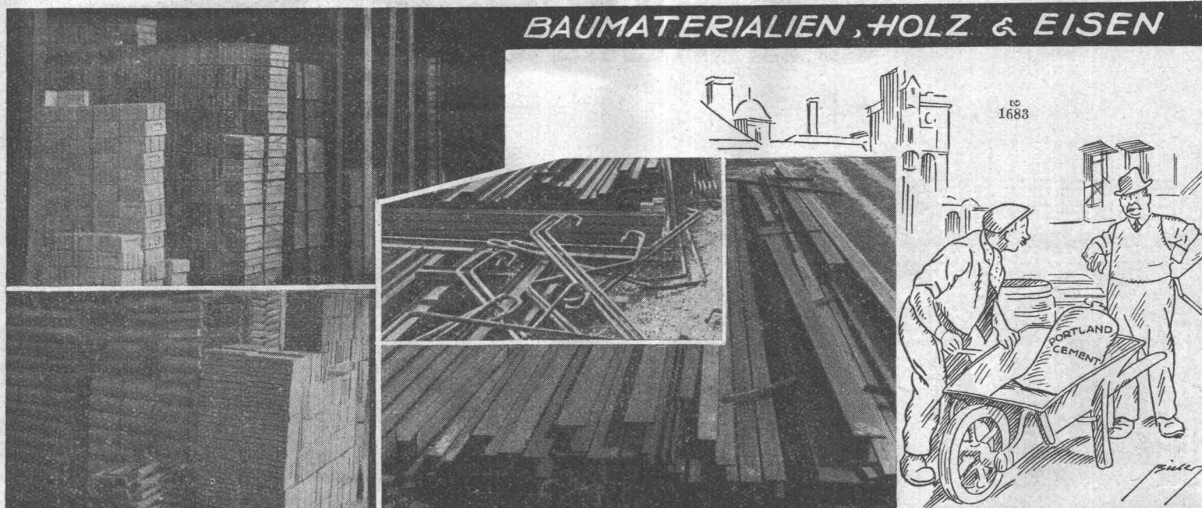

BAUMATERIALIEN, HOLZ & EISEN

A. Wahlen & Cie. Bern