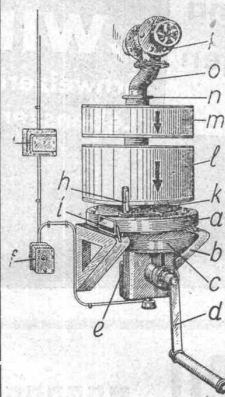

Raumschutzanlagen für den **Luftschutz**

Fachmännische Beratung

FEGA A.-G.

vorm. KREIS & SCHLAEFLI A.-G.

ZÜRICH
Müllerstr. 12

Telephon 32.915

Frigidaire

Kühlanlagen für Metzgereien, Konditoreien, Bäckereien, Lebensmittelgeschäfte, Milchgeschäfte etc. Langjährige Erfahrung. Zentral-Kühlanlagen für Miethäuser. Geräumige Einzelkühlschränke ab Fr. 590.—.

Einst 100 % amerikanisches Produkt der General Motors (Fabrikanten von Buick, Cadillac, Chevrolet), jetzt aber, seit Frigidaire zum grössten Teil in der Schweiz nach den amerikanischen Originalplänen erstellt wird,

bleiben von den Einnahmen über 80 % in der Schweiz.

ZÜRICH: Manessestr. 4 • AARAU: A. Staeheli • BASEL: A. Staeheli • BERN: Hans Christen • LUZERN: Frey & Cie. • CHUR: G. Glauser