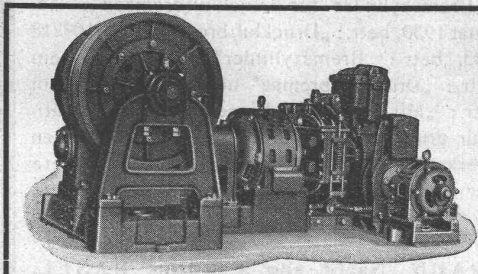

OTIS-AUFZÜGE

mit automatischer Feineinstellung in höchster Vollendung

A. K. GEBAUER, FABRIK ZÜRICH
Birmensdorferstr. 273

MANOMETER A.-G., ZÜRICH

BUREAU UND LAGER: STAMPFENBACHSTRASSE 61 ■ TELEPHON 20.423 ■ FABRIK: ZÜRICH-SEEBACH

Manometer, Thermometer, Dynamometer

anzeigend, kontaktgebend, schreibend, mit Fernleitung, f. Maschinen, f. wärmetechn. Anlagen, f. Fahr- u. Flugzeuge

Dampfkessel-Armaturen

„Rhei“-Ventile, „Cardo“-Wasserstände, Injektoren, Kondenstöpfe, Sicherheitsventile, Hähne u. a. m.

GLASDACH

KITLOS MIT BLEIBANDEN

Ausführung auf Holz, Eisen und Beton
Umdecken gekitteter Glasdächer

JAKOB SCHERRER ZÜRICH 2
Allmendstrasse 5/7 Telefon 57.980