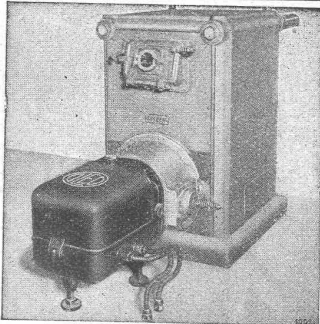

Eternit

Eine Eternitschiefer-Bedachung ist nicht nur bester Schutz, sondern auch Zierde eines Gebäudes

Eternit A. G. Niederurnen · Telefon 41555

CHATELAINE - GENÈVE

Cuenod

LÖWENSTRASSE 3 - ZÜRICH

OELFEUERUNG AKTUELLER DENN JE

bleibt aber eine unbedingte Vertrauenssache

CUÉNOD-ROHOEL-Brenner
CUÉNOD-OLEO für Heizöl II
CUÉNOD-GAMMA für Heizöl III

Grösste Wirtschaftlichkeit, gediegene schweizerische Präzisionsarbeit, zuvorkommende Kundenpflege · Allein in der deutschen Schweiz über 6500 zufriedene Cuenod-Kunden · Betrauen auch Sie uns mit Ihrer unverbindlichen Anfrage

Servicebüros in Zürich, Basel, Bern, Luzern, St. Gallen u. Lugano