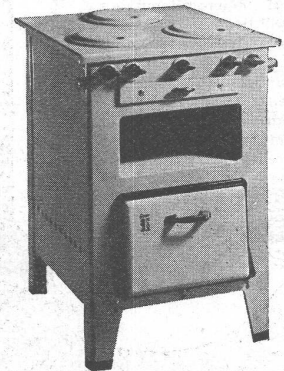

Baumann, Koelliker & Co., A.-G., Zürich 1 - Tel. 3 37 33

BERCHTOLD & CO.
THALWIL TEL. 920.501

HEIZUNG

WARMWASSER / LUFTUNG
 PROJEKTE UND BERATUNG KOSTENLOS
 BESTE REFERENZEN

GASO MAX

DER NEUE GASHERD

Gasos Max, Fabrik für Gasapparate G.m.b.H., Zürich, Hallwylstr. 24