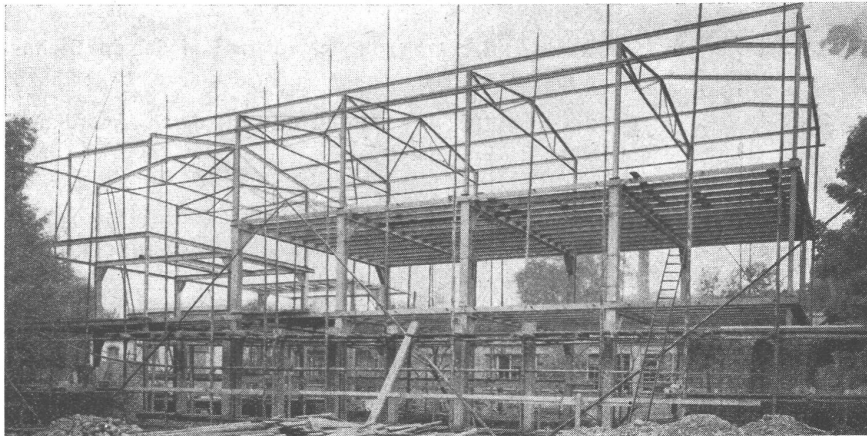

MICAFIL

ETIREX

Umkleidungsrohre für Tür- und Haltegriffe, Handläufe, Fenster-schutzstangen usw. lieferbar in den Farben schwarz, rot, braun.

MICAFIL AG. ZÜRICH

118 · II B

STAHL-HOCHBAU

Stahlskelett des Laboratorium-Gebäudes der Aluminium-Industrie A.G., Neuhausen, von uns **ohne Mittelstützen** projektiert und ausgeführt.