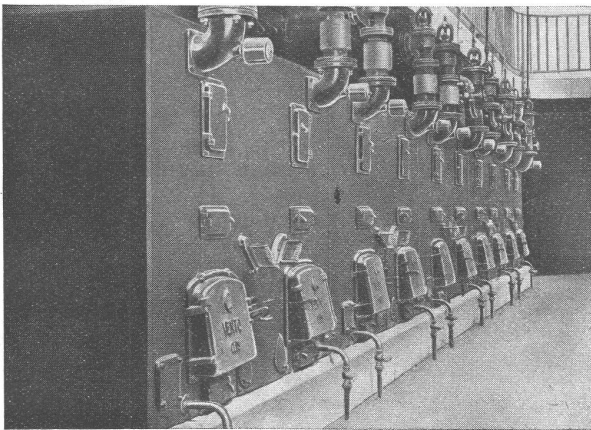

Eisenwerk Klus
 K L U S (Sol.)

Für grössere Heizungsanlagen sind ganz besonders wirtschaftlich unsere

automatisch gesteuerten

Kluser-VENTO-Kessel

VORZÜGE:

- Verbrennung billiger, feinkörniger Brennstoffe.**
- Selbsttätige Regulierung** durch Thermostat, dem jeweiligen Wärmebedarf angepasst.
- Einfache Bedienung**, die sich auf das Einfüllen des Brennstoffes u. das Herausnehmen der Schlacken beschränkt.
- Vereinfachung der Beschickung** durch Anordnung eines Brennstoffsilos.