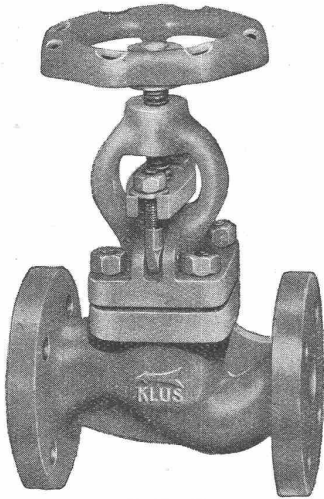

Stoffstoren
Jalousieladen

Kipptore
Klapptreppen

S - Ventil

Transmissions-Organe

für alle Industriezweige

Keilriemenantriebe **TEXROPE-Klus**

Leitungen und Armaturen für Wasser und Gas Kluser-Armaturen

aus Edelmessing, Stahlguss, Bronze oder Speziallegierungen, für Kaltwasser, Heisswasser, Dampf, Benzin, Petrol, Oel, Gas, Säuren, Laugen und andere chemische Durchflussmedien