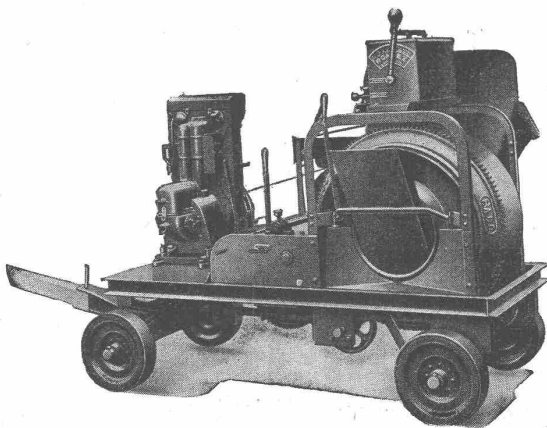

Der Anspruchvollste findet sich befriedigt

durch die hervorragende Ausführung der RACO - von ROLL - Betonmischer. Diese Maschinen sind auf vielen hundert Bauplätzen anzutreffen, wo solche ihre betriebssichere und überlegene Arbeitsweise täglich bestätigen. — Nicht nur ins Auge gefällig, sondern auch stark und lebensfähig. Mit patentiertem Wassermesser Rondez unerreicht in Einfachheit u. Betriebs-sicherheit.

ROBERT AEBI & CIE. A.G. ZÜRICH

Ingenieurbureau-Maschinenfabrik

Telephon 3 17 50

Zweigniederlassung in Zollikofen/Bern