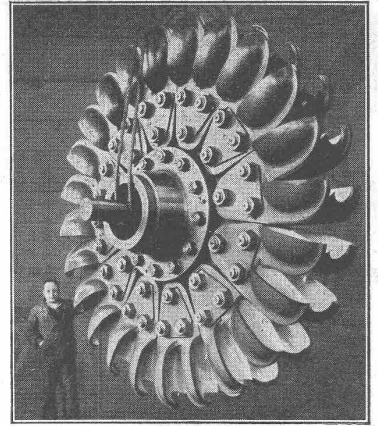

LUWA A. G. ZÜRICH 11

Spezialfabrik für luft- und wärmetechnische Anlagen Telephone 6 64 60 - 62

TURBINES HYDRAULIQUES

POUR TOUTES CHUTES ET TOUS DÉBITS

ROUE D'UN GROUPE
DE 60 000 CH
CHUTE 640 MÈTRES

ATELIERS DES CHARMILLES S. A. GENÈVE

CHARMILLES - GENÈVE

BÜHLER

REDLER-Transporteure

für Horizontal-, Schräg-
und Vertikalförderung
arbeiten wirtschaftlich

Verlangen Sie unsere Beratung

GEBRÜDER BÜHLER, UZWIL

Giessereien, Maschinenfabrik und
Mühlenbauanstalt