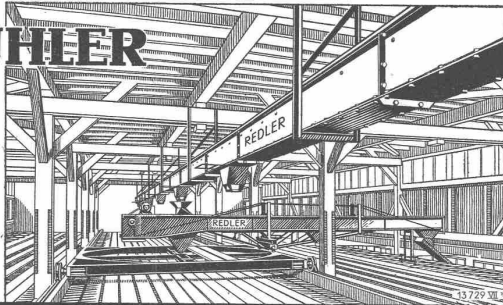

Ansicht eines Trockenofens mit Frisch- und Umluftbetrieb und automatischer Temperaturregelung

LUWA-Trockenöfen und -Trockenanlagen

für die gesamte Industrie

Spezielle Erfahrungen in:

- Trocknung von Obst, Gemüse, Kartoffeln
- Lack- und Farbtrocknung
- Holztrocknung
- Trocknung von Textilien

LUWA A. G. ZÜRICH 11

Spezialfabrik für luft- und wärmetechnische Anlagen Telephone 6 64 60 - 62

TURBINES HYDRAULIQUES

POUR TOUTES CHUTES ET TOUS DÉBITS

ROUE D'UN GROUPE
DE 60 000 CH
CHUTE 640 MÈTRES

ATELIERS DES CHARMILLES S. A. GENÈVE

CHARMILLES - GENÈVE

BÜHLER

REDLER-Transporteure

für Horizontal-, Schräg-
und Vertikalförderung
arbeiten wirtschaftlich

Verlangen Sie unsere Beratung

GEBRÜDER BÜHLER, UZWIL

Giessereien, Maschinenfabrik und
Mühlenbauanstalt