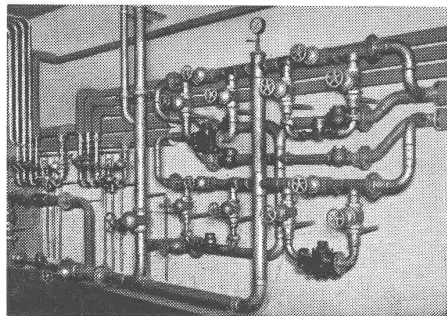

Anzeigen durch MOSSE-ANNONCEN AG.,
Zürich, Limmatquai 94 - Basel, Marktplatz 18
Anzeigenpreis: Ganze Seite 240 Fr., Seitenteile
nach Tarif - Teuerungszuschlag zur Zeit 15%

Fenster

Kiefer Zürich

Tiefbohr- und Baugesellschaft A.-G., Zürich-Bern
Sondierbohrungen mit Entnahme ungestörter Bodenproben
Kernbohrungen im Fels Injektionen Grundwasserfassungen