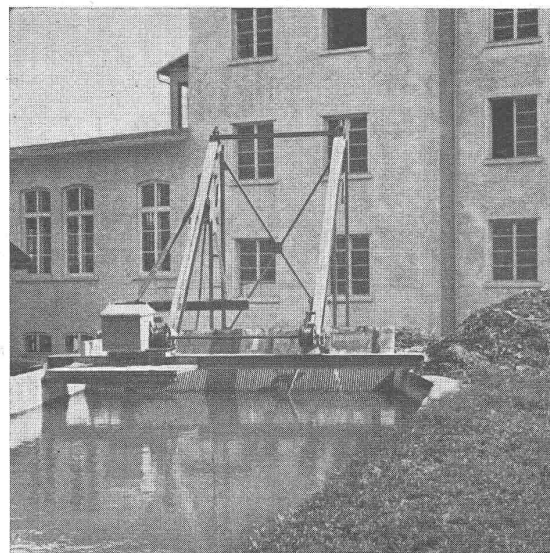

Kasp. Winkler & Cie., Zürich

Bauleitung: Hugo Scherer, berat. Ingenieur, Luzern

Unternehmung: Gebr. Brun A.-G., Emmenbrücke-Luzern

Clichés
und Entwürfe für
jede Werbung

ANDERSON & WEIDMANN

ZÜRICH 5
Traugottstrasse 6
Tel. 38234