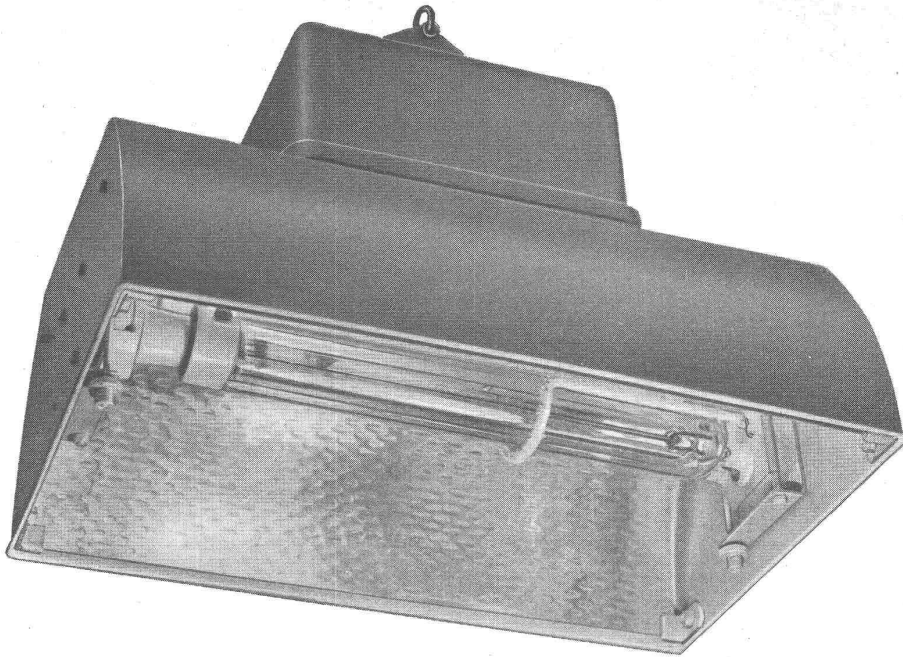

**Winterthur
UNFALL**

Schweiz. Unfallversicherungs-
Gesellschaft in Winterthur

**Contraphon
Isoliermatte**

gegen **KÄLTE**

gegen **HITZE**

gegen **LÄRM**

FRITZ LANDOLT
NÄFELS Aktien-Gesellschaft

COLOR METAL-Reflektoren eignen sich dank ihrer unübertroffenen Reflexionskraft und ihrer Widerstandsfähigkeit gegen Witterungseinflüsse hervorragend für Straßen- und Platzbeleuchtungen. Bei dieser Außenarmatur mit horizontaler Natriumdampflampe läßt sich die Lichtverteilung an Ort und Stelle in weiten Grenzen und nach beiden Seiten verschieden regulieren. — Wir führen Breit- und Tiefstrahler für Außen- oder Hallenbeleuchtung auch in einfacher Bauart.