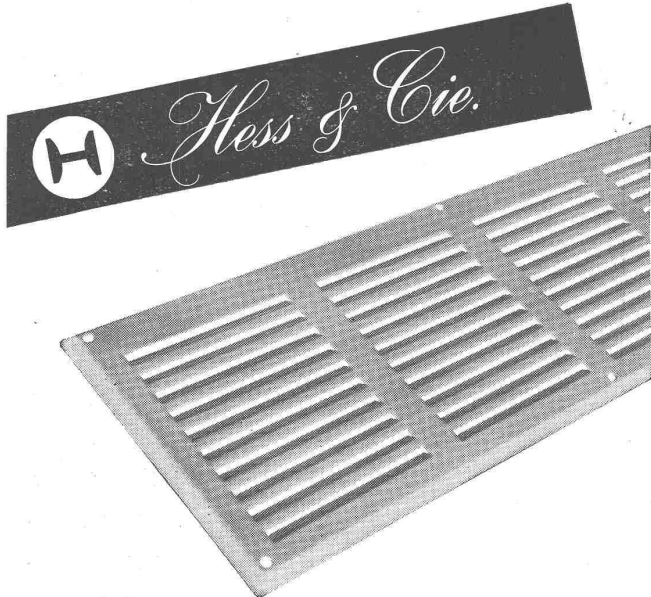

ZUG

Spezialgeschäft für Frei- und Kabelleitungen jeder Art.

Schwebbahnen.

Trolleybus- und Bahnleitungen.

Omegol

OMEGA-WERKE AG., REINACH-BASEL

Telephone 6 22 07

Schützt das Holz

Prospekte und Muster gratis

„HESCO“-Schlitzgitter
 emailliert oder verzinkt in drei Lagergrößen von 15/30, 15/40 und 15/50 cm.

Ferner fabrizieren wir HESCO- und luft- und gasdichte Ventilationsklappen, sowie Ventilationsschieber.