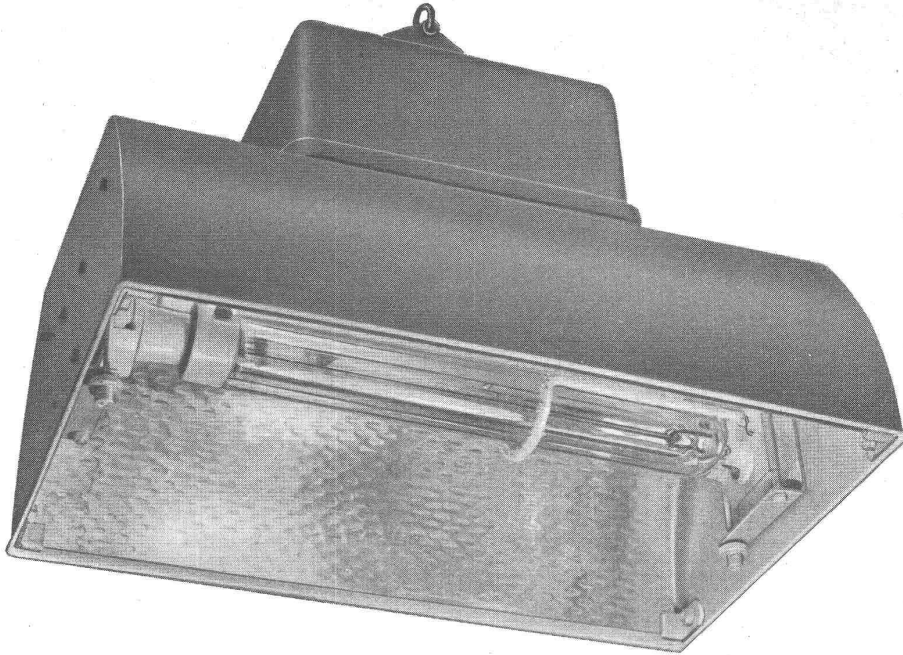

ALUMINIUM LICHT AG / ZÜRICH

SIHLSTRASSE 22 / TELEPHON 25 89 88

GREMINGER

COLOR METAL-Reflektoren eignen sich dank ihrer unübertroffenen Reflexionskraft und ihrer Widerstandsfähigkeit gegen Witterungseinflüsse hervorragend für Straßen- und Platzbeleuchtungen. Bei dieser Außenarmatur mit horizontaler Natriumdampflampe läßt sich die Lichtverteilung an Ort und Stelle in weiten Grenzen und nach beiden Seiten verschieden regulieren. — Wir führen Breit- und Tiefstrahler für Außen- oder Hallenbeleuchtung auch in einfacher Bauart.

Putz & Co
TREIBRIEMENFABRIK
VORM. LEDERFABRIK STUTZ & G. A. G.
BIRMENSCHWANDSTR. 59-61
ZÜRICH
GEGRÜNDET 1866
TEL. 23 37 63

Riemen sparen

Defekte Lederriemen werden zuverlässig wieder instandgestellt und aufgefrischt.

Zeitgewinn
Ordnung
Übersicht

die Merkmale der
RENA-Baubuchhaltung

Renner -Bauspezialitäten A.G. *Luzern*

Telephon 041/252 88

Eternit

VENTILATIONSKANÄLE

besitzen aerodynamisch günstige Formen. Ihre Wänden sind nichtrostend, schallhemmend und feuersicher.

ETERNIT A.G. NIEDERURNEN TEL. 4 15 55