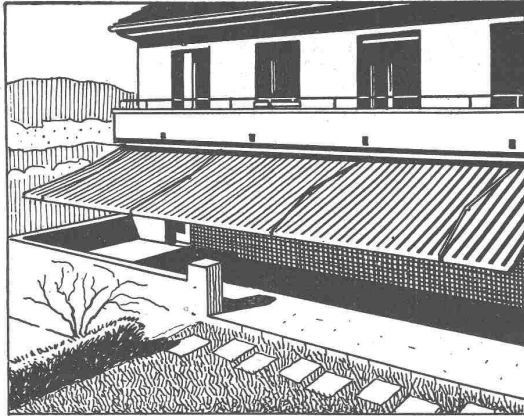

Schenker Storen

EMIL SCHENKER A.-G. - Storenfabrik

SCHÖNENWERD (Sol.) ZÜRICH, Nüscherstr. 30
Telephone (064) 31352 Telephone (051) 23 90 40