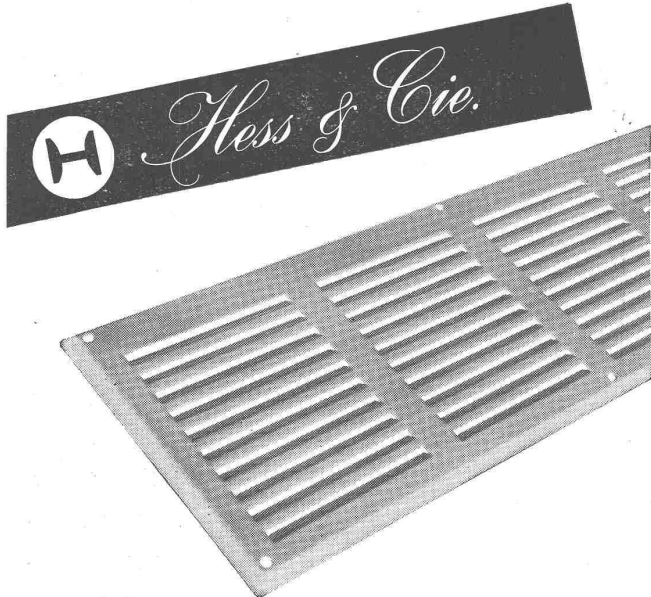

ZUG

Spezialgeschäft für Frei- und Kabelleitungen jeder Art.

Schwebbahnen.

Trolleybus- und Bahnleitungen.

Omegol

OMEGA-WERKE AG., REINACH-BASEL

Telephon 6 22 07

Schützt das Holz

Prospekte und Muster gratis

„HESCO“-Schlitzgitter

emailliert oder verzinkt in drei Lagergrößen von 15/30, 15/40 und 15/50 cm.

Ferner fabrizieren wir HESCO- und luft- und gasdichte Ventilationsklappen, sowie Ventilationsschieber.