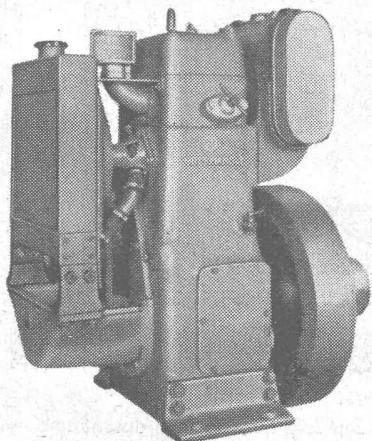

1948

OBERHÄNSLI-ROHÖLMOTOREN

1, 2, 4, 6 Zylinder

5-150 PS

Viertakt

für

Stationär- und Einbauzwecke

aller Art