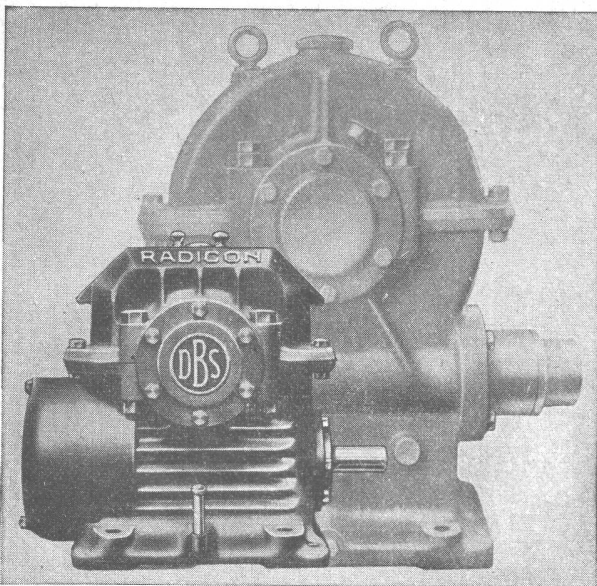

Verwenden Sie
**DAVID BROWN
RADICON SCHNECKENGETRIEBE**

Sonderkühlung, Oelumlaufschmierung für Getriebe und Lager, David Brown Schneckenform, hohe Leistung und Wirkungsgrad bei kleinsten Abmessungen, niedrigerer Preis als für gewöhnliche Schneckengetriebe gleicher Leistung, zuverlässig, geräuschlos.

Gangbarste Grössen und Uebersetzungen ab Lager des Vertreters:

W. EMIL KUNZ POSTFACH ZÜRICH 27

Gotthardstrasse 21 — Tel. (051) 25 29 10