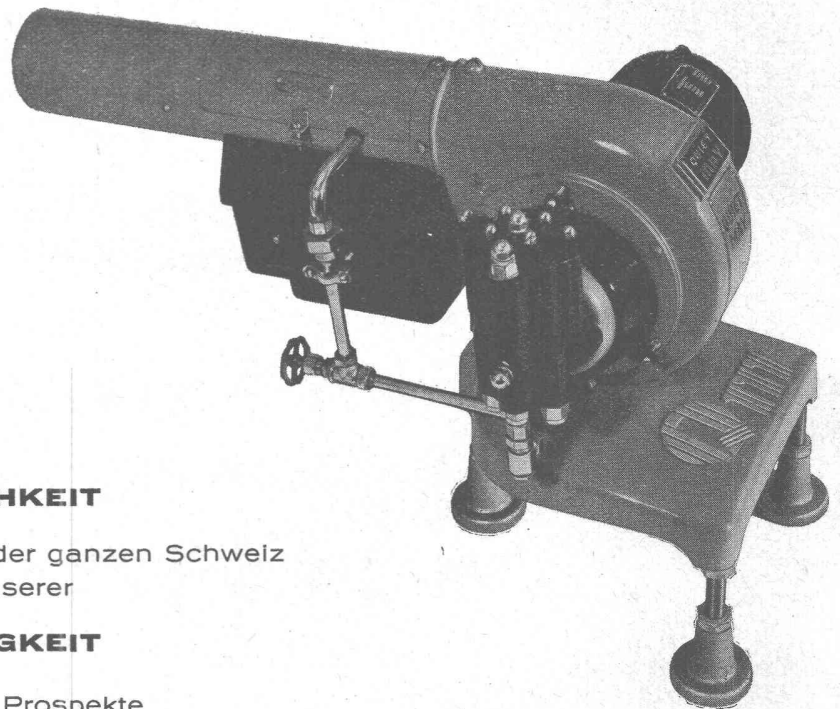

**BLEICYANAMID
DK 825**

Das wirtschaftliche Rostschutzmittel
Hersteller des Pigmentes:
Duisburger Kupferhütte, Duisburg

Auskünfte erteilt:

Aktiengesellschaft vorm. Emil Vogel, Zürich

Kreuzplatz-Offenweg 30

Telephon (051) 34 26 30

Unsere vollautomatischen

**OELFEUERUNGS-
ANLAGEN**

bieten das Maximum an:

**QUALITÄT
SICHERHEIT
KOMFORT
WIRTSCHAFTLICHKEIT**

Ueber 9000 Brenner sind in der ganzen Schweiz
in Betrieb und zeugen von unserer

LEISTUNGSFÄHIGKEIT

Unverbindliche Beratung und Prospekte

ØERTLI

ING. W. ØERTLI AG ZÜRICH

AUTOMATISCHE FEUERUNGEN

Beustweg 12   Telefon 34,10 11 - 13

ØERTLI