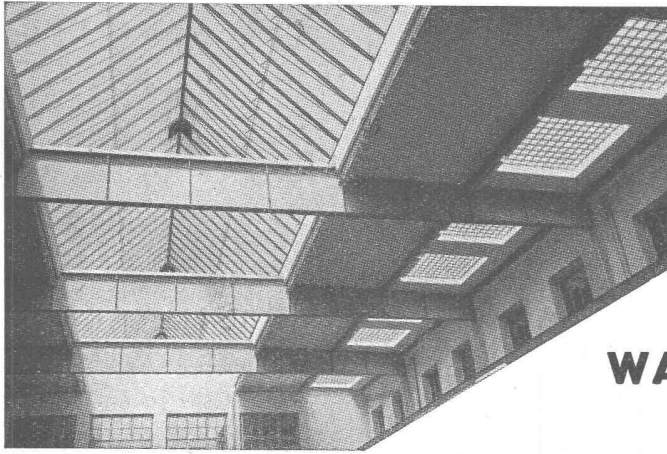

Kittlose

Glasdächer

Glasbeton-Oberlichter, begeh- und befahrbar

Glasbaustein-Wände

WALTHER & MÜLLER • BERN

Telephon (031) 2 49 12

SCHEKOL

Abdichtungslack

AUF ASPHALT
BITUMENBASIS

HERVORRAGEND BEWÄHRT FÜR:

FUNDAMENTE
TUNNELBAU
CEMENTRÖHREN
ABWÄSSER
SILOS ETC.

Unterwasserbeständig - Säure- und alkalifest

SCHEKOLIN A.-G. SCHAAN
SPEZIALFABRIK HOCHWERTIGER LACKE U. FARBEN

ERSTKLASSIG
NEUZEITLICH

Luft- und Wärmetechnik, Klimatisierung,
Entnebelung, Trocknung, pneumatischer
Transport, Staubabsaugung. CO₂-Brand-
schutzanlagen, Gasschutz, Klima-Apparate

SPEZIALAPPARATEBAU UND INGENIEURBUREAU FREI AG
BERN UND ZÜRICH

Qualitäts-Fabrikate

in Basaltolit-Quarzit

Treppenanlagen   Bodenplatten

hydraulisch gepresst, mit granitharter Gehfläche, in verschiedenen Farben

Standard-Formate: 25/25/2 cm
30/30/2 cm
35/35/2,5 cm
40/40/3 cm

in Granit-Imitation sofort ab Lager lieferbar!

SPEZIALBETON AG. STAAD (St. G.)