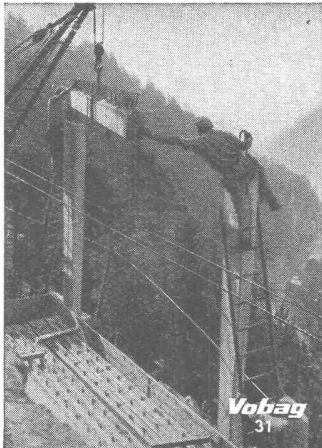

GRUNDWASSER-ISOLIERUNGEN

MEYNADIER

Zürich (051) 52 22 11
Bern (031) 2 90 51

die Spezialisten

Vobag

**AG. für vorgespannten Beton
und Zementwarenfabrik**

Spezialfirma für hochwertige Betonwaren
für alle Zwecke

Büros, Fabrik und Lager in Adliswil-Zürich
Tel. (051) 91 68 44

Montage von Vorspannbetonelementen im Gebirge

Autofrigor

KLIMA-ANLAGEN

Die Klima-Anlage in Verbindung mit einer Kältemaschine „Autofrigor“ ist in der Lage, jedes gewünschte Klima — ohne Rücksicht auf die Aussenwitterungsverhältnisse — zu schaffen. Die Kältemaschine „Autofrigor“ macht die Klima-Anlage zu einer vollwertigen Einrichtung.

AUTOFRIGOR AG. ZÜRICH Schaffhauserstrasse 473 Tel. (051) 48 15 55