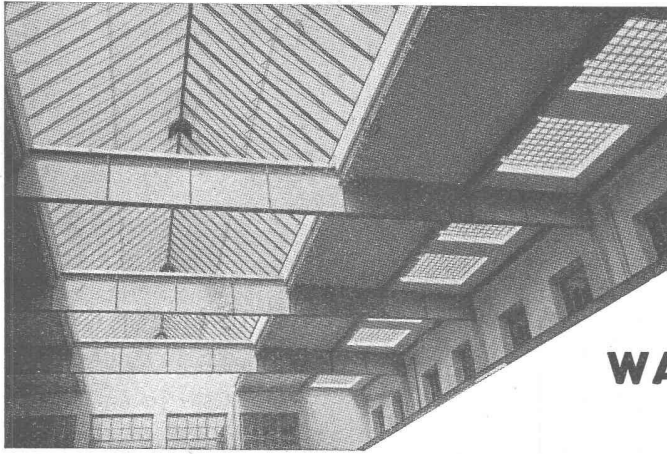

Kittlose

Glasdächer

Glasbeton-Oberlichter, begeh- und befahrbar

Glasbaustein-Wände

WALTHER & MÜLLER • BERN

Telephon (031) 2 49 12

SCHEKOL

Abdichtungslack

AUF ASPHALT
BITUMENBASIS

HERVORRAGEND BEWÄHRT FÜR:

FUNDAMENTE
TUNNELBAU
CEMENTRÖHREN
ABWÄSSER
SILOS ETC.

Unterwasserbeständig - Säure- und alkalifest

SCHEKOLIN A.-G. SCHAAN
SPEZIALFABRIK HOCHWERTIGER LACKE U. FARBEN

ERSTKLASSIG
NEUZEITLICH

Luft- und Wärmetechnik, Klimatisierung,
Entnebelung, Trocknung, pneumatischer
Transport, Staubabsaugung. CO₂-Brand-
schutzanlagen, Gasschutz, Klima-Apparate

SPEZIALAPPARATEBAU UND INGENIEURBUREAU FREI AG
BERN UND ZÜRICH

Qualitäts-Fabrikate

in Basaltolit-Quarzit

Treppenanlagen   Bodenplatten

hydraulisch gepresst, mit granitharter Gehfläche, in verschiedenen Farben

25/25/2 cm
Standard-Formate: 30/30/2 cm
35/35/2,5 cm
40/40/3 cm

in Granit-Imitation sofort ab Lager lieferbar!

SPEZIALBETON AG. STAAD (St. G.)