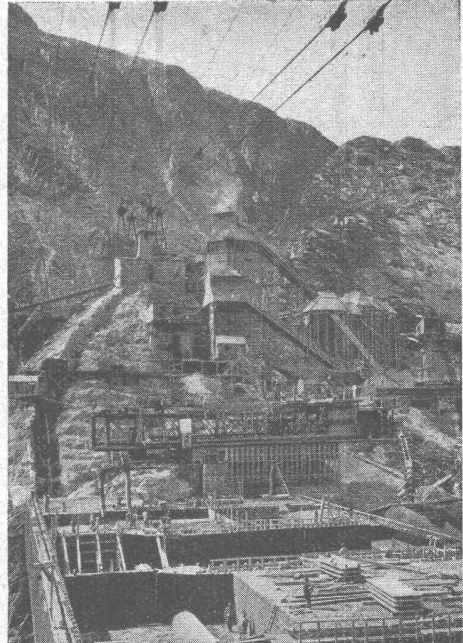

BÜLACH-ZÜRICH
TELEPHON (051) 961143

B.F. Goodrich

Gummi-Transportbänder

Im Dienste der Materialbeförderung für den Bau der
Staumauer **Räterichsboden (Grimsel)** 1767 m ü. M.

Dimensionen der Staumauer:
Kubatur 280,000 m³, Höhe 90 m, Länge 440 m
Kronenbreite 3 m, Basisbreite 80 m