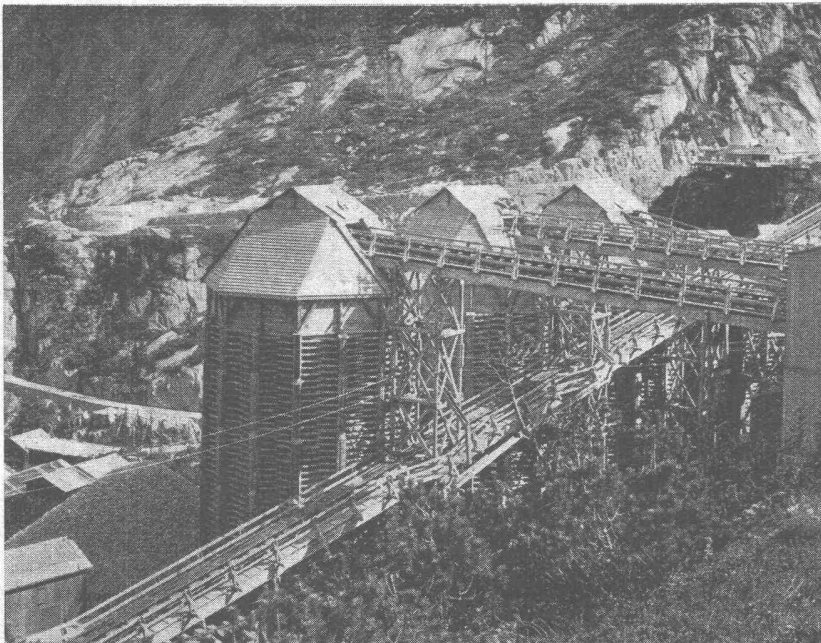

BÜLACH-ZÜRICH
TELEPHON (051) 961143

B.F. Goodrich

Gummi-Transportbänder

Im Dienste der Materialbeförderung für den Bau der
Staumauer **Räterichsboden (Grimsel)** 1767 m ü. M.

Dimensionen der Staumauer:
Kubatur 280,000 m³, Höhe 90 m, Länge 440 m
Kronenbreite 3 m, Basisbreite 80 m