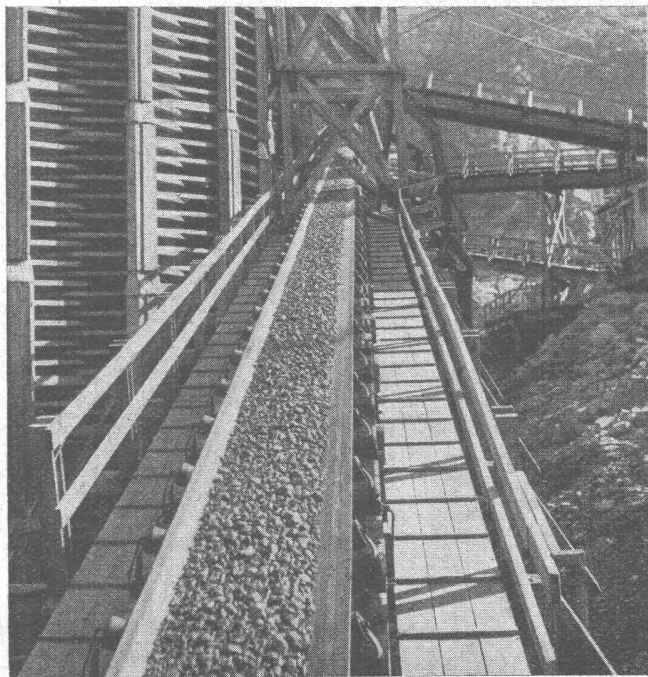

BÜLACH-ZÜRICH
TELEPHON (051) 961143

B.F. Goodrich

Gummi-Transportbänder

Im Dienste der Materialbeförderung für den Bau der
Staumauer **Räterichsboden (Grimsel)** 1767 m ü. M.

Dimensionen der Staumauer:
Kubatur 280,000 m³, Höhe 90 m, Länge 440 m
Kronenbreite 3 m, Basisbreite 80 m