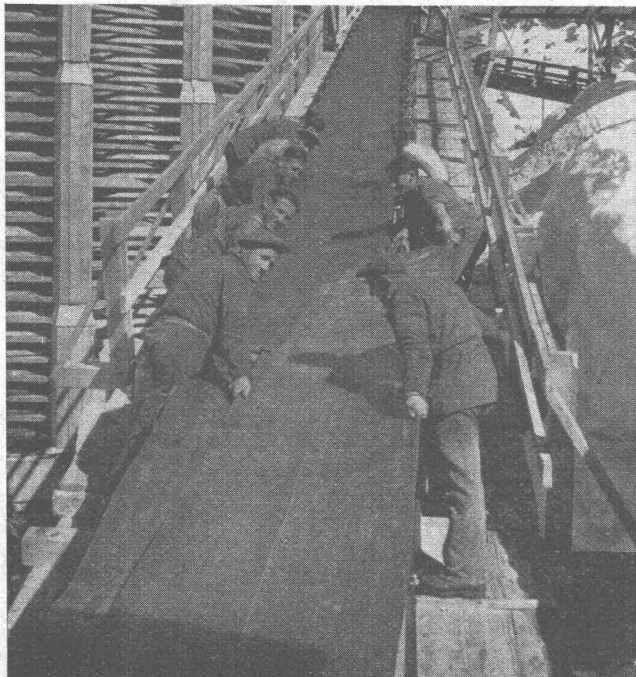

BÜLACH-ZÜRICH
TELEPHON (051) 961143

B.F. Goodrich

Gummi-Transportbänder

Im Dienste der Materialbeförderung für den Bau der
Staumauer **Räterichsboden (Grimsel)** 1767 m ü. M.

Dimensionen der Staumauer:
Kubatur 280,000 m³, Höhe 90 m, Länge 440 m
Kronenbreite 3 m, Basisbreite 80 m