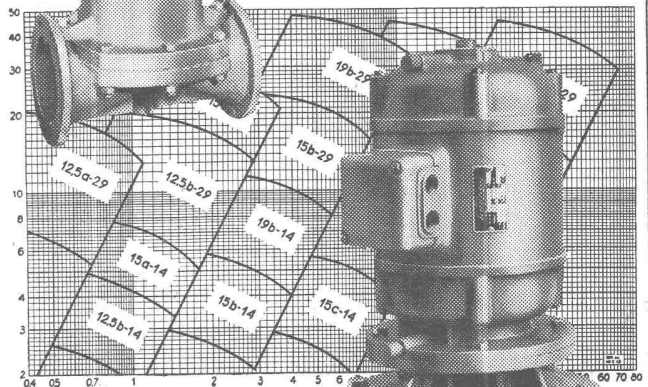

WEKA

WEKA AG. WETZIKON-ZCH.
TELEFON (051) 97 83 02