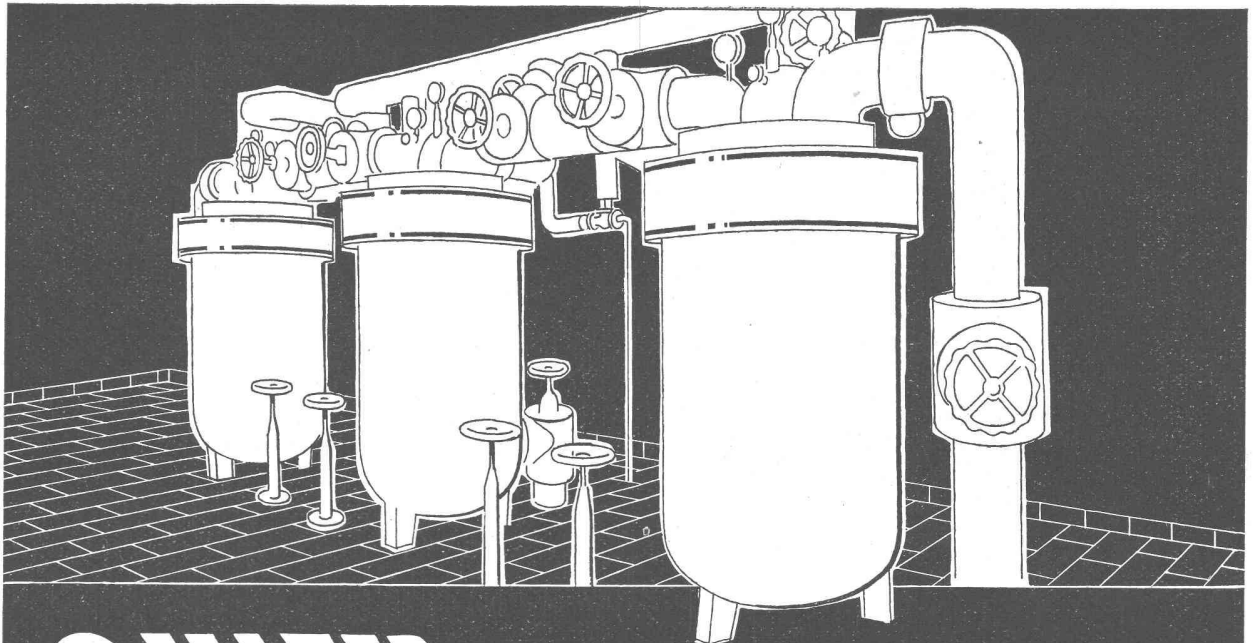

SULZER

HEISSWASSER-HEIZUNG

*Gebrüder Sulzer Aktiengesellschaft
Abt. Heizung und Lüftung, Winterthur*

62895