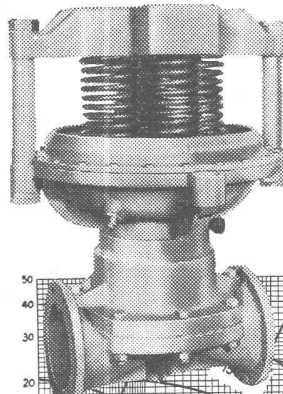

WEKA

WEKA AG. WETZIKON-ZCH.
TELEFON (051) 97 83 02