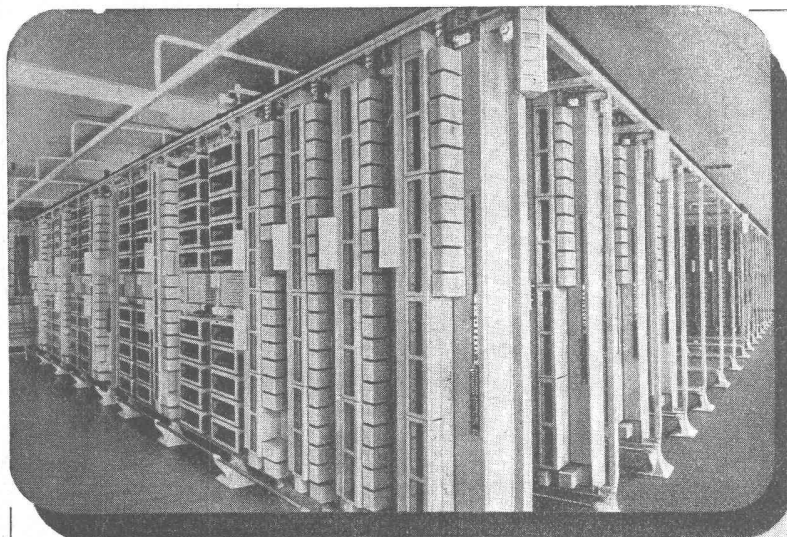

Telephon-Anlagen

Stadämter, Netzgruppen, automatische Hauszentralen für Betriebe jeder Grösse, Personensucheinrichtungen, Chefstationen

Signal- und Melde-Anlagen

Fernsteuerungs-Anlagen, Lichtruf-Anlagen, Verkehrssignal-Anlagen

Verstärker und Radio

Verstärker- und elektroakustische Anlagen, Radio-Empfänger für Antenne und Telephon-Rundspruch

Elektrische Mess- und Prüfgeräte

für Anwendung in Telephonie und Hochfrequenz

Förder-Anlagen

für Briefe, Akten und andere Kleingüter

**ALBISWERK
ZÜRICH A.G.**

TELEPHONIE-HOCHFREQUENZ