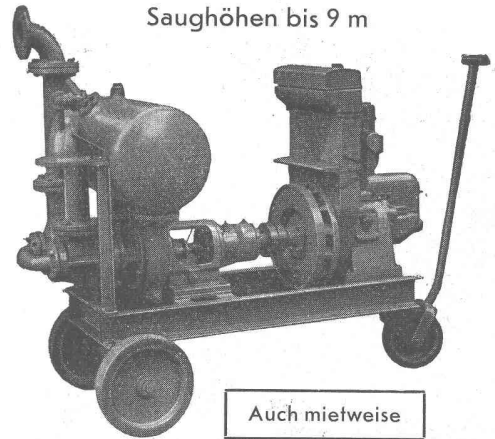

Selbstansaugende ventillose
Baupumpen

System «Lauchenaer»
Saughöhen bis 9 m

Auch mietweise

Leistungen 1—500 l/sek. Kein Bodenventil. Keine Klappe im Saugstutzen. Keine Hilfs-Vakuum-Pumpe. Jederzeitiges automatisches Ansaugen auch nach Lufteintritt im Saugrohr. Keine reibenden, sich abnützenden Dichtungsflächen, daher **störungsfrei** auch bei **Schlamm-, Sand- und Kiesförderung**.

Maschinenfabrik a. d. Sihl AG. Zürich

Gegründet 1871

Telephon (051) 23 35 14