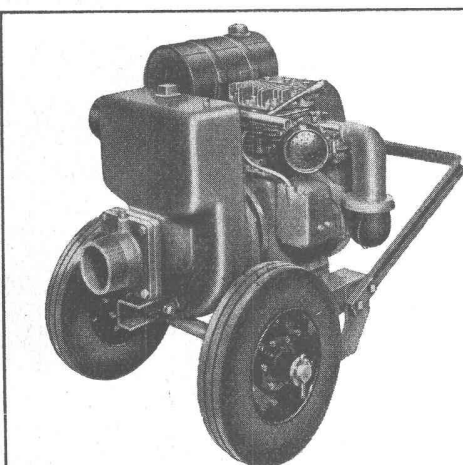

Die selbstansaugenden MARLOW-Pumpen bieten mehr bei bedeutend niedrigeren Preisen!

Neue Modelle mit luftgekühlten Benzinmotoren mit Leistungen von 500 bis 1650 l per Minute. — Modelle mit BBC-Elektromotoren (4 Spannungen) mit Leistungen von 700 bis 5600 l per Minute.