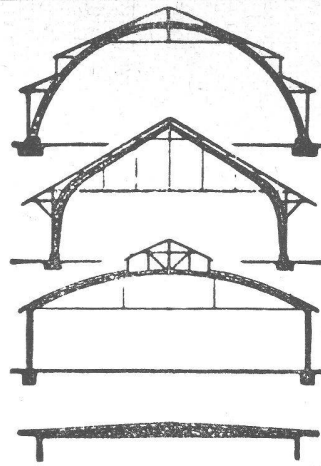

Emil Hitz

Fabrik für Drahtgeflechte
Zürich 3/45, Grubenstr. 29
Tel. (051) 33 25 50

Zweigbetrieb in Basel

Ob. Rebgasse 40, Tel. (061) 32 45 92

**B. ZÖLLIG
SÖHNE**
Holz-Konstruktionen
ARBON

Spezialität
**AUSFÜHRUNG in der
HETZERBAUWEISE**