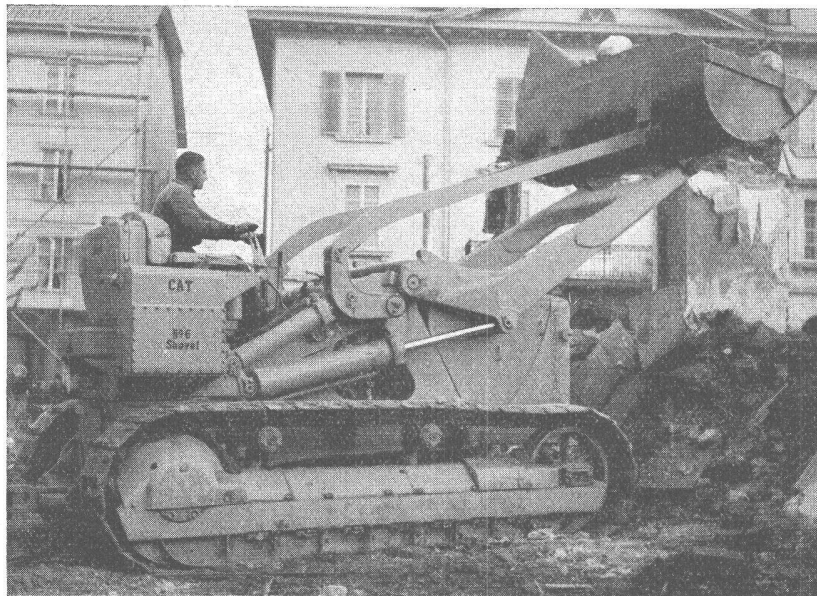

CATERPILLAR

Neu!

**voll hydraulische
Auflademaschine No. 6**

Kübelinhalt 1,5 m³
CATERPILLAR-Dieselmotor
75/80 PS, 6 Zyl.

Ueberall riesiger Erfolg
Grösste Wendigkeit

5 Geschwindigkeiten vorwärts
4 Geschwindigkeiten rückwärts