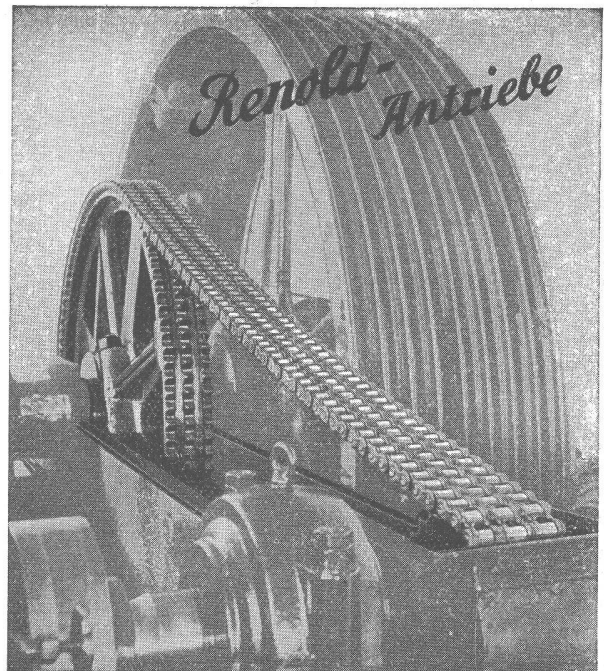

R. RIGLING & CO.
Holzkonstruktionen

**Hallen
Fabrikbauten
Treppenbau**

Zürich - Oerlikon

Leutschenbachstr. 44

Telephon (051) 46 82 25

Briefadresse: Postfach Zürich 50

RENOLD-ANTRIEBE

komplett, normalisiert