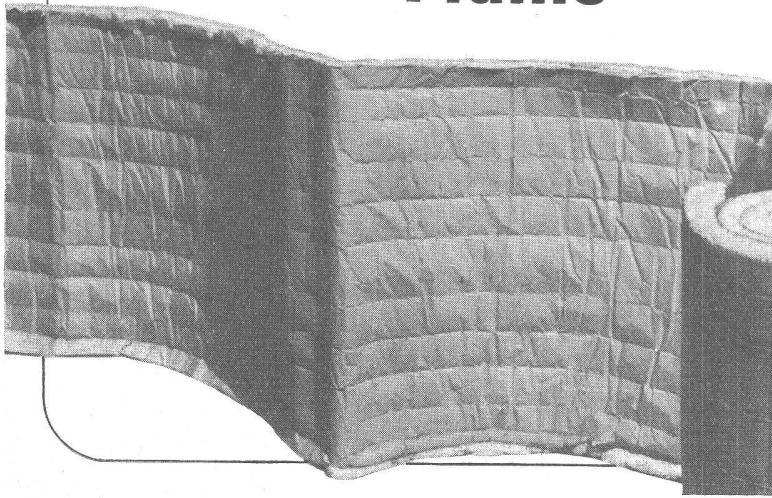

praktische und bequeme Mineralwoll-Matten

Stabilität
durch Wellkarton

fester Zusammenhalt
auch beim Zerschneiden

Bitumen-Zwischenschicht
erlaubt Aufbetonieren

Vorzügliche Isolier-Eigenschaften - Prospekt und Muster auf Anfrage

Schmelzwerk Spoerry Flums

Tel. (085) 8 3148

Die witterungsabhängige automatische Zentralheizungs-Regulierung SIGMA

Die automatischen Heizregelapparate SIGMA bieten folgende besondere Vorteile:

- Gleichmässige Raumtemperaturen, unabhängig von der Witterung, der Aussentemperatur, dem Windinfluss, der Sonnenstrahlung usw.
- Kleine Abmessungen des Aussenfühlers, Verwendung von nichtrostendem Material.
- Einstellbarer Sonnenschutz am Aussenfühler.
- Kleiner Anlegefühler, welcher ohne Entleeren der Heizung mit einem Spannband am Vorlaufrohr montierbar ist.
- Einfache elektrische Installationen (Schwachstromleitungen zu den Fühlern).
- Einknopf-Bedienung für die verschiedenen gewünschten Heizprogramme.
- Vollautomatische Einhaltung des gewählten Heizfahrplanes.
- Universelle Verwendbarkeit und leichte Anpassung der Heizkurve an die Erfordernisse des Gebäudes.
- Grösste Betriebssicherheit, da keine beweglichen Kontakte im Messkreis und keine Verstärkerröhren vorhanden sind.

SIGMA-Apparate lassen sich dank ihrer Vorteile in kurzer Zeit amortisieren.