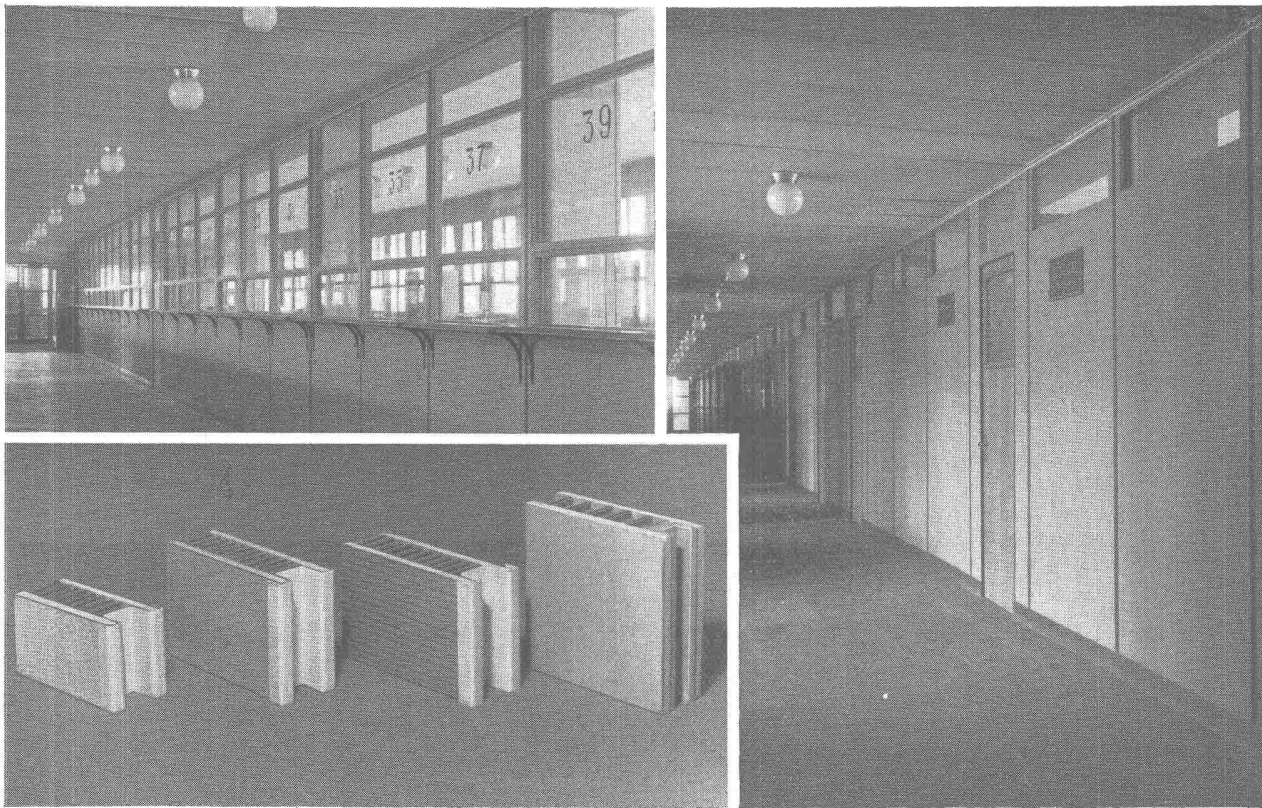

SPITZENLEISTUNG bezüglich Schall- und Temperatur-Isolierung und Feuerfestigkeit.

SPITZENLEISTUNG bezüglich Mindestgewicht.

SPITZENLEISTUNG bezüglich Setzen und Versetzen der Wände (inbegriffen Türen und Fenster aller Art). Decken, Böden und Mauerwände werden nirgends beschädigt oder geöffnet. Diese versetzbaren Zwischenwände benötigen keine besonderen Vorbereitungen bei der Erstellung des Objektes. Der Bau kann bis zum letzten Anstrich fertig erstellt werden. Darauf erfolgt das Setzen der Zwischenwände mit der gewünschten Oberflächenbehandlung, und die Räumlichkeiten sind bezugsbereit. Die Dicke der Elemente beträgt 50 mm und ermöglicht deshalb Doppelverglasung. Die elektrischen Leitungsröhren sind eingebaut. Auf allen Zwischenwänden wird eine Garantie von 10 Jahren gewährt.