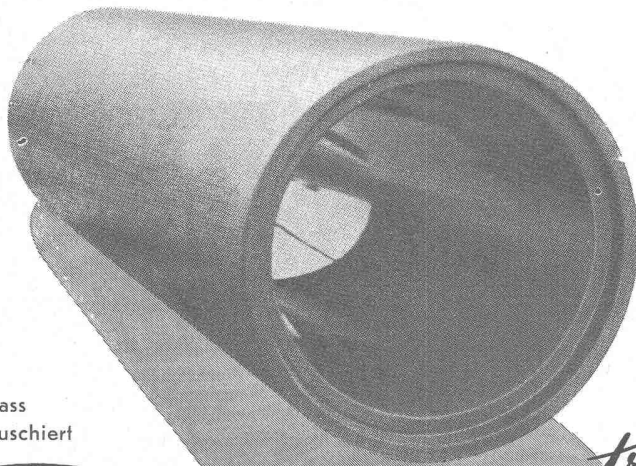

Mineralwoll-Matten

besonders solid beidseitig geschützt

ausgezeichnete Wärme- und Schallisolation.
Verlangen Sie Prospekt und Muster.

**Schmelzwerk Spoerry
Flums** Tel. (085) 8 31 48

Rohr nass
unretouschert