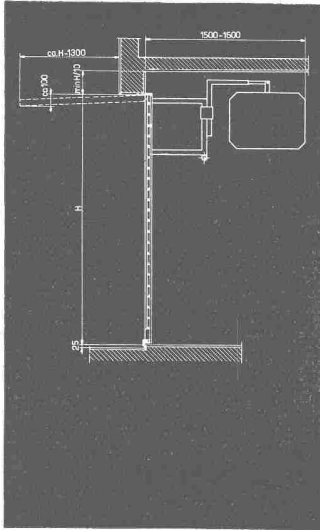

GC Kipptor das geräuschlose Garagetor

Geilinger & Co. Winterthur

Warnung

Über die Brennstoff-Ersparnisse bei Deckenheizungen werden oftmals phantastische Zahlen herumgeboten. Die Praxis hat jedoch *in vielen Fällen* bewiesen, dass sogar die theoretisch errechneten Zahlen über Brennstoff-Ersparnisse der Wirklichkeit nicht standhalten. Schon oft stellte es sich heraus, dass die Deckenheizung *mehr* Betriebskosten verursacht als eine Zentralheizung mit Radiatoren. Sicher und unbestritten aber ist, dass eine gute Deckenheizung in der Erstellung mindestens 20% mehr kostet und dass nicht alle Systeme sich rasch wechselnden Aussen-Temperaturen anzupassen vermögen, dagegen — bei zu hohen Deckentemperaturen! — sehr oft Unbehagen erzeugen. Da eine Zentralheizung nicht wie ein Damenhut ausgewechselt werden kann, so ist Vorsicht vor leichtfertigen Behauptungen geboten. Eine Deckenheizung sollte nur einer Firma zur Ausführung übergeben werden, die die Wahrheit ihrer Behauptungen zu garantieren vermag.

In den meisten Fällen zeigt es sich, dass die Radiatoren-Heizung allen andern überlegen ist: sie passt sich der wechselnden Temperatur rasch an, ist sparsam und gesund: der Kopf bleibt kühl, die Füsse haben warm!

IDEAL-Standard

IDEAL STANDARD AG, DULLIKEN

Schützt euer Holz in jedem Fall
mit ARBEZOL gegen Wurmbefall!

ARBEZOL

A. BENZ & CIE Holzkonservierung Zürich 2/38 Renggerstrasse 56 Telephon (051) 45 15 18