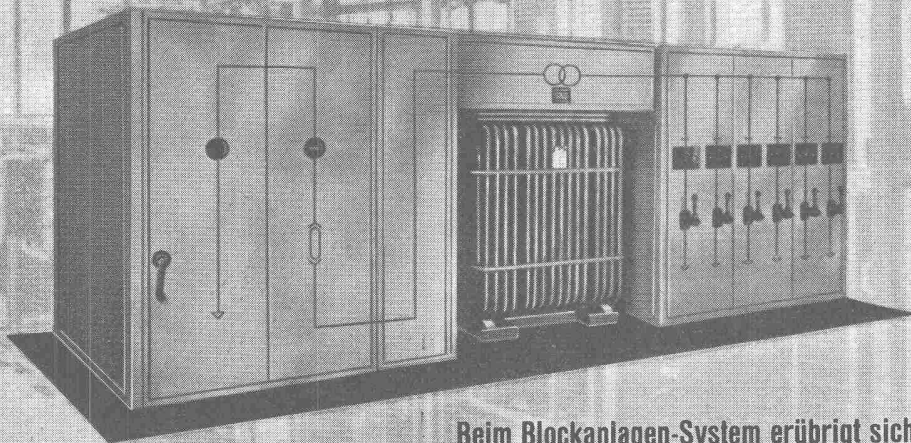

HS/NS Blockanlage
für Innenraum

Die raumsparende Transformator-, Schalt- und Verteilstation

Beim Blockanlagen-System erübrigt sich das Erstellen eines separaten Raumes oder speziellen Gebäudes, welche bei Anlagen in offener Bauart erforderlich sind. Die Raumeinsparung kann bis $\frac{2}{3}$ betragen.

4489

Sprecher & Schuh AG. Aarau