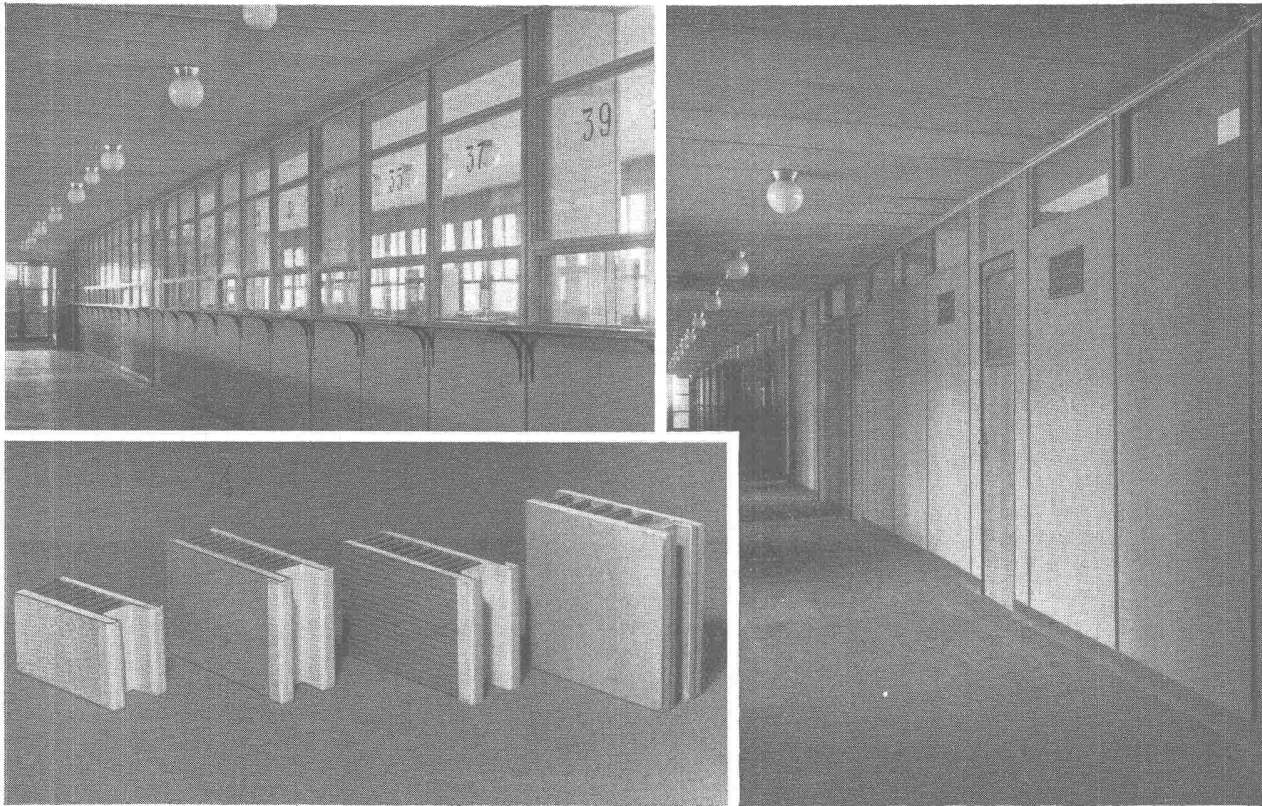

SPITZENLEISTUNG bezüglich Schall- und Temperatur-Isolierung und Feuerfestigkeit.

SPITZENLEISTUNG bezüglich Mindestgewicht.

SPITZENLEISTUNG bezüglich Setzen und Versetzen der Wände (inbegriffen Türen und Fenster aller Art). Decken, Böden und Mauerwände werden nirgends beschädigt oder geöffnet. Diese versetzbaren Zwischenwände benötigen keine besonderen Vorbereitungen bei der Erstellung des Objektes. Der Bau kann bis zum letzten Anstrich fertig erstellt werden. Darauf erfolgt das Setzen der Zwischenwände mit der gewünschten Oberflächenbehandlung, und die Räumlichkeiten sind bezugsbereit. Die Dicke der Elemente beträgt 50 mm und ermöglicht deshalb Doppelverglasung. Die elektrischen Leitungsröhren sind eingebaut. Auf allen Zwischenwänden wird eine Garantie von 10 Jahren gewährt.