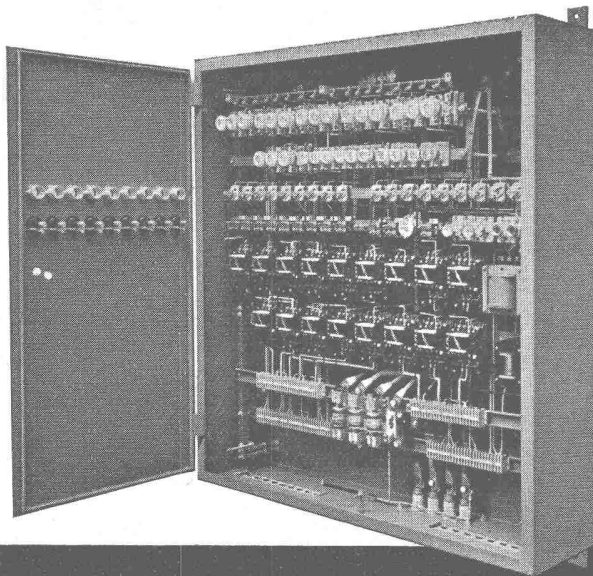

Also: **ARBEZOL**

A. BENZ & CIE, Holzkonservierung, Zürich 2/38, Renggerstrasse 56, Telefon (051) 45 15 18

GC Kipptor das geräuschlose Garagetor

Geilinger & Co. Winterthur

CMC-Verteilkasten und -schränke

Unsere Verteilkasten und -schränke werden für Aufbau- oder Unterputzmontage, auch staub- und spritzwasserdicht, in jeder beliebigen Ausführung und Grösse geliefert. Die Innenausrüstung ist praktisch, mit genügend Montageraum, das Aeussere von zweckmässiger Schönheit. Die Apparate werden fertig eingebaut und verdrahtet; der Apparaterost lässt sich zur Montage einfach herausheben. Gute Erweiterungsmöglichkeit. Verlangen Sie bitte unsere Prospekte.