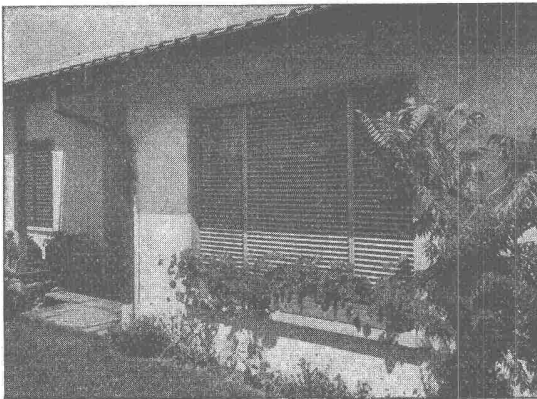

Alleinhersteller
SIEGFRIED
keller

Glasdachwerke
Wallisellen-Zürich
Tel. (051) 93 2114

MD

Industriebau Wartmann & Cie. AG.

Stahlbau / Kesselschmiede

Brugg

SchenkerStoren

Lamellenrollstore System