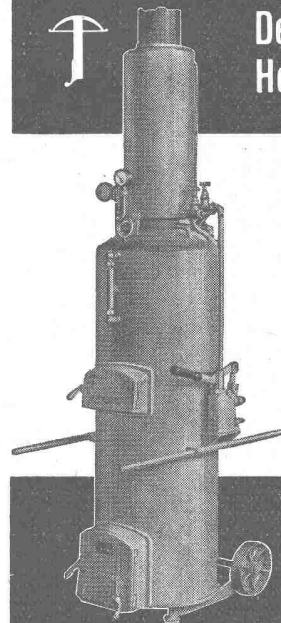

Auskunft, techn. Beratung
und unverbindliche Probe-
vorführung durch

Solide Bauart, geringes
Gewicht und grosse Be-
weglichkeit des OBER-
BURG-Kessels garan-
tieren bei konkurrenz-
losem Preis eine maxi-
male Leistung

NOTTARIS & WAGNER

Eisengiesserei & Ofenfabrik Gegr. 1842
Oberburg-Burgdorf Telefon (034) 230 11

pavatex

Isoduro 13 mm (Täferplatte) zum Streichen ohne
Vorspachteln und zum Furnieren.

Pavatex AG Cham Telefon 042 611 25