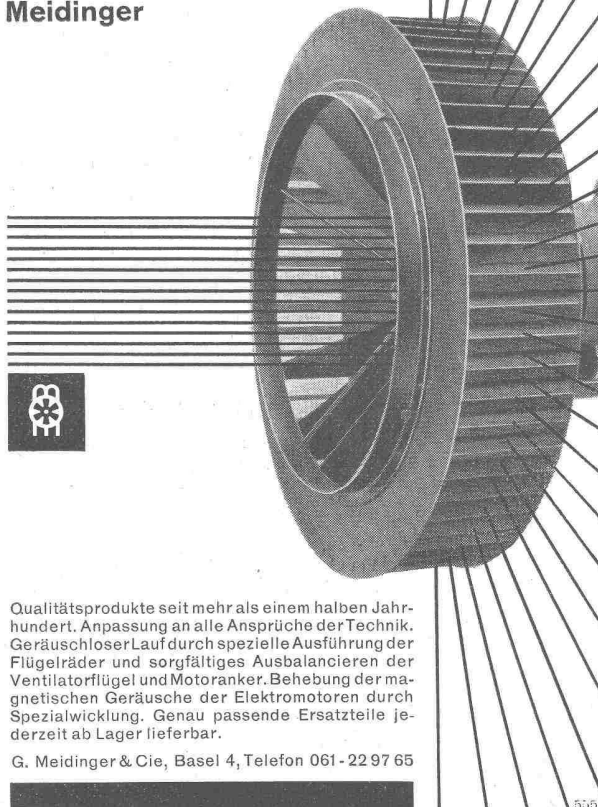

**FENSTER- UND
TÜREN-
ESPAGNOLETTE**

Pat. «Hansch»

Fabrikant:

HANS SCHÄRER, RUPERSWIL AG

Baubeschlägefabrik

Telephon (064) 3 42 69

Ventilatoren und Elektromotoren
Meidinger

Qualitätsprodukte seit mehr als einem halben Jahrhundert. Anpassung an alle Ansprüche der Technik. Geräuschloser Lauf durch spezielle Ausführung der Flügelräder und sorgfältiges Ausbalancieren der Ventilatorflügel und Motoranker. Behebung der magnetischen Geräusche der Elektromotoren durch Spezialwicklung. Genau passende Ersatzteile jederzeit ab Lager lieferbar.

G. Meidinger & Cie, Basel 4, Telefon 061-22 97 65

Regulierbares Licht mit
Roll- und Raff-Lamellenstoren

Solomatic