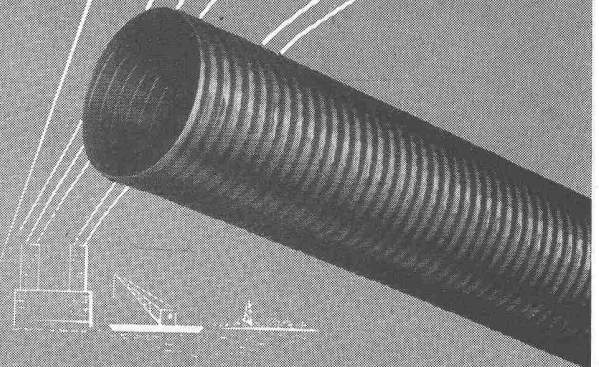

**UNI
TUBE**

PATENTIERT IN ALLEN KULTURSTAATEN

Normiert und geliefert
für die Lee-McCall, Freysinet-
und Gifford-Udall-Systeme in
England, Frankreich, Canada,
USA

Das neue Baurohr entspricht allen Anforderungen bezügl.
der Kabelleitungen in Vorspannbeton und wird in ver-
schiedenen Dimensionen und in Bündeln von 25 und 50
Meter oder auf Trommeln in grösseren Längen geliefert.

Alleinhersteller für die Schweiz:

KOPEX MASCHINEN AG, ZÜRICH 1 SIHLSTRASSE 43
TEL. (051) 25 82 76 / 25 87 20