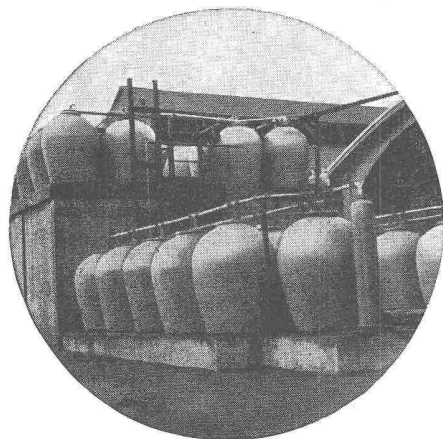

für Akten, Speisen, Waren
mit Hand- und elektrischem Antrieb

STEINZEUG EMBRACH

garantiert säurebeständig

Chemisches Steinzeug für stärkste chemische Beanspruchung

Embrachit garantiert temperaturwechselbeständig bis 100° C