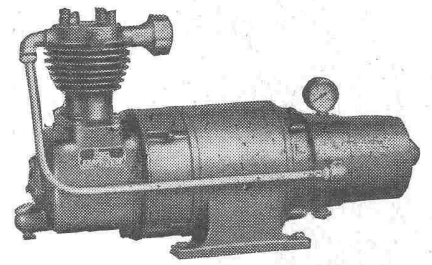

FRITZ HAUG A.-G., MASCHINENFABRIK, ST. GALLEN

Telephon (071) 24 64 37