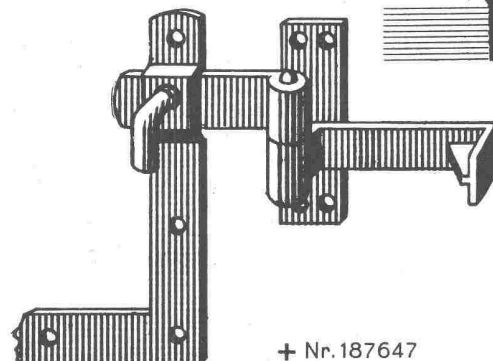

Beim Schließen ist der Hebel in Drehpunktnähe greifbar, sodaß der Laden ohne Griffwechsel zugezogen werden kann.

Verlangen Sie bei Ihrem Eisenwarenhändler Hess-Produkte

Hess & Cie.

Drahtzieherei, Metallwaren- und Nagelfabrik - Pilgersteg, Rütli ZH.
Tel. (055) 2 35 22