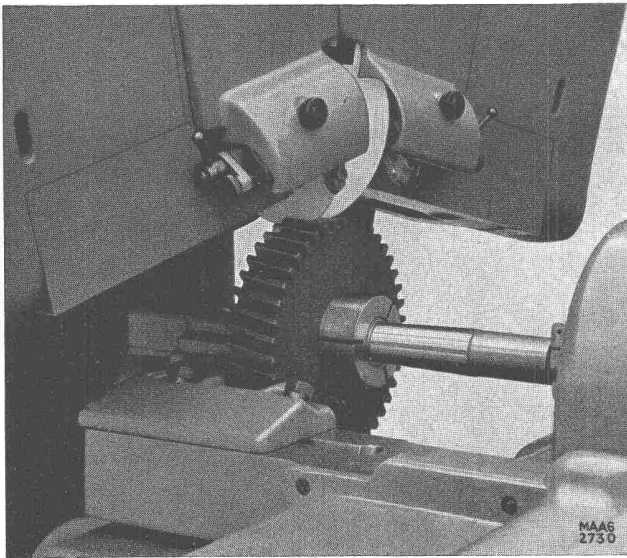

↑ Schleifen der Verzahnung eines Schraubenrades auf MAAG-Zahnradschleifmaschine

MAAG-Reduktionsgetriebe für Walzwerk-Antrieb. - Leistung: 1700 PS bei 1000/300 U/min.

MAAG

Zahnradgetriebe
mit gehärteter und geschliffener
Verzahnung

für alle Industriezweige