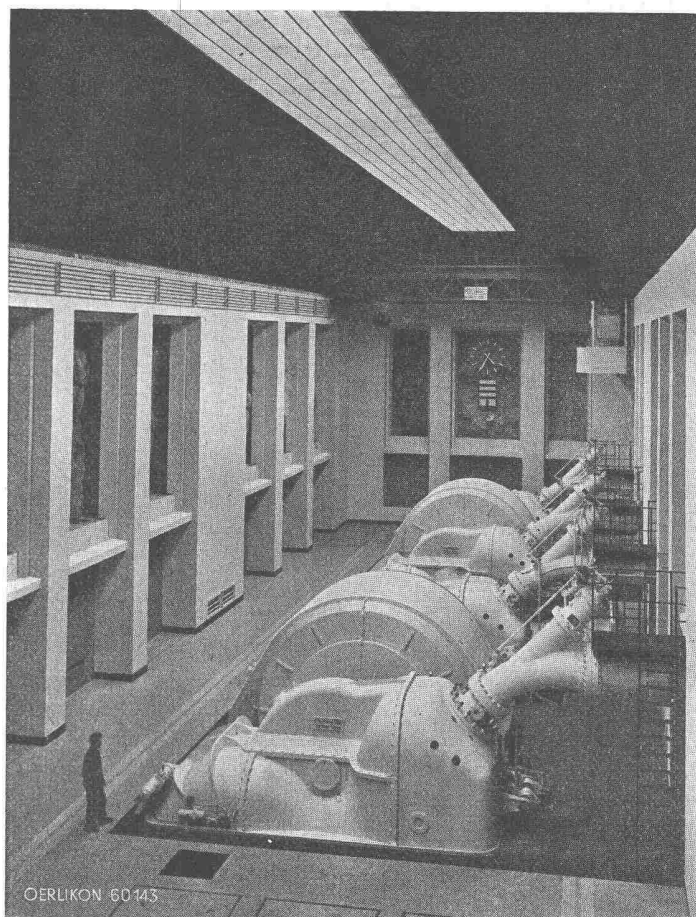

Unterirdische Zentrale Montpezat (Frankreich). Zwei Oerlikon-Dreiphasengeneratoren von je 63 000 kVA, 428 U/min. ▶

MASCHINENFABRIK OERLIKON
Zürich 50

SULZER

Sulzer-Ventilatoren für alle Zwecke

- Für Entnebelungsanlagen, Lüftungsanlagen, Heizungsanlagen, Trocknungsanlagen, Befeuchtungsanlagen, Kühlanlagen.
- Für Unterwinderzeugung oder künstlichen Kaminzug usw.
- Für Stollen-, Tunnel- und Minenventilationsanlagen usw.
- Für Kupolöfen, Schmiedefeuer, Gasgeneratoren, Gas- und Ölbrenner, Tiegelöfen usw.