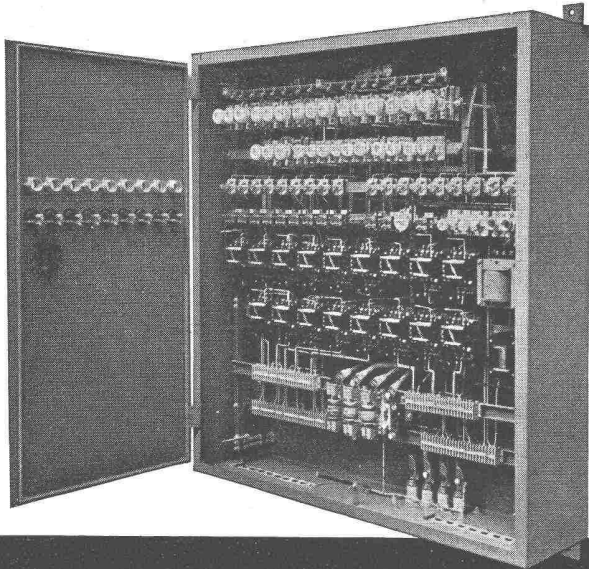

CMC-Verteilkasten und -schränke

Unsere Verteilkasten und -schränke werden für Aufbau- oder Unterputzmontage, auch staub- und spritzwasserdicht, in jeder beliebigen Ausführung und Grösse geliefert. Die Innenausrüstung ist praktisch, mit genügend Montageaum, das Aeussere von zweckmässiger Schönheit. Die Apparate werden fertig eingebaut und verdrahtet; der Apparaterost lässt sich zur Montage einfach herausheben. Gute Erweiterungsmöglichkeit. Verlangen Sie bitte unsere Prospekte.