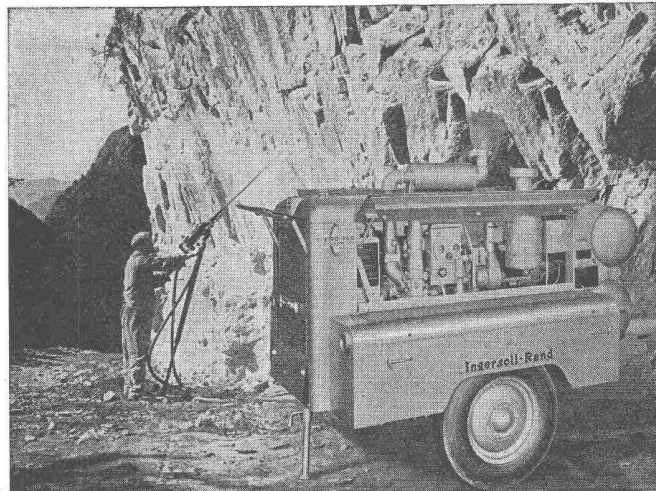

Ingersoll-Rand-Rotationskompressoranlage

GYRO-FLO

zweistufig, Kühlung der Luft durch Oelinjektion, Antrieb durch GM-Zweitakt-diesel. Stufenlose Doppelregulierung.

Kompressor und Motor ventillos, daher unerreichte Betriebssicherheit.

Stufenlose Doppelregulierung der Motordrehzahl und des Ansaugs ergeben Anpassung der Leistung genau nach Luftbedarf.

Leistungen: 3,6 + 6 m³/min.