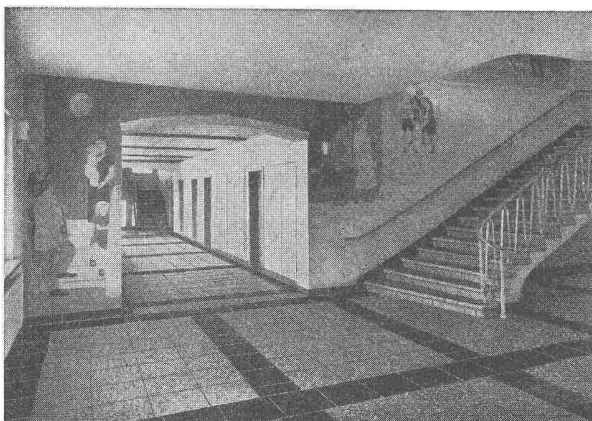

Sekundarschulhaus Henau-Niederuzwil 1952

Qualitäts-Fabrikate

in Basaltfolit-Quarzit

Treppenanlagen   Bodenplatten

hydraulisch gepresst, mit granitharter Gehfläche, in verschiedenen Farben. Nach Wahl **gleitfest geraut** oder **geschliffen**

	20/20/2 cm	35/35/2,5 cm
Standard-Formate:	25/25/2 cm	40/40/3 cm
	30/30/2 cm	50/50/3 cm

in Granit-Imitation sofort ab Lager lieferbar!

SPEZIALBETON AG. STAAD (St. G.)

Kunststeinwerke