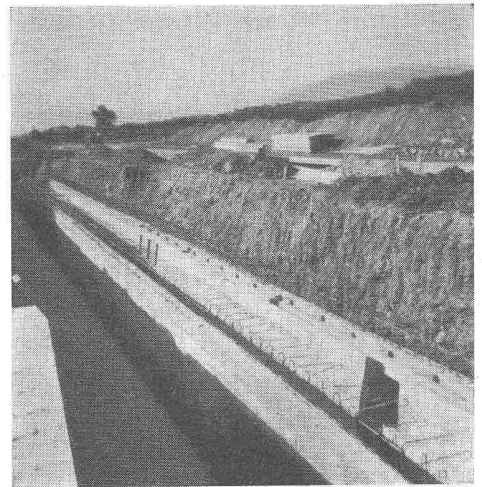

BAUTENSCHUTZ

Europäisches
Atomforschungs-
zentrum, Genf
Fundamente
geschützt mit
INERTOL

SIEGFRIED

keller CO

WALLISELLEN-ZH TEL. 051/933232

KLINKER AG. VERBLENDSTEINFABRIK LAUSEN

geflammt und uni für Böden, Cheminée, Fassaden

Telefon (061) 724 04

Feuerfestes Material - Glasierte Verblender und Baukeramik - Steinzeug für Kanalisation - Säurefeste Steine und Platten

Ständige Ausstellung unserer Erzeugnisse in der SCHWEIZER BAUZENTRALE ZÜRICH, TALSTR. 9, BÖRSENBLOCK (Eintritt frei)