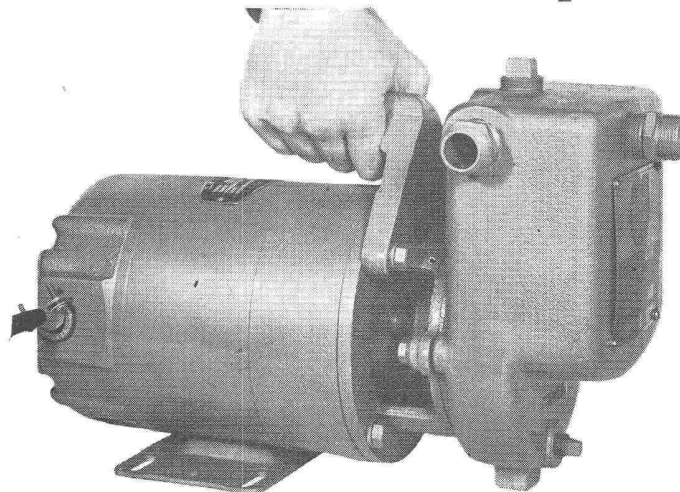

selbstansaugende Klein-Zentrifugalpumpe

Robert Aebi & Cie AG SA Zürich

URANIASTRASSE 31/35 TEL. (051) 23 17 50

Gute Baumaschinen seit 1881