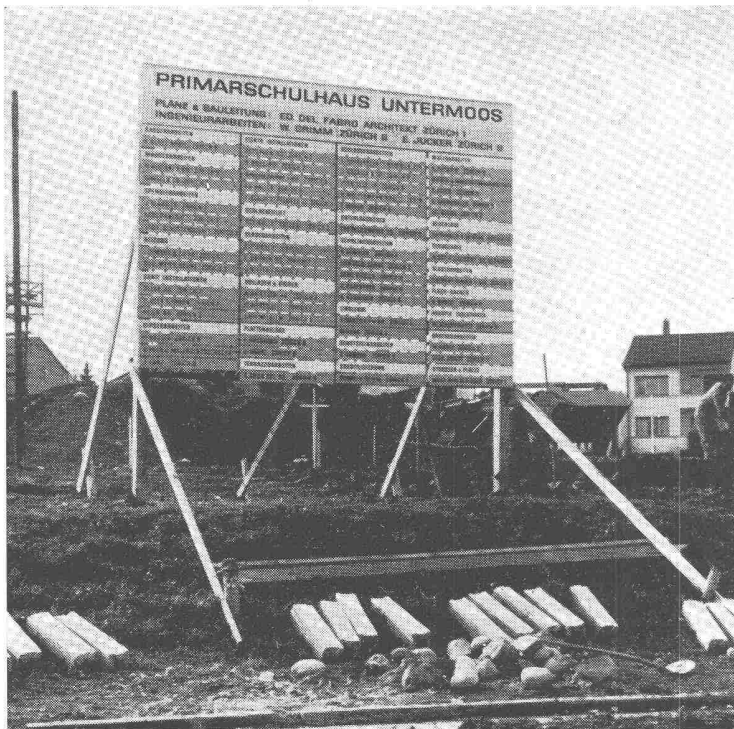

BAUREKLAME-TAFELN

Werden komplett bemalt in der ganzen deutschen Schweiz erstellt.

Verlangen Sie unverbindlich Offerte und farbige Skizzen.

Auch sämtliche Beschriftungen sowie **Schilder** und **Buchstaben** in Metall zu vorteilhaften Preisen.

Neu!

Die komplette Bautafel inkl. Balkengerüst stellen wir Ihnen leihweise zu Verfügung! Verschiedene Typen und Grössen am Lager.

E. STOLL

**HOFWIESENSTRASSE 362
ZÜRICH 50 TEL. 48 28 07**

MARLOW-Liliput

Leistung bis
70 l/min

Förderhöhe bis
12 m

3/4" Anschlüsse

Elektromotor 1/4 PS
380 V Drehstrom
oder
luftgekühlter 1/2 PS
Benzinmotor Basco

Gewicht nur
20 kg