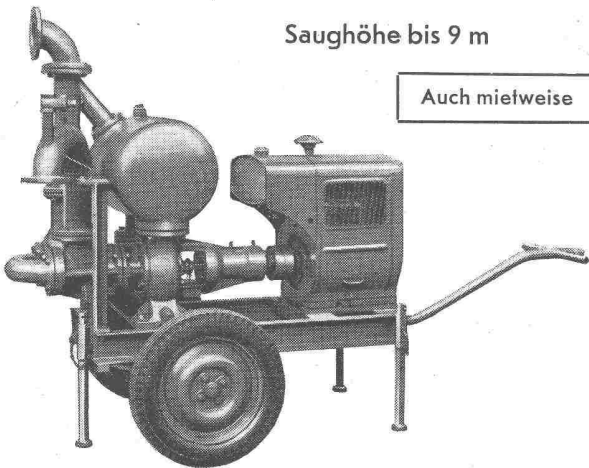

Leichtmetallfenster

**Gebr.
Tuchs Schmid AG.
Frauenfeld und
Zürich**

Selbstansaugende ventillose
Baupumpen

System «Lauchener»

Saughöhe bis 9 m

Auch mietweise

Leistungen 1—500 l/sek. Kein Bodenventil. Keine Klappe im Saugstutzen. Keine Hilfs-Vakuum-Pumpe. Jederzeitiges automatisches Ansaugen auch nach Luffeintritt im Saugrohr. Keine reibenden, sich abnützenden Dichtungsflächen, daher störungsfrei auch bei Schlamm-, Sand- und Klesförderung.