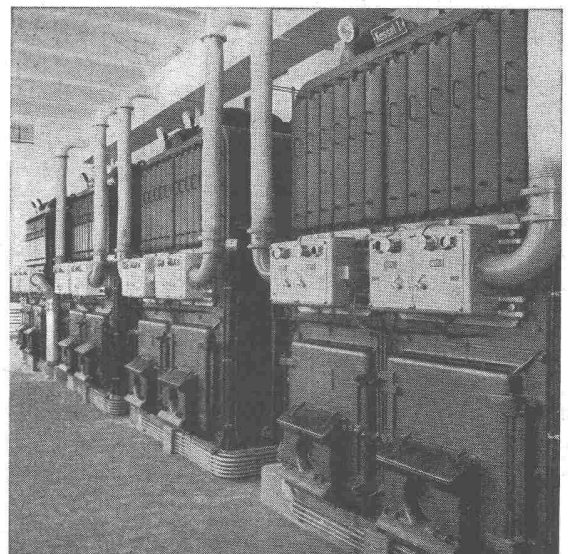

OERTLI Ölbrenner für Zentralheizungen - Industrie - Gewerbe

- für schwere und schwerste Oele
- Photozelle
- Momentanzündung
- über 22 000 Anlagen im In- und Ausland
- 27 eigene Montage- und Servicestellen in der Schweiz

*Verlangen Sie unverbindliche Beratung,
Referenzen und Rentabilitätsberechnung*