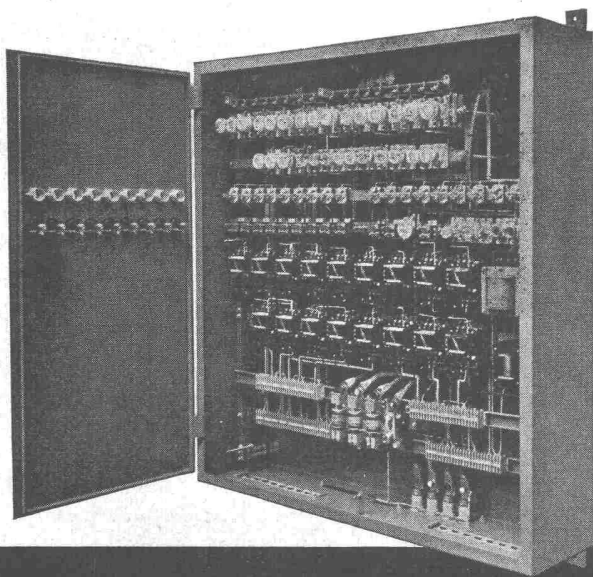

CMC-Verteilkasten und -schränke

Schützesteuerungen,

eingebaut in CMC-Verteilkasten

Unsere Verteilkasten und -schränke werden für Aufbau- oder Unterputzmontage, auch staub- und spritzwasserdicht, in jeder beliebigen Ausführung und Grösse geliefert. Die Innenausrüstung ist praktisch, mit genügend Montagerraum, das Aeussere von zweckmässiger Schönheit. Die Apparate werden fertig eingebaut und verdrahtet; der Apparaterost lässt sich zur Montage einfach herausheben. Gute Erweiterungsmöglichkeit. Verlangen Sie bitte unsere Prospekte.

Senden Sie uns Ihr Prinzipschema, wir besorgen alles Weitere für Sie.

CMC CARL MAIER & CIE

Fabrik elektrischer Apparate und Schaltanlagen

SCHAFFHAUSEN

TEL. 053 56131