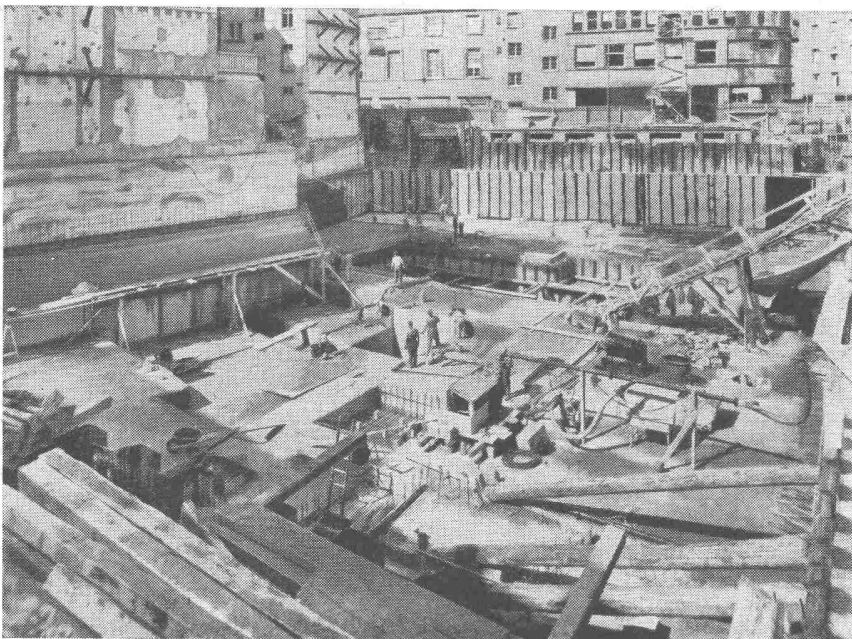

HOBART

Geschirrwash-
maschinen für das
Gewerbe

HOBART MASCHINEN

J. Bornstein AG., Zürich, Stockerstr. 45, Tel. 27 80 99 / 27 88 48

GC Schaufensteranlagen

Geilinger & Co. Winterthur

Flachbedachungen Terrassenbeläge Grundwasserisolierungen