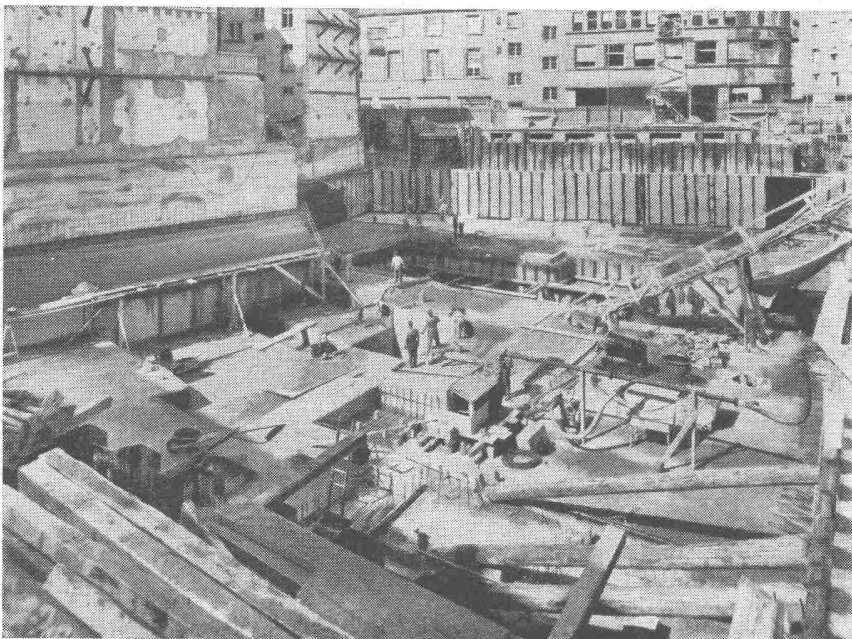

AEZ

**Geschäftshäuser Steinmühleplatz
(Jelmoli)**

Grundwasserisolierung
3000 m²

Architekten:
E. & B. Witschi, Zürich

Ingenieure:
R. Henauer & J. Lee, Zürich

Baunternehmung:
AG. Heinr. Haff-Haller, Zürich

Telephon (051) 25 88 66
Löwenstrasse 11

Asphalt-Emulsion AG Zürich