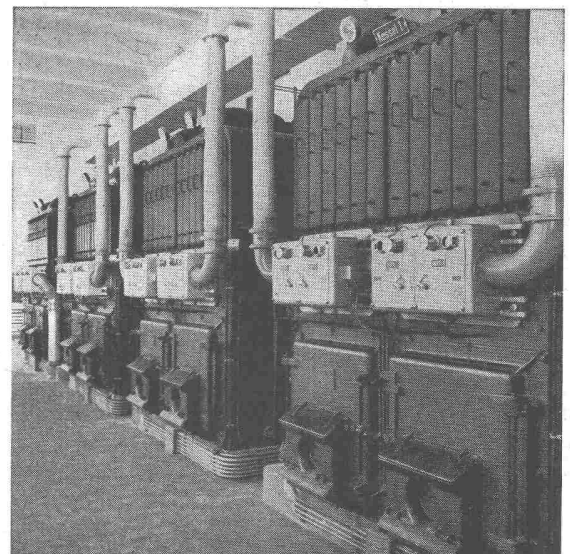

OERTLI Ölbrenner für Zentralheizungen - Industrie - Gewerbe

- für schwere und schwerste Oele
- Photozelle
- Momentanzündung
- über 22 000 Anlagen im In- und Ausland
- 27 eigene Montage- und Servicestellen in der Schweiz

*Verlangen Sie unverbindliche Beratung,
Referenzen und Rentabilitätsberechnung*