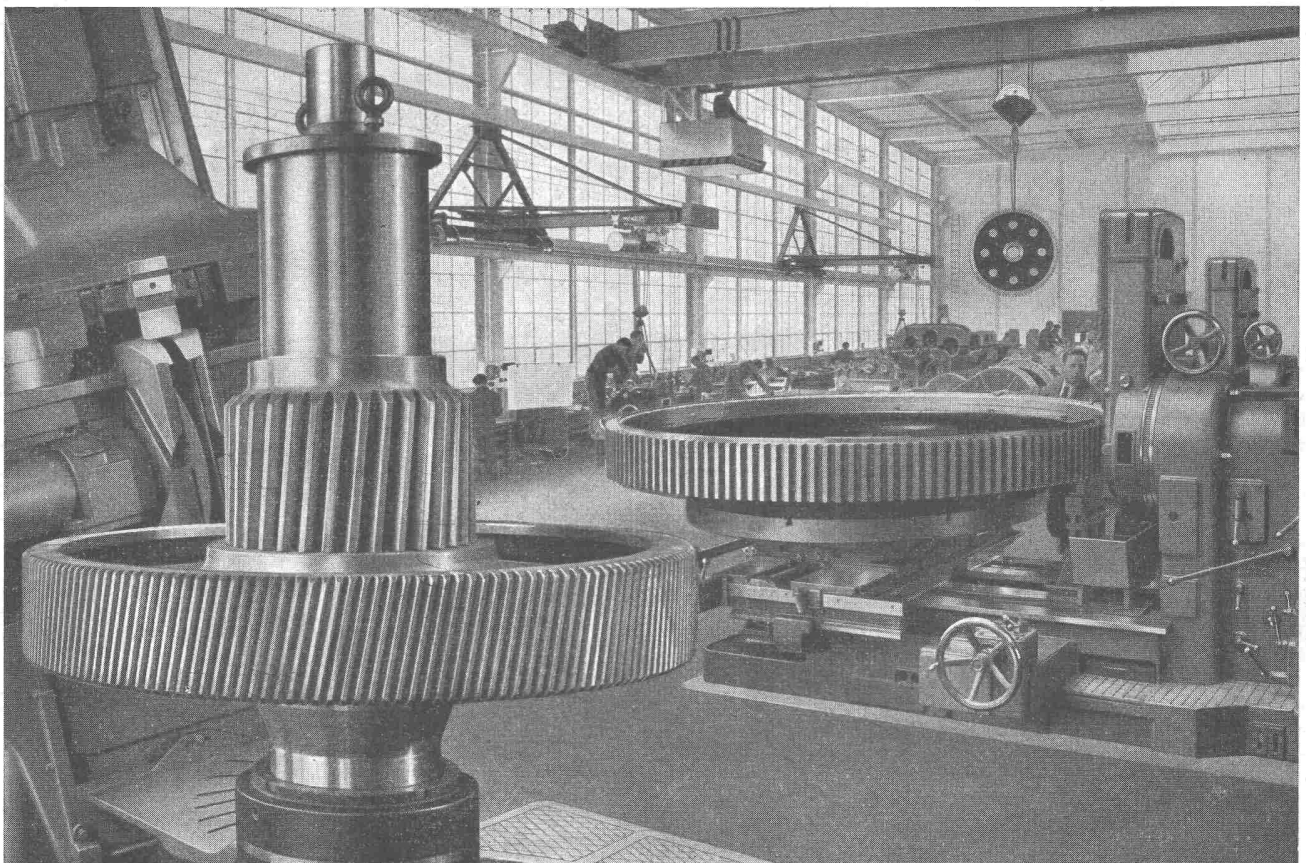

OERTLI

Ing. W. Oertli AG, Dübendorf-Zürich

Postfach Zürich 51

Telephon (051) 96 65 71