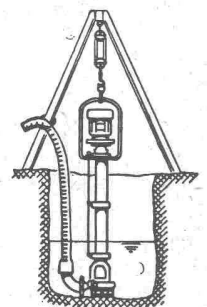

Nelson
Hochleistungs-Petrolöfen

H. Krüger - Ing.-Bureau - St. Gallen
Berneckstrasse 44

Abwasser-Pumpen

Fäkalien-Pumpenanlagen

Vollautomatische
Wasserversorgungsanlagen

Spezialpumpen

für alle Zwecke der Industrie