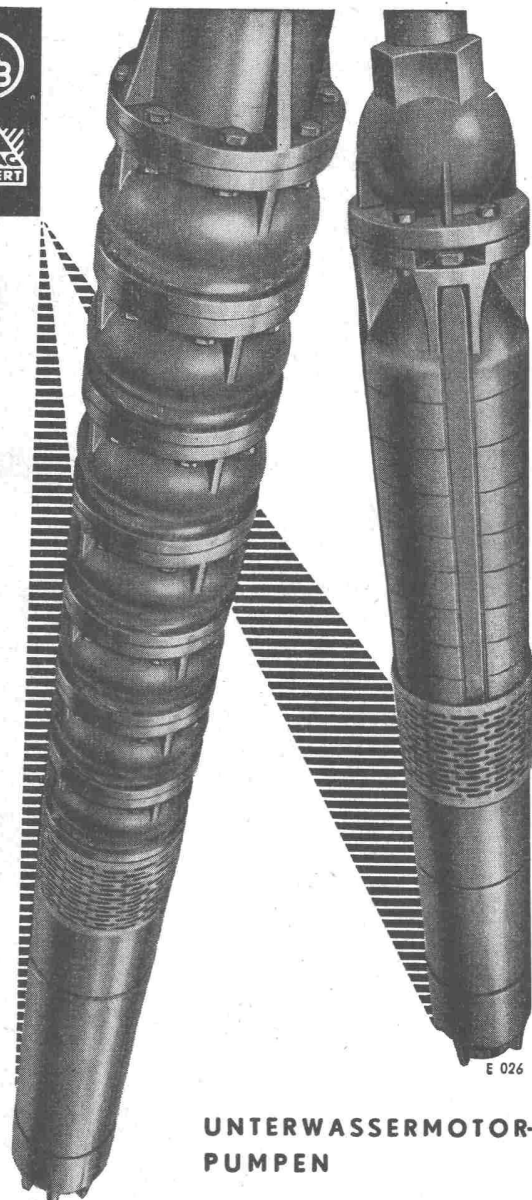

E 026

**UNTERWASSERMOTOR-
PUMPEN**

Für Förderströme bis 1200 m³/h
für Förderhöhen bis 200 m
Antriebsmotoren bis 600 PS

VERKAUFSBÜRO
KSB ZÜRICH AG
Beckenhofstraße 72, Tel. (051) 28 25 18
für die Erzeugnisse der Firmen:
Klein, Schanzlin & Becker AG, Frankenthal (Pfalz)
Amag - Hilpert - Pegnitzhütte AG Nürnberg
Kleinschanzlin - Bestenbostel GmbH, Bremen
Kleinschanzlin Pumpen AG, Homburg (Saar)
Alleinverkauf für den Bausektor
MBA- MASCHINEN U. BAHNBEDARF AG
Dübendorf Tel. (051) 96 63 33