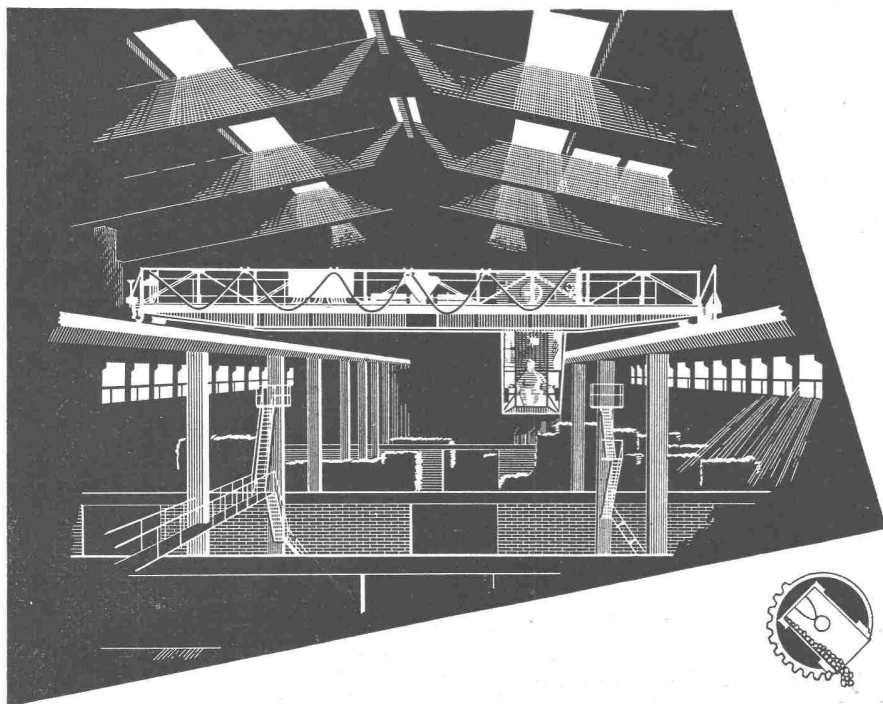

Das zuverlässige Herz

für Elektromobile, Hubstapler, Schlepper, Kräne und Elektrolokomotiven und zur Beleuchtung von Bahnen und Schiffen ist die betriebssichere OERLIKON-Batterie. Seit über 60 Jahren bewährt, im ganzen Land geschätzt.

Schweiz. Reederei Basel
Laufkran im Umschlaghof
Tragkraft 3000 kg
Spannweite 15 m
Schützensteuerung
Katzfahren : 40 m / min
Kranfahren : Umlauf - Ge-
triebe 70-205-275 m/min
Hubwerk : 15-60 m / min

HÜBSCHER + CO./SCHAFFHAUSEN
MASCHINEN- UND STAHLBAU

EBNATSTRASSE 131 TEL. (053) 5 35 19 / 5 53 42