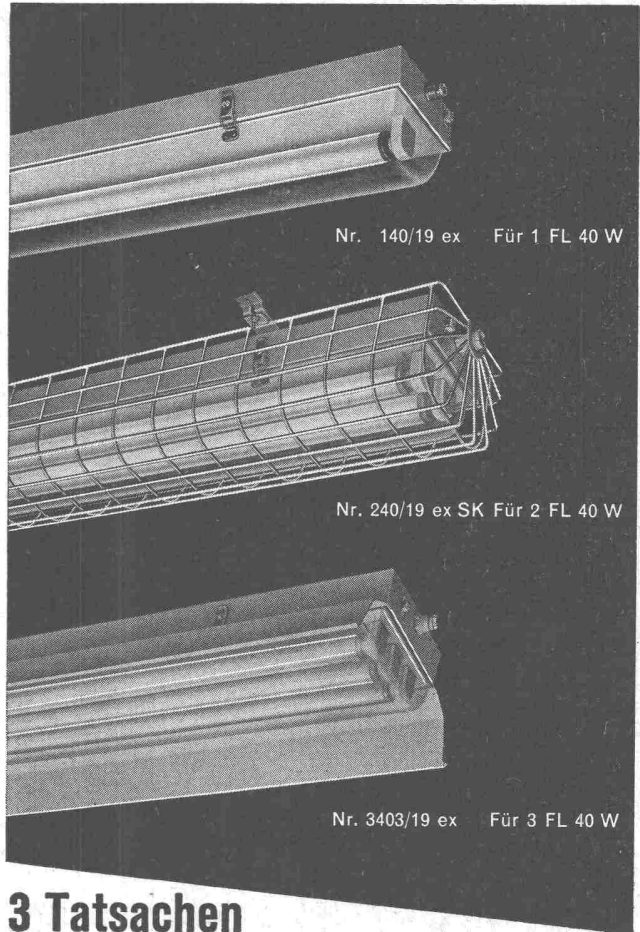

Nr. 140/19 ex Für 1 FL 40 W

Nr. 240/19 ex SK Für 2 FL 40 W

Nr. 3403/19 ex Für 3 FL 40 W

3 Tatsachen sind für Sie entscheidend:

1. Unsere 3 Ex-Leuchten-Typen haben am 27. 7. 1955 die SEV-Prüfung auf Grund der im 4. Entwurf nochmals verschärften Vorschriften über explosionssicheres Material bestanden.
2. Unsere Leuchten sind universal verwendbar und ermöglichen in jedem Fall eine auch lichttechnisch einwandfreie Lösung.
3. Unsere Preise sind vernünftig. Elektrofachgeschäfte und Firmen mit eigener Installations-Konzession erhalten hierauf den normalen Rabatt.
  Verlangen Sie unseren Sonderprospekt
  Ex e D