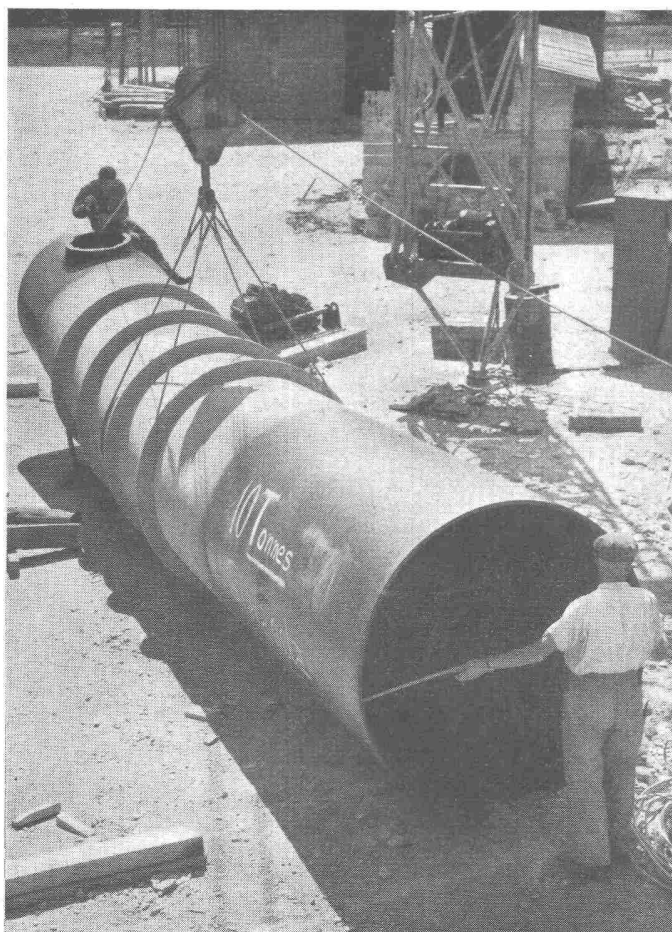

Schmelzwerk Sperry, Flums Tel. (085) 8 31 48

Photo O. RUPPEN, Sion

- Conduites forcées
- Ponts-Roulants
- Charpentes
- Chaudronnerie
- Mécanique
- Serrurerie

CONDUITE FORCEE DE St. LEONARD. TUYAU
 COUDE AVEC CERCLES D'ANCRAGE ET TROU
 D'HOMME SYSTEME GIOVANOLA