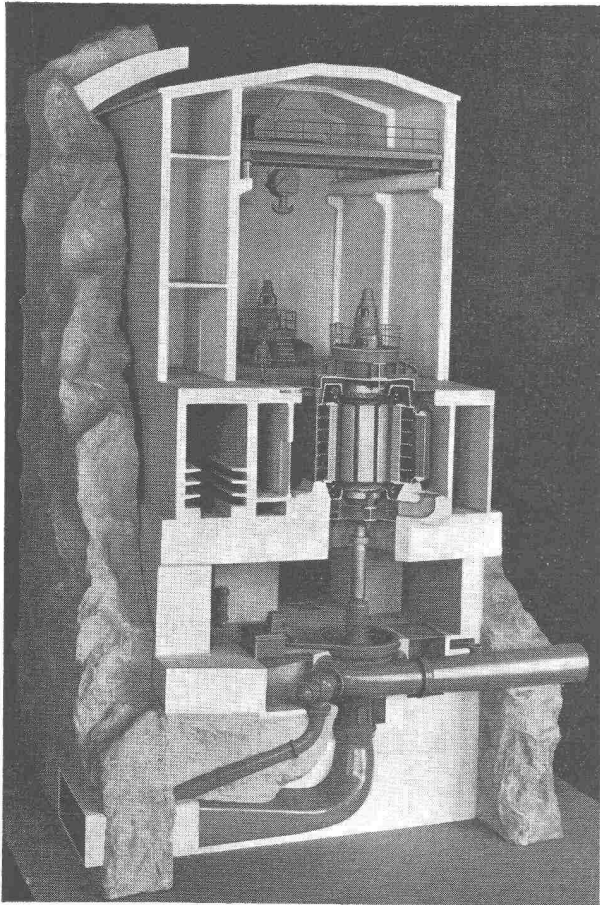

Modell Centrale Fionnay der Kraftwerke Mauvoisin 1:20

Industrie-Modelle Architektur-Modelle Reliefs

in allen Grössen und Masstäben
aus Metall, Holz, Karton, Gips

für **Ausstellungen** (Weltausstellung Brüssel 1958)
und **Messen**

Oscar Oehler

Ingenieur / Modell- und Reliefbau

Bucherstrasse 27 **Aarau** Tel. (064) 2 31 47

30 Jahre Vertrauensfirma