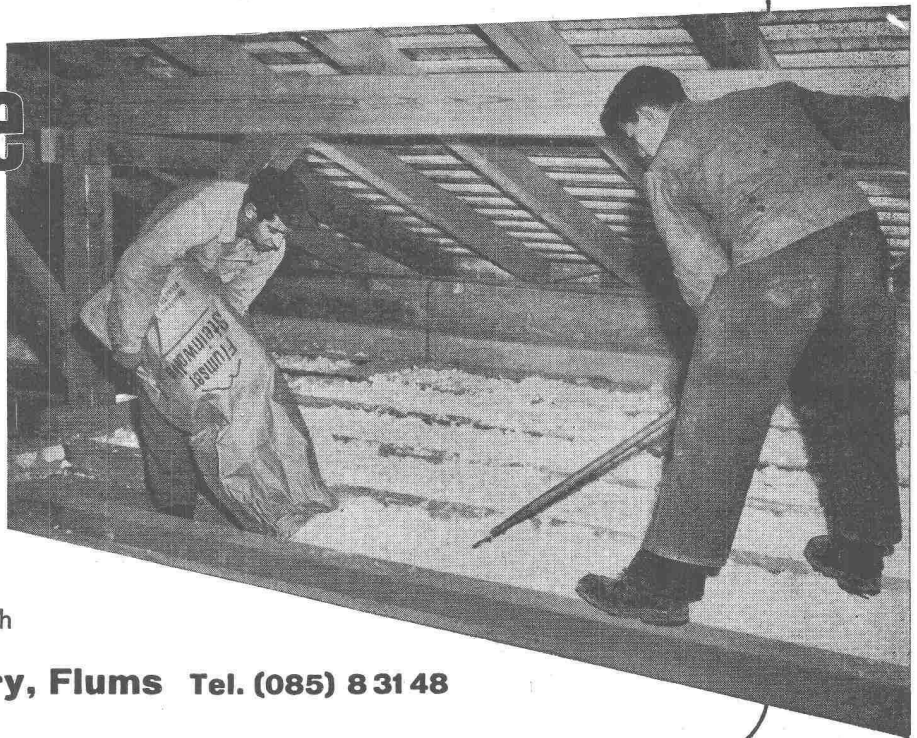

DANGEL & Co ZÜRICH 2

Mutschellenstrasse 152

Telephon (051) 45 22 22

Flumser Steinwolle

für billigere Wärme-Isolation

Neuheit!

Wärmeleitzahl 0,035
 nur 3 kg per m²;
 bequeme Schüttung
 handliche 10 kg-Säcke
 Flumser Steinwolle sticht nicht