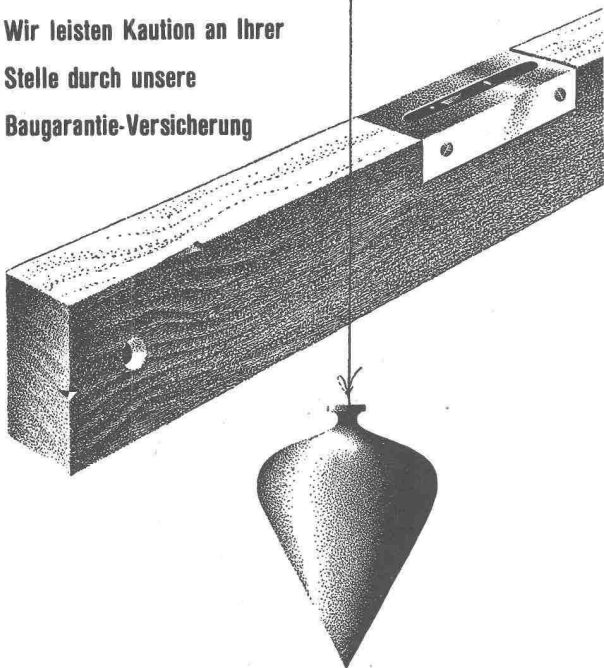

Winterthur UNFALL

Wir leisten Kaution an Ihrer
Stelle durch unsere
Baugarantie-Versicherung

Schweizerische Unfallversicherungs-Gesellschaft in Winterthur