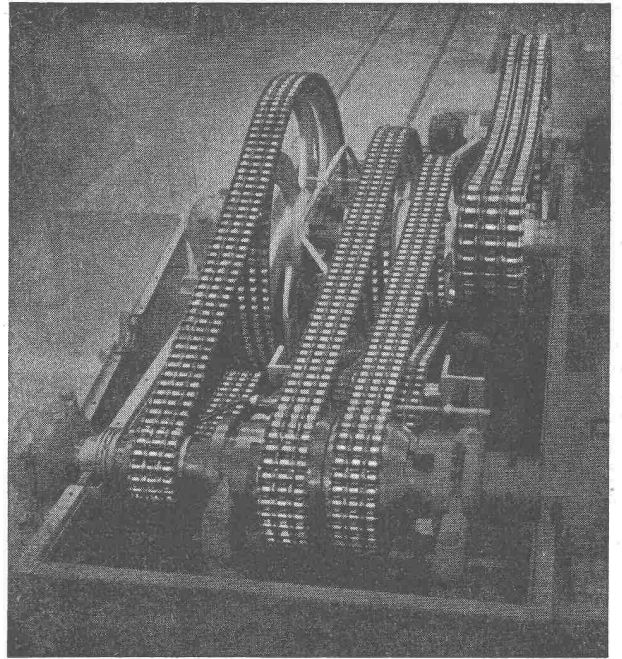

Fabrik elektrischer Apparate und Schaltanlagen • Telefon 053 / 5 61 31

RENOLD-ANTRIEBE

längste Lebensdauer
für störungsfreien Betrieb
ruhigen Lauf

kurze Achsdistanzen
kleinste Breiten
hoher Wirkungsgrad

Ab Lager: