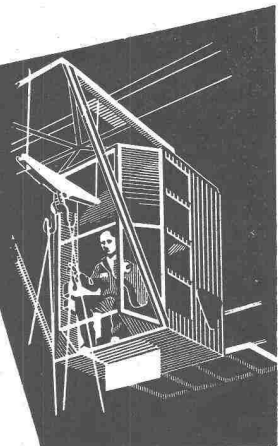

Flumser Steinwolle

für billigere Wärme-Isolation

Neuheit!

Wärmeleitzahl 0,035
nur 3 kg per m²;
bequeme Schüttung
handliche 10 kg-Säcke
Flumser Steinwolle sticht nicht

Prospekt und Muster unverbindlich

Schmelzwerk Spoerry, Flums Tel. (085) 8 31 48

Schweiz. Reederei Basel
Laufkran im Umschlaghof
Tragkraft 3000 kg
Spannweite 15 m
Schützensteuerung
Katzfahren : 40 m / min
Kranfahren : Umlauf - Ge-
triebe 70-205-275 m/min
Hubwerk : 15-60 m / min

HÜBSCHER + CO. / SCHAFFHAUSEN
MASCHINEN- UND STAHLBAU

EBNATSTRASSE 131 TEL. (053) 5 35 19 / 5 53 42