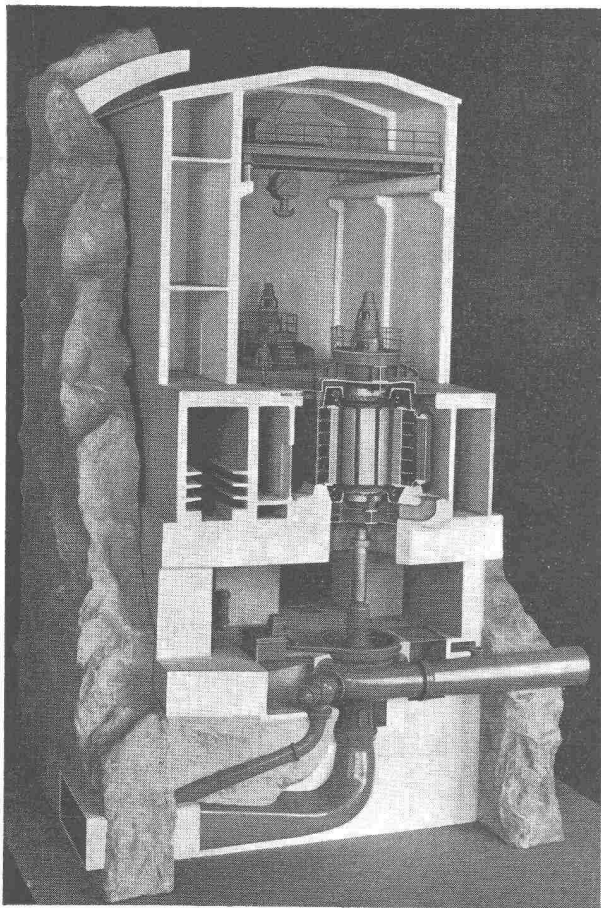

Modell Centrale Fionnay der Kraftwerke Mauvoisin 1:20

Industrie-Modelle Architektur-Modelle Reliefs

in allen Grössen und Masstäben
aus Metall, Holz, Karton, Gips

für **Ausstellungen** (Weltausstellung Brüssel 1958)
und **Messen**

Oscar Oehler

Ingenieur / Modell- und Reliefbau

Bucherstrasse 27 **Aarau** Tel. (064) 2 31 47

30 Jahre Vertrauensfirma