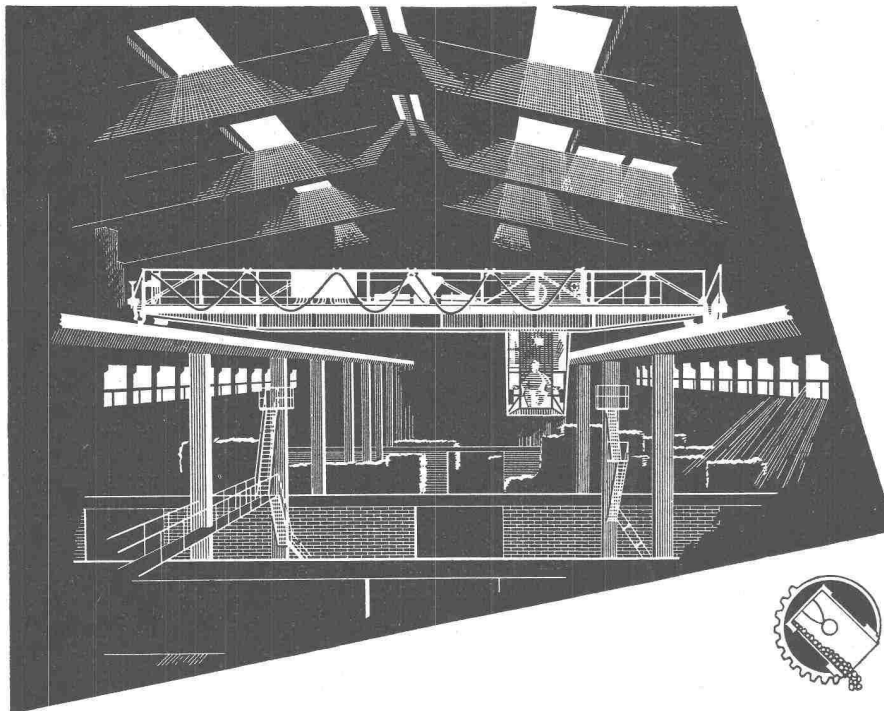

Schweiz. Reederei Basel
Laufkran im Umschlaghof
Tragkraft 3000 kg
Spannweite 15 m
Schützensteuerung
Katzfahren : 40 m / min
Kranfahren : Umlauf - Ge-
triebe 70-205-275 m/min
Hubwerk : 15-60 m / min

HÜBSCHER + CO. / SCHAFFHAUSEN
MASCHINEN- UND STAHLBAU

EBNATSTRASSE 131 TEL. (053) 5 35 19 / 5 53 42