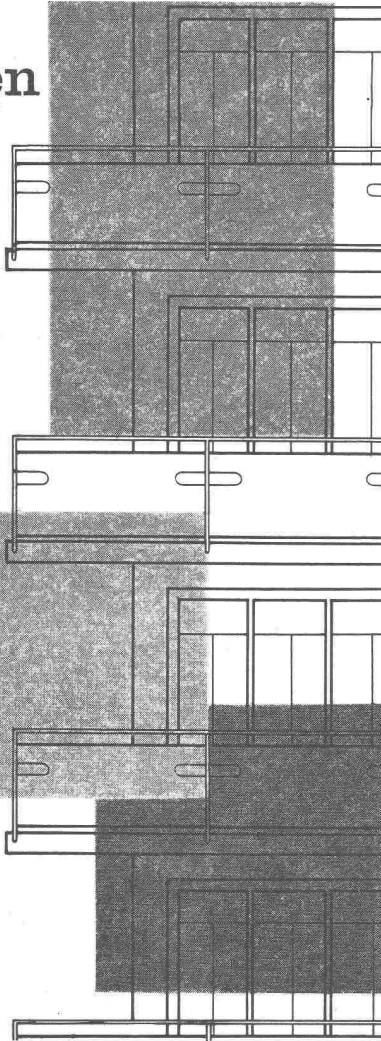

Balkonbrüstungen

Das für Balkonbrüstungen verwendete Material soll gefällig und zugleich zweckmässig sein. So ist es kein Zufall, wenn immer mehr ebene „Eternit“-Platten angewendet werden, sondern nur dank ihrer Eigenschaften: bedeutende Widerstandsfähigkeit, leichte Verarbeitung und grosse Wirtschaftlichkeit. Verlangen Sie unsere diesbezügliche Broschüre.

Eternit

Eternit AG · Niederurnen
Telefon 058 41555

Aus unserem Bauprogramm