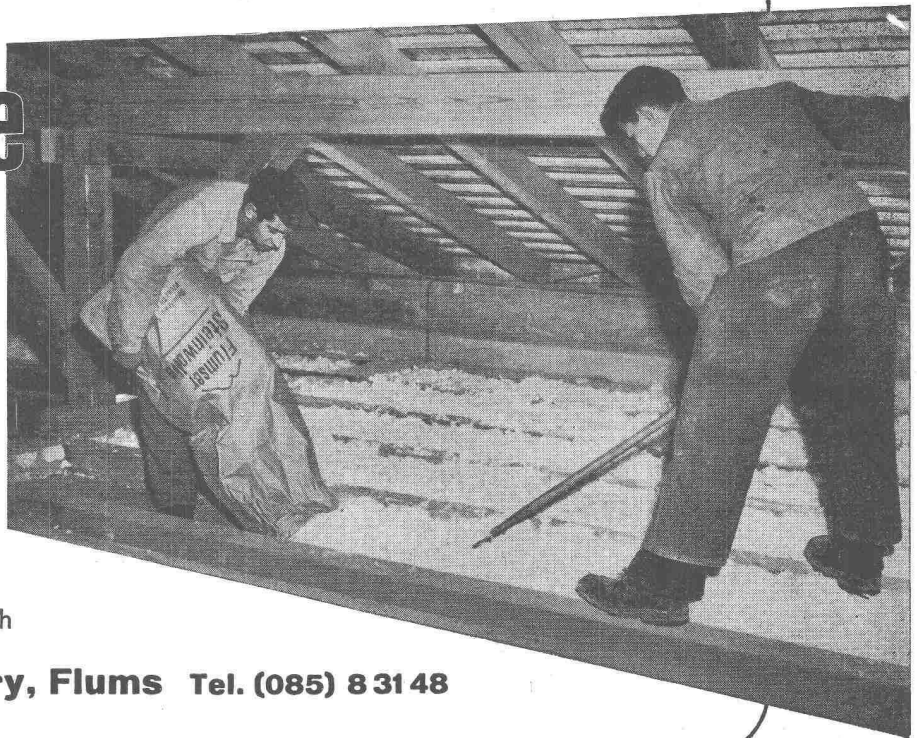

DANGEL & Co ZÜRICH 2

Mutschellenstrasse 152

Telephon (051) 45 22 22

Flumser Steinwolle

für billigere Wärme-Isolation

Neuheit!

Wärmeleitzahl 0,035
nur 3 kg per m²;
bequeme Schüttung
handliche 10 kg-Säcke
Flumser Steinwolle sticht nicht