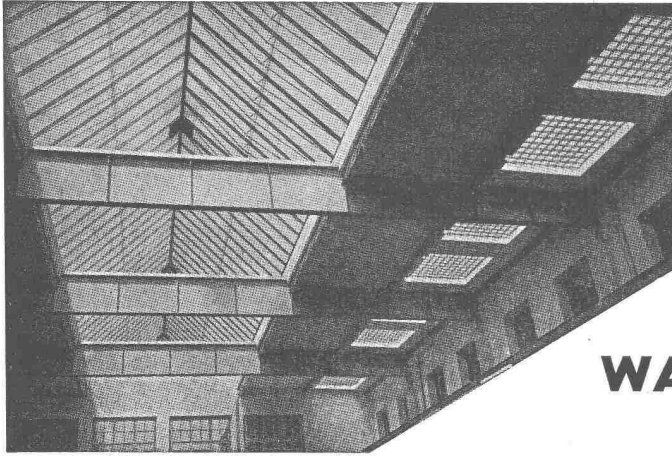

Kittlose

Glasdächer

Glasbeton-Oberlichter, begeh- und befahrbar

Glasbaustein-Wände

WALTHER & MÜLLER * BERN

Telephon (031) 2 49 12

Balkonbrüstungen

Das für Balkonbrüstungen verwendete Material soll gefällig und zugleich zweckmässig sein. So ist es kein Zufall, wenn immer mehr ebene „Eternit“-Platten angewendet werden, sondern nur dank ihrer Eigenschaften: bedeutende Widerstandsfähigkeit, leichte Verarbeitung und grosse Wirtschaftlichkeit. Verlangen Sie unsere diesbezügliche Broschüre.

Eternit

Eternit AG · Niederurnen
Telefon 058 41555

Aus unserem Bauprogramm

Stahlhochbau   Behälter   Schlosserei
Brückenbau   Silos   Metallbau
Ingenieurbureau

PREISWERK & ESSER

Schönaustr. 10
Basel   Tel. (061) 32 46 88

Elektrowerkzeuge

mit biegsamer Welle und ohne biegsame Welle sind sehr beliebt zum

Reinigen von Schalungsbrettern mit Schleifteller oder Topf-Drahtbürste; Schleifen von Betonüberzähnen, Beton- und andern Steinböden usw. — Verlangen Sie bitte Katalog Nr. 150 BZ und Prospekt Nr. 1090/56.

OTTO SUHNER AG BRUGG

Fabrik für Elektrowerkzeuge und biegsame Wellen   Tel. (056) 4 14 22