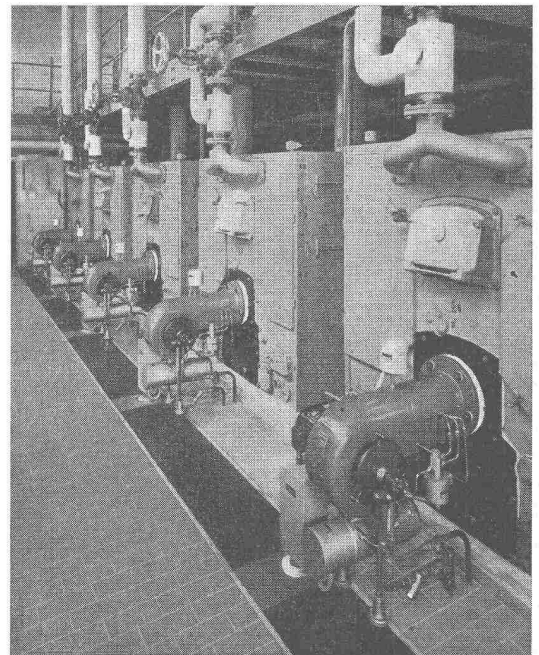

- für schwere und schwerste Oele
- Photozelle
- Momentanzündung
- über 30 000 Anlagen im In- und Ausland
- 30 eigene Montage- und Servicestellen
in der Schweiz

ØERTLI Ing. W. Oertli AG, Dübendorf

Postfach Zürich 51 Telefon (051) 96 65 71