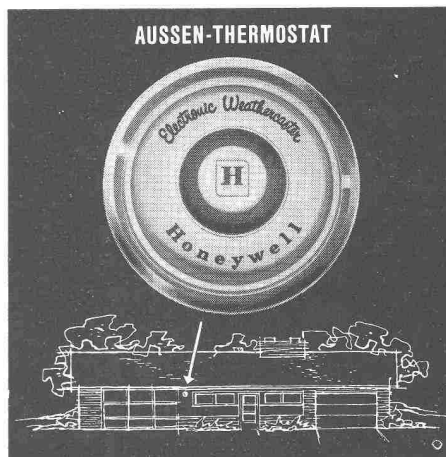

Der neue elektronische Aussen-Thermostat ist achtmal empfindlicher als gewöhnliche Thermostate. Er berichtigt automatisch den Innen-Thermostat um die witterungsabhängigen Temperaturwechsel. Auf dem Innen-Thermostat werden die gewünschten Tages- und Nachtraumtemperaturen eingestellt. Das Moduflow Elektronenhirn (Zentral-Gerät) mit eingebauter elektrischer Schaltuhr ist zugleich eine moderne, formschöne Küchenuhr. Es schaltet zu beliebig einstellbaren Zeiten auf die am Innen-Thermostat eingestellten Tages- und Nachttemperaturen.