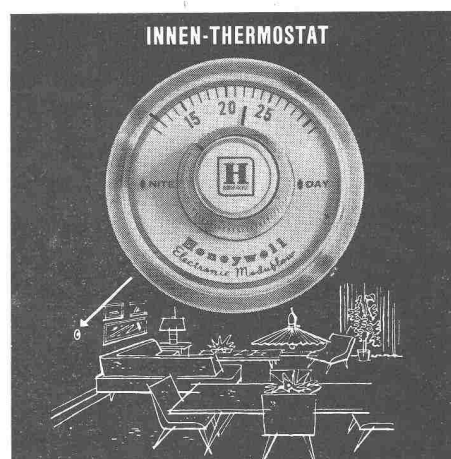

**Maximaler Komfort —
Minimaler Brennstoffverbrauch**

Verschiedene Kombinationen für Ein- und Mehrfamilienhäuser.

Prospekte und Beratung unverbindlich durch

Honeywell

Der neue elektronische Aussen-Thermostat ist achtmal empfindlicher als gewöhnliche Thermostate. Er berichtigt automatisch den Innen-Thermostat um die witterungsabhängigen Temperaturwechsel. Auf dem Innen-Thermostat werden die gewünschten Tages- und Nachtraumtemperaturen eingestellt. Das Moduflow Elektronenhirn (Zentral-Gerät) mit eingebauter elektrischer Schaltuhr ist zugleich eine moderne, formschöne Küchenuhr. Es schaltet zu beliebig einstellbaren Zeiten auf die am Innen-Thermostat eingestellten Tages- und Nachttemperaturen.