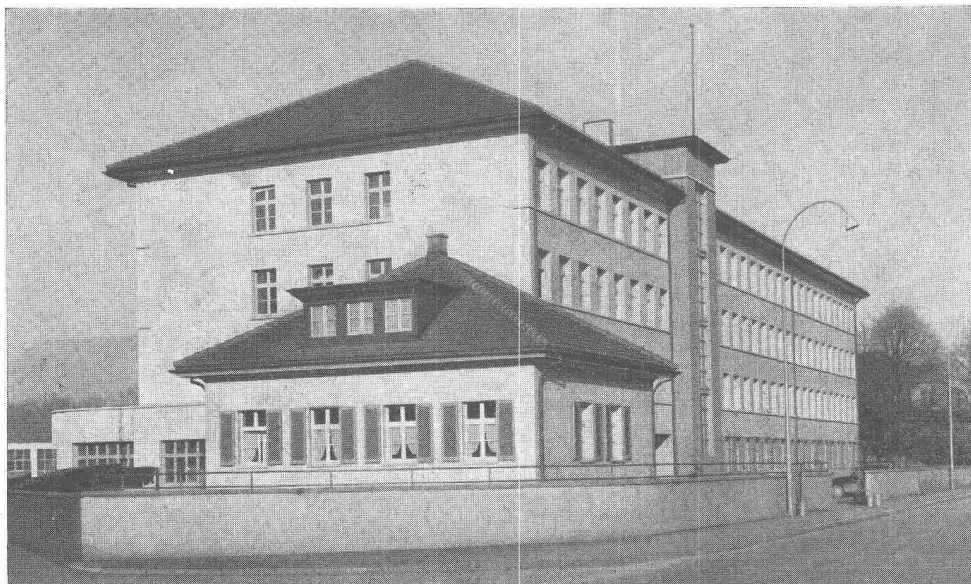

Eidg. Zeughaus, Aarau
Malermester: Abegglen & Köpf,
Aarau; Max Zingg, Aarau
Westfassade mit Disperit WA, übrige
Flächen mit BD-Mattfarbe gestrichen

MUBA
27. April bis 7. Mai

Halle 8a, Stand Nr. 3102