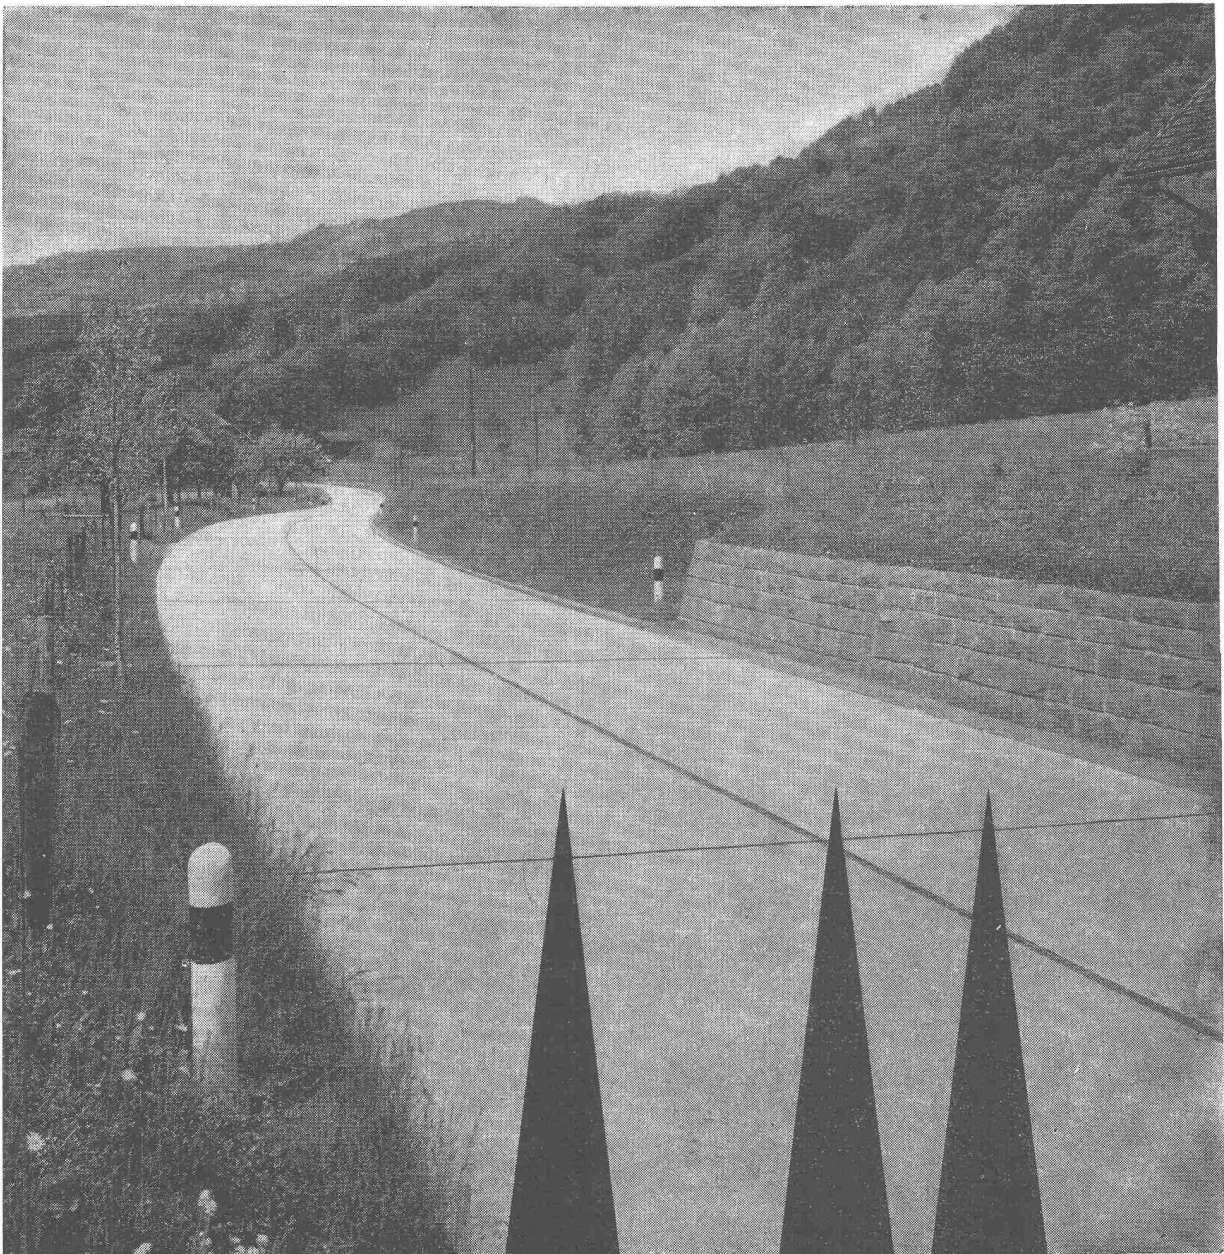

Uznach - Ziegelbrücke SG

Betonstrassen

**staubfrei
hell bei Nacht
griffig
verkehrssicher**