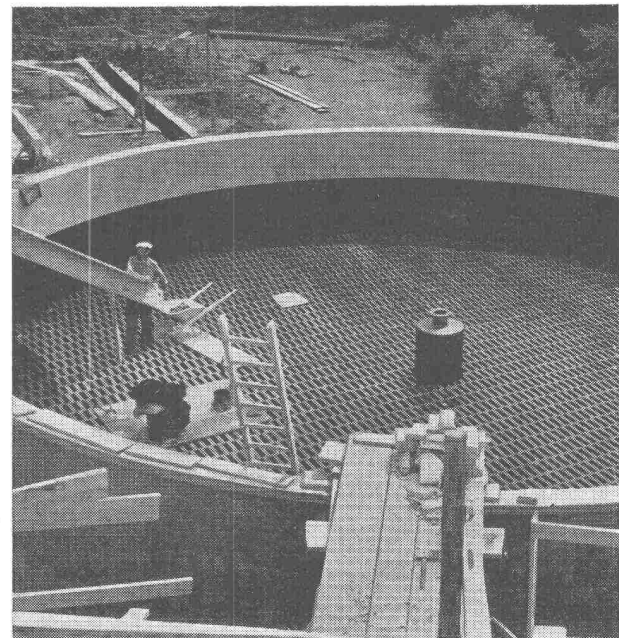

MEYNADIER

+CIE AG

Zürich Vulkanstrasse 110 Tel. 051/ 52 22 11
Bern Murtenstrasse 36 Tel. 031/ 2 90 51
Lausanne Grand-Chêne 2 Tel. 021/ 23 41 40