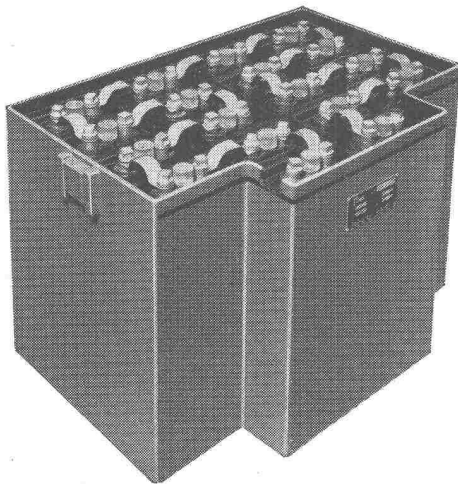

ELEKTRO- FAHRZEUG- BATTERIEN

Die kleinsten Betriebskosten, gerechnet auf den Tonnenkilometer oder den Betriebstag, verursacht die PLUS Traktionsbatterie. Sie besitzt auch die besten elektrischen Eigenschaften. Der PLUS-Service bürgt für einwandfreien Betrieb.

PLUS A.G., BASEL

Elektro-Karren

Elektro-Lifter

Akkumulatoren-Lokomotive

Plus