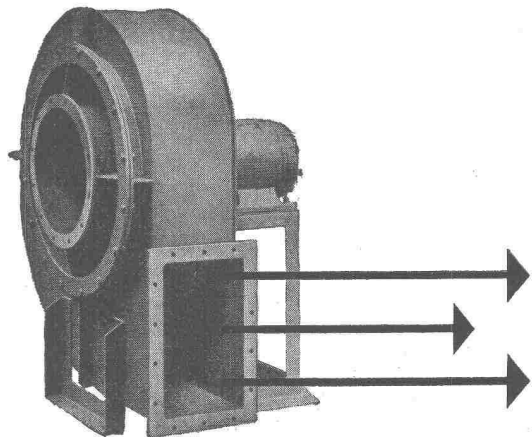

GARTENMANN ISOLATIONEN

Typ Irregular
mit unregelmässiger Lochung in:
NAVITEX 585/585 mm
ECHOSTOP 625/625 mm

ergibt besonders reizvolle Decken für
Korridore, Hallen, Tea-Rooms, Cinémas
etc.

C. Gartenmann & Cie AG
BERN Laubeggstrasse 22, Tel. (031) 461 61
ZÜRICH Alfred-Escherstrasse 80, Tel. (051) 23 60 55
GENÈVE 19, rue de la Croix-d'Or, Tel. (022) 24 63 23

ZONOLIT

**Nivelliere
Theodolite
Messgeräte
Bandmasse
Wasserwaagen**

Fordern Sie
bitte Angebot
von

GRAB & WILDI AG
URDORF und ZÜRICH

Meidinger

Ventilatoren und Elektromotoren

Qualitätsprodukte seit mehr als einem halben Jahrhundert. Anpassung an alle Ansprüche der Technik. Geräuschloser Lauf durch spezielle Ausführung der Flügelräder und sorgfältiges Ausbalancieren der Ventilatorflügel und Motoranker. Behebung der magnetischen Geräusche der Elektromotoren durch Spezialwicklung. Genau passende Ersatzteile jederzeit ab Lager lieferbar.
G. Meidinger & Cie, Basel 4
Telefon 061-22 97 65