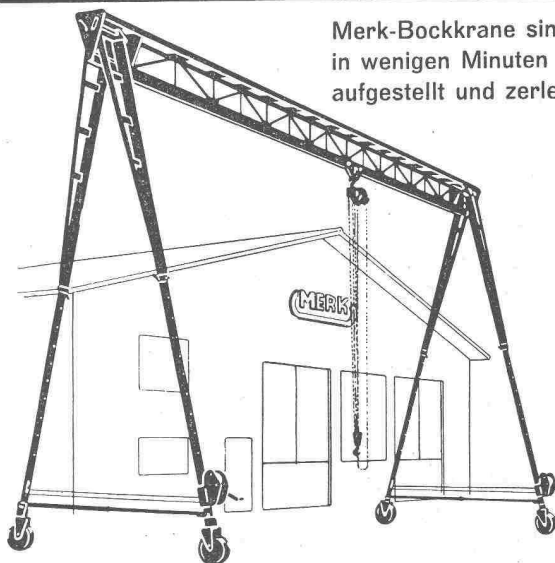

## Wellplatten

Für wetterfeste Dach-Eindeckungen und Fassaden-Verkleidungen von Fabrikanlagen, Flugzeug- und Ausstellungshallen, Lager-schuppen usw. Das geringe Eigengewicht der Platten gestattet eine wirtschaftliche Konstruktion. Ausführung von gewölbten und ebenen Sheddächern mit gutem Lichteinfall.

## Zerlegbare Bock-Krane

**(MERK)**

Merk-Bockkrane sind in wenigen Minuten aufgestellt und zerlegt

Modelle ab 500 kg Tragkraft bis zu den grössten Dimensionen. Praktisches Zubehör: Höhenverstellung, Spannweitenverstellung, Lenkrollen, Gummiräder.