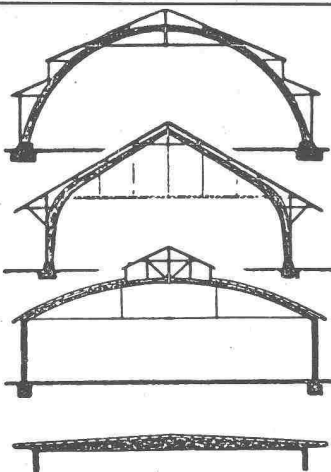

VERZINKEREIWERKE

**AG. KUMMLER & MATTER**

DÄNIKEN (SO)

Tel. (062) 6 11 54/55

Bäder bis zu 20 m Länge / Grosser Lagerplatz

**Stahlkonstruktionen**

**Gebr. Tuschmid AG.  
Frauenfeld und  
Zürich**

**B. ZÖLLIG  
SÖHNE**