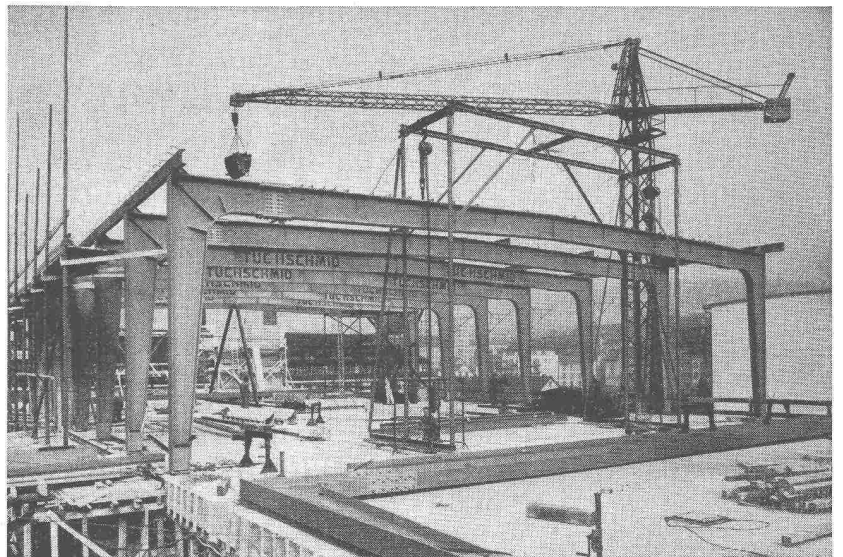

VERZINKEREIWERKE

**AG. KUMMLER & MATTER**

DÄNIKEN (SO)

Tel. (062) 6 11 54/55

Bäder bis zu 20 m Länge / Grosser Lagerplatz

**Stahlkonstruktionen**

**Gebr. Tuschmid AG.  
Frauenfeld und  
Zürich**

**B. ZÖLLIG  
SÖHNE**