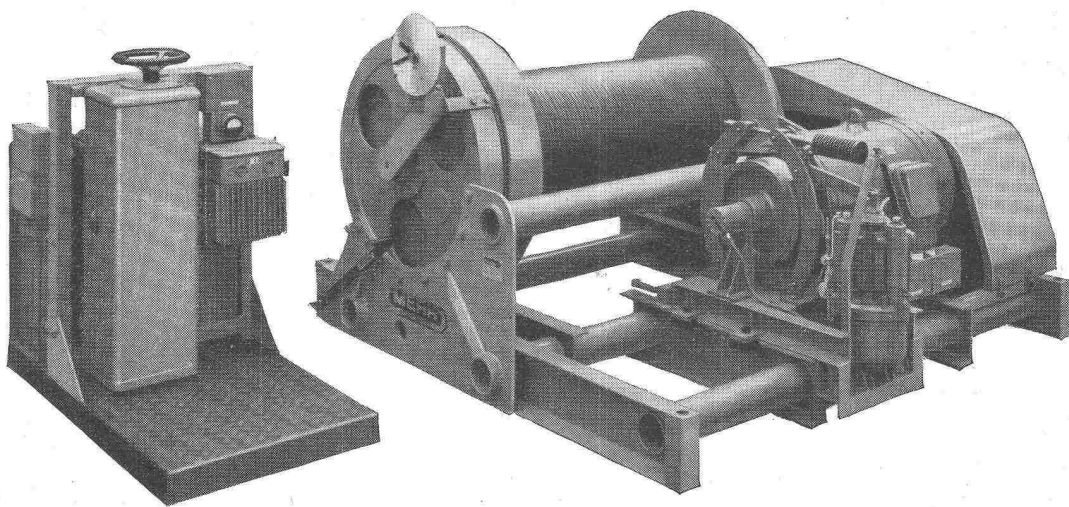

Komplette Antriebe
 ab Lager

WILH. PLÜSS · ZÜRICH 1

Postfach Zürich 39
 Talstrasse 66
 Tel. (051) 27 52 01/27 27 80

Verlangen Sie Katalog 954 B

MERK für Hebezeuge

Seilwinde
Modell FPX 100
für Kraftwerksbau
Zugkraft 10.000 kg
mit 100 PS-Motor, mit
Elektro-Hydraulischem
Bremslüfter.
Standanzeiger für den
Seilbahnwagen.