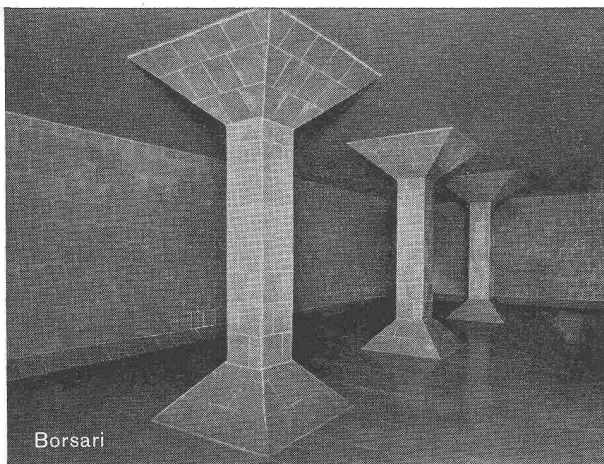

Borsari

**BORSARI
HEIZÖL- u. BENZIN-TANKS**

aus Eisenbeton mit Plattenauskleidung

für jeden Bedarf

50 Jahre Erfahrung

Erstklassige Referenzen

Keine Korrosion

Kein Unterhalt