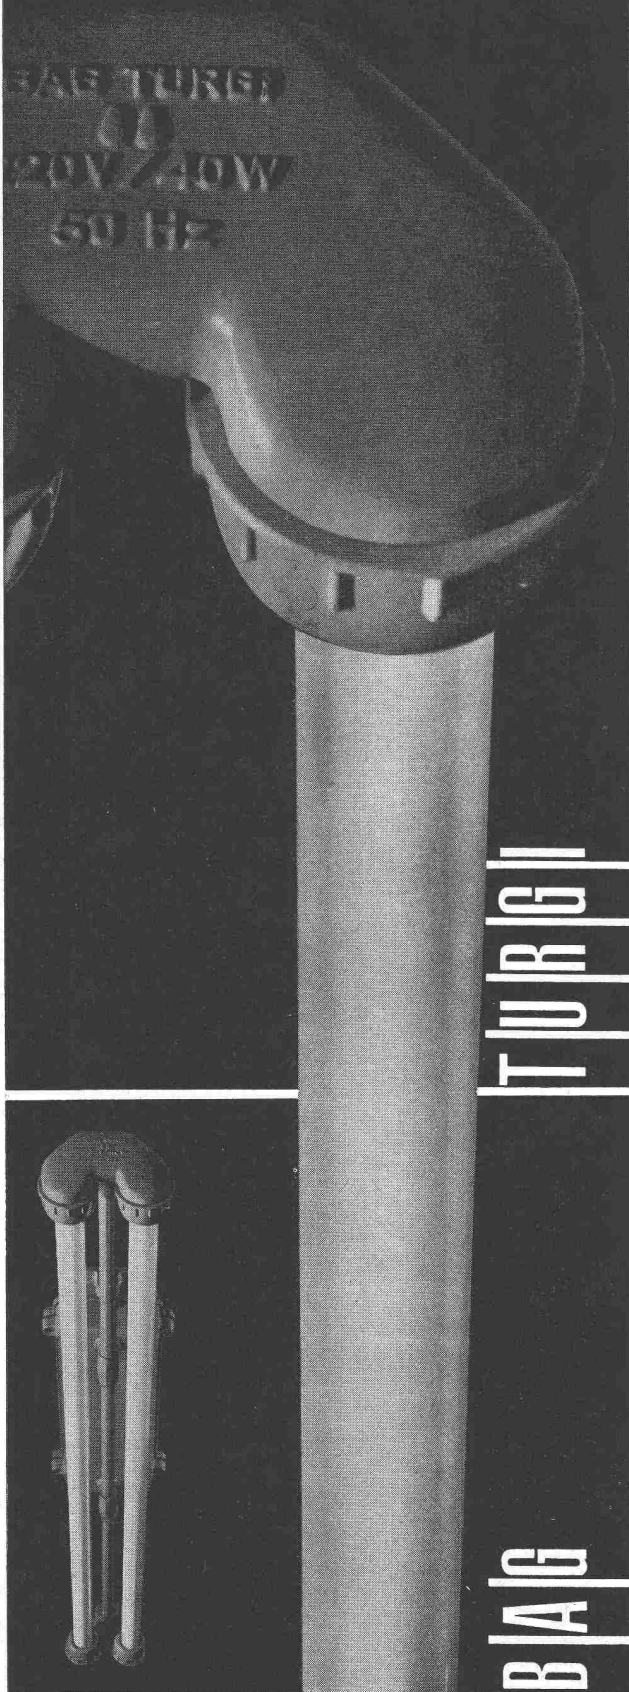

Unser technischer Dienst steht  
Ihnen mit praktischen Vorfüh-  
rungen in schwierigen Fällen zur  
Verfügung. Tel. 041/78 1351

**DR. M. EBNÖTHER  
SEMPACH**

**BRIGATEX**

Naßleuchten; schwallwassergeschützte Ausführung in Al. Guß Silafont 1 für 1, 2 und 3 Fluoreszenz-Röhren 40 Watt; SEV geprüft. Wir fabrizieren auch SEV geprüfte Ex-Leuchten für erhöhte Sicherheit.  
**B. A. G. Bronzwarenfabrik AG Turgi**