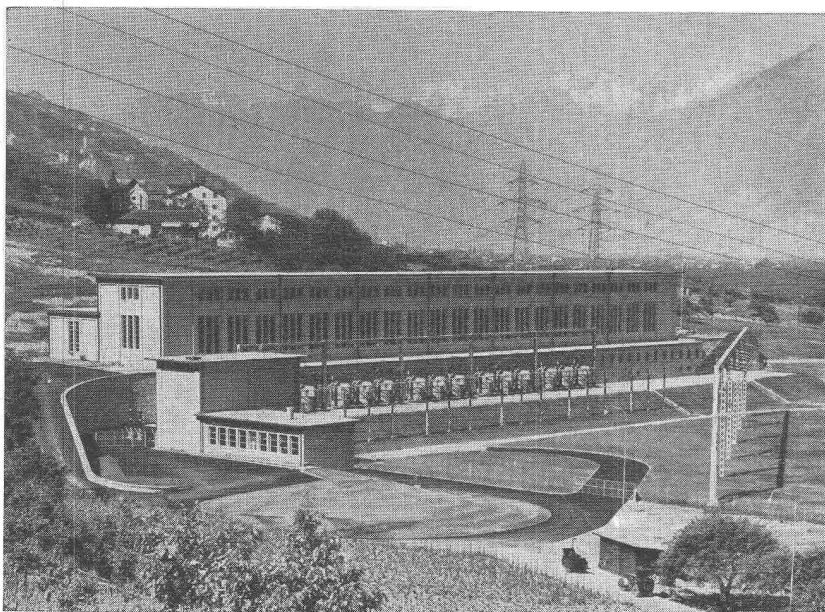

Kraftwerk Mauvoisin
Zentrale Riddes (VS)
Flachdachbeläge 4500 m²

Bauleitung: Elektro-Watt
Elektrische und industrielle Unternehmungen AG, Zürich

Löwenstrasse 40
Telephon (051) 25 88 66

Asphalt-Emulsion AG Zürich