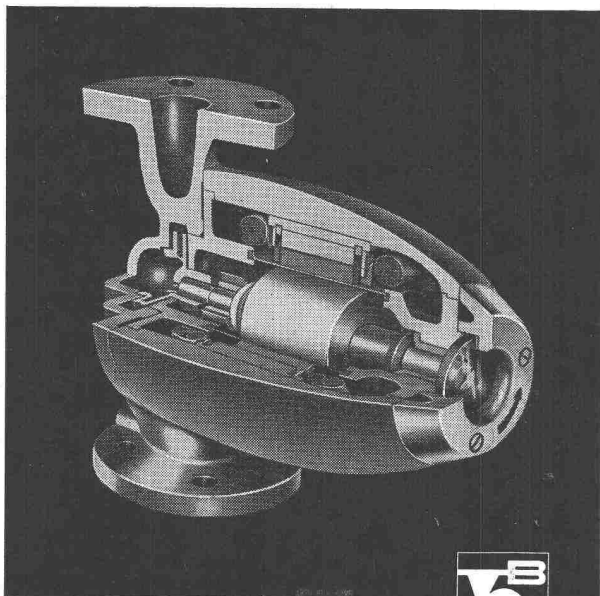

perfecta Umwälzpumpen
für Zentralheizungen