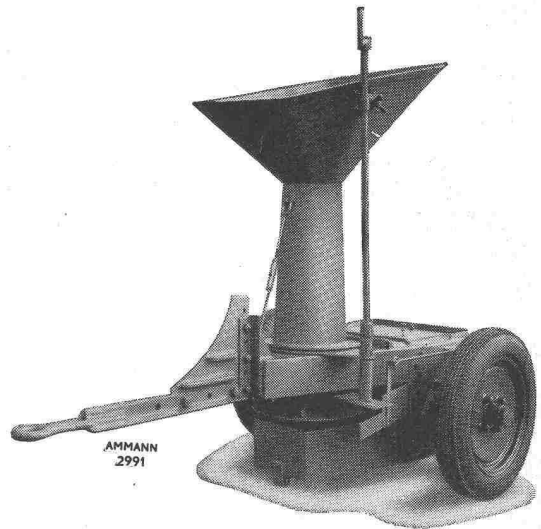

# Sand- und Salzstreuer

zum Anhängen an jeden Lastwagen  
Streubreite einstellbar bis 8 m