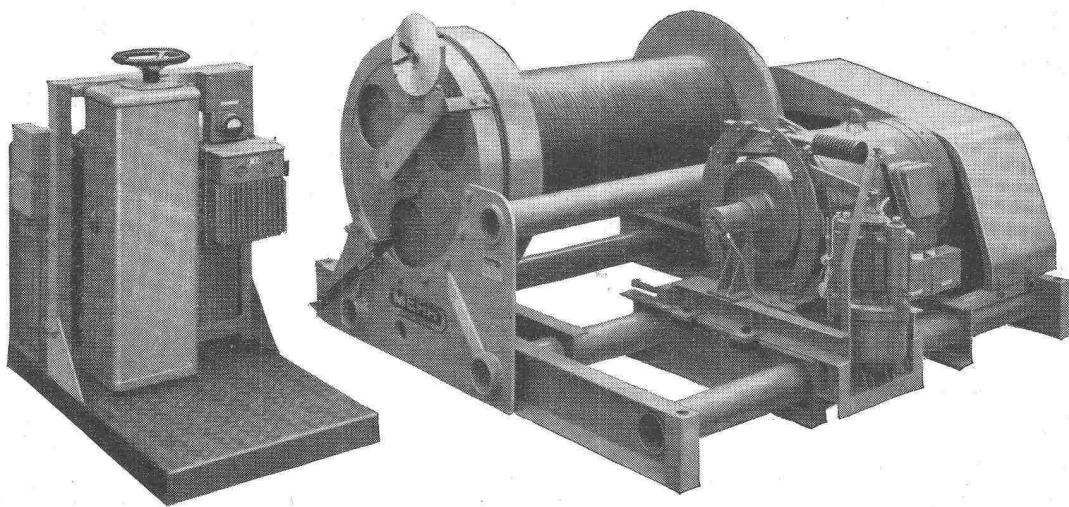

Postfach Zürich 39  
 Talstrasse 66  
 Tel. (051) 27 52 01/27 27 80

Verlangen Sie Katalog 954 B

**MERK** für Hebezeuge

**Seilwinde  
Modell FPX 100  
für Kraftwerkbau**  
Zugkraft 10.000 kg  
mit 100 PS-Motor, mit  
Elektro-Hydraulischem  
Bremslüfter.  
Standanzeiger für den  
Seilbahnwagen.