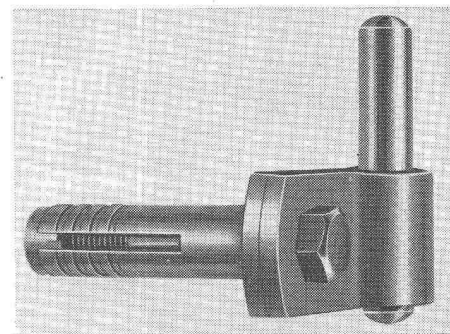

RIWO hält ohne ZEMENT

Patent angemeldet **spart viel Zeit und Geld**

RIWO-

Jalousie-Kloben

Laden-rückhalter

Rohrträger

Hülsen

Prospekte durch den Fachhandel

SANER & CIE. - BÜSSERACH
Beschlägefabrik

Telephon (061) 80 11 77