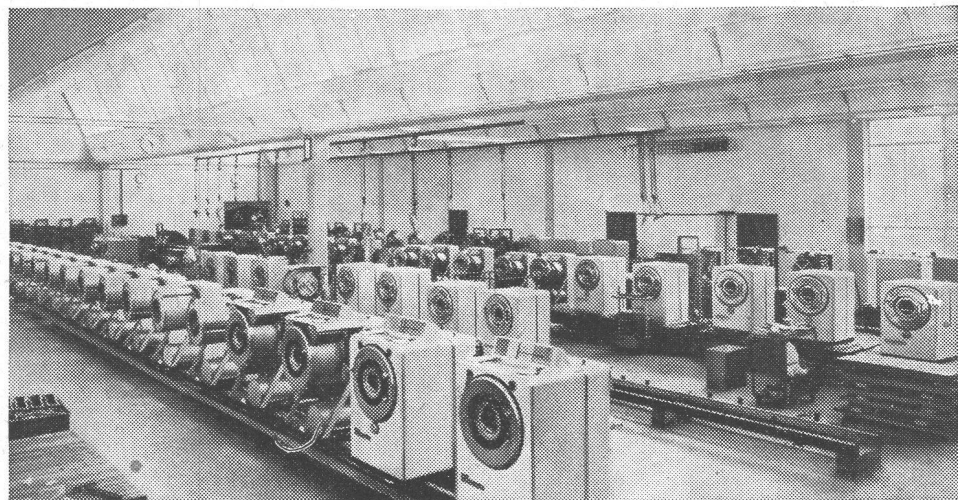

SCHULTHESS

Waschautomaten Schulthess-Frontal

7 Modelle

4	6	10	18	25	35	60 kg

Jedes Modell mit patentierter Lochkarten-Steuerung, eingebautem Boiler, automatischer Waschmittel-Zufuhr durch Kippbecher und patentierter Spülvorrichtung. Diese Automaten waschen vor, kochen, brühen, spülen und schwingen. Geeignet für gewerbliche Wäschereien, Hotels, Restaurants, Heime, Anstalten sowie für Haushaltungen und Mehrfamilienhäuser. **50 bis 65% Leistungssteigerung und Einsparungen an Waschmitteln, Löhnen und Energie gegenüber konventionellen Maschinen.** Mit 8 Lochkarten leistet Ihr Schulthess-Automat die gleiche Arbeit wie 8 ganz verschiedene Spezial-Waschautomaten!

Garantie und Sicherheit..!

Wer eine automatische Waschmaschine kauft, verlangt mit Recht Sicherheit und Garantie. Ein wirklich durchdachter und in jeder Beziehung praktisch erprobter Waschautomat kann nur aus einer modernen Fabrik kommen, die mit einem grossen Stab von technischen Mitarbeitern auch das kleinste Detail härtesten Prüfungen aussetzt, bevor es für die Praxis freigegeben wird.

Hinter der Schweizer Marke SCHULTHESS steht die älteste und zugleich eine der modernsten Spezialfabriken für Waschmaschinen mit einer grossen praktischen Erfahrung. Wenn Ihr Waschautomat also ein Qualitätsprodukt mit allen Garantien sein soll, verlangen Sie die auch weit über unsere Landesgrenzen hinaus zu einem Begriff gewordene Marke SCHULTHESS.

MASCHINENFABRIK AD. SCHULTHESS & CO AG ZÜRICH

Zürich Stockerstrasse 57 Tel. 051 / 2744 50
Bern Aarberggasse 29 Tel. 031 / 303 21
Chur Bahnhofstrasse 9 Tel. 081 / 208 22
Lausanne 16, av. du Simplon Tel. 021 / 26 21 24
Neuchâtel 9, rue d. Epancheurs Tel. 038 / 587 66

Grm. P1 / R30 D