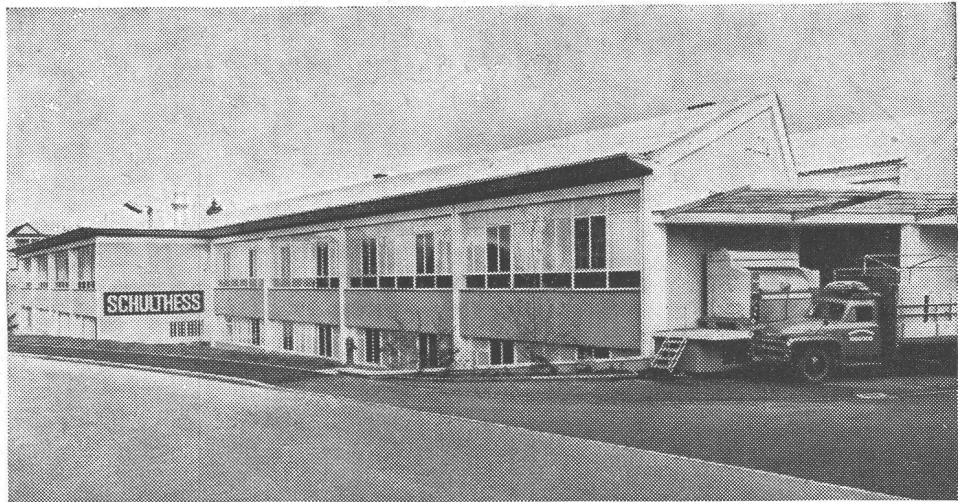

SCHULTHESS

Waschautomaten Schulthess-Frontal

7 Modelle

4	6	10	18	25	35	60 kg

Jedes Modell mit patentierter Lochkarten-Steuerung, eingebautem Boiler, automatischer Waschmittel-Zufuhr durch Kippbecher und patentierter Spülvorrichtung. Diese Automaten waschen vor, kochen, brühen, spülen und schwingen. Geeignet für gewerbliche Wäschereien, Hotels, Restaurants, Heime, Anstalten sowie für Haushaltungen und Mehrfamilienhäuser. **50 bis 65% Leistungssteigerung und Einsparungen an Waschmitteln, Löhnen und Energie gegenüber konventionellen Maschinen.** Mit 8 Lochkarten leistet Ihr Schulthess-Automat die gleiche Arbeit wie 8 ganz verschiedene Spezial-Waschautomaten!

Garantie und Sicherheit..!

Wer eine automatische Waschmaschine kauft, verlangt mit Recht Sicherheit und Garantie. Ein wirklich durchdachter und in jeder Beziehung praktisch erprobter Waschautomat kann nur aus einer modernen Fabrik kommen, die mit einem grossen Stab von technischen Mitarbeitern auch das kleinste Detail härtesten Prüfungen aussetzt, bevor es für die Praxis freigegeben wird.

Hinter der Schweizer Marke SCHULTHESS steht die älteste und zugleich eine der modernsten Spezialfabriken für Waschmaschinen mit einer grossen praktischen Erfahrung. Wenn Ihr Waschautomat also ein Qualitätsprodukt mit allen Garantien sein soll, verlangen Sie die auch weit über unsere Landesgrenzen hinaus zu einem Begriff gewordene Marke SCHULTHESS.

MASCHINENFABRIK AD. SCHULTHESS & CO AG ZÜRICH

Zürich Stockerstrasse 57 Tel. 051 / 2744 50
Bern Aarberggasse 29 Tel. 031 / 303 21
Chur Bahnhofstrasse 9 Tel. 081 / 208 22
Lausanne 16, av. du Simplon Tel. 021 / 26 21 24
Neuchâtel 9, rue d. Epancheurs Tel. 038 / 587 66

Grm. P1 / R30 D